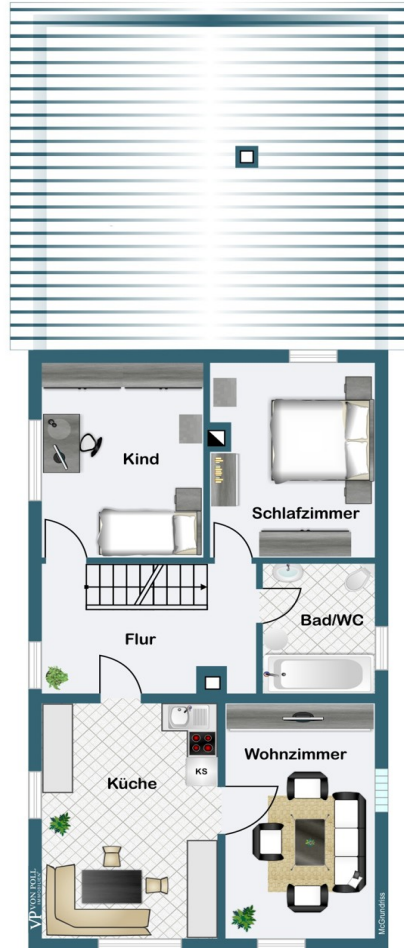

???????? ??????????: 24221066 - 97638 Mellrichstadt

??? ?????? ???????????

Die Immobilie besteht gesamt aus 162 m² Wohnfläche, aufgeteilt auf 7 Zimmer. Das große Grundstück mit über 752 m² eignet sich hervorragend für den Eigenanbau von Obst und Gemüse und auch für Spiel und Spaß ist ausreichend Platz. Bis zum Ende der 90er wurde in regelmäßigen Abständen renoviert. Wie zum Beispiel die Innenwände wurden gestrichen und Bodenbeläge wurden erneuert. Ebenso wurde das Bad im Erdgeschoss sowie im Obergeschoss renoviert.. Der Hof wurde in Etappen gepflastert. Im Jahre 2001 wurden neue Fenster mit Doppelverglasung sowie ein neuer Holzvergaserkessel eingebaut. Hier haben Sie die Möglichkeit sich selbst zu Verwirklichen und durch Renovierungsarbeiten und eigene Gestaltungsmöglichkeiten sich Ihren persönlichen Wohntraum zu erfüllen. Das Grundstück bietet Ihnen 2Garagen, einen Carport, eine Scheune für beispielsweise landwirtschaftliche Fahrzeuge und einen Hühnerstall. Haben wir Ihr Interesse geweckt? Wir freuen uns über Ihre Anfrage per E-Mail, Kontaktformular oder telefonisch unter 0172 5187907.