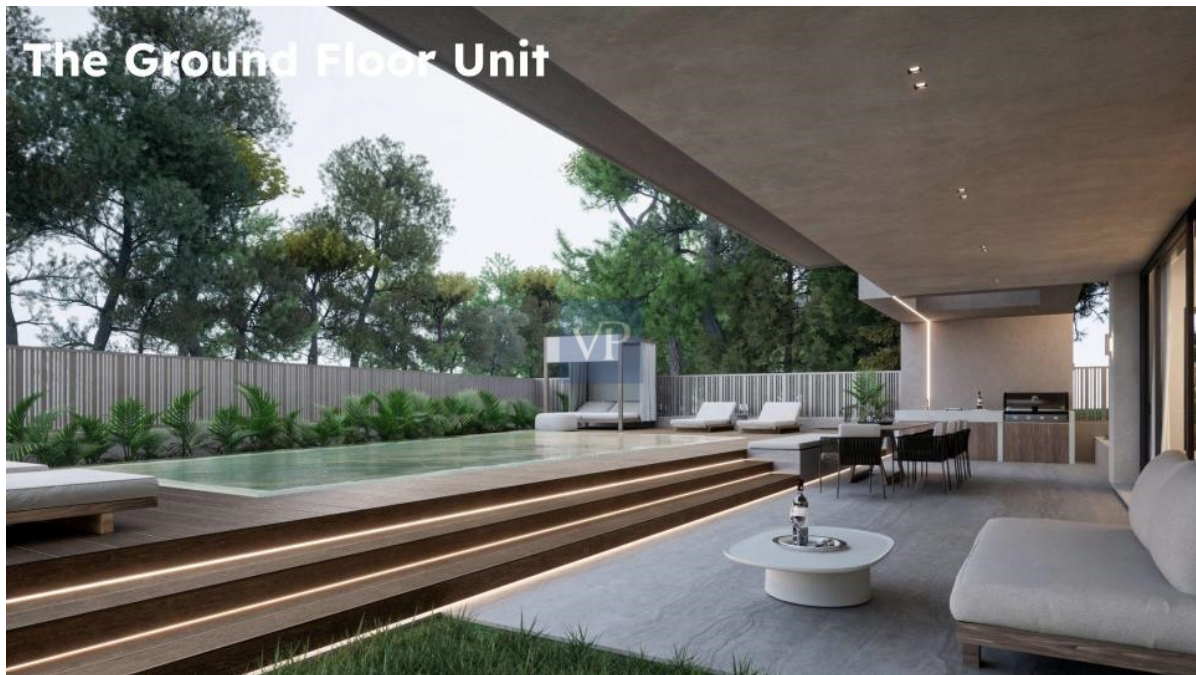

CODE DU BIEN: 1063246 - 16673 Voula, Athens Riviera

En un coup d'œil

CODE DU BIEN	1063246	Prix d'achat	1.400.000 EUR
Chambres à coucher	3	Type	Etage
Salles de bains	4	Surface total	ca. 153 m²
Année de construction	2024		

CODE DU BIEN: 1063246 - 16673 Voula, Athens Riviera

La propriété