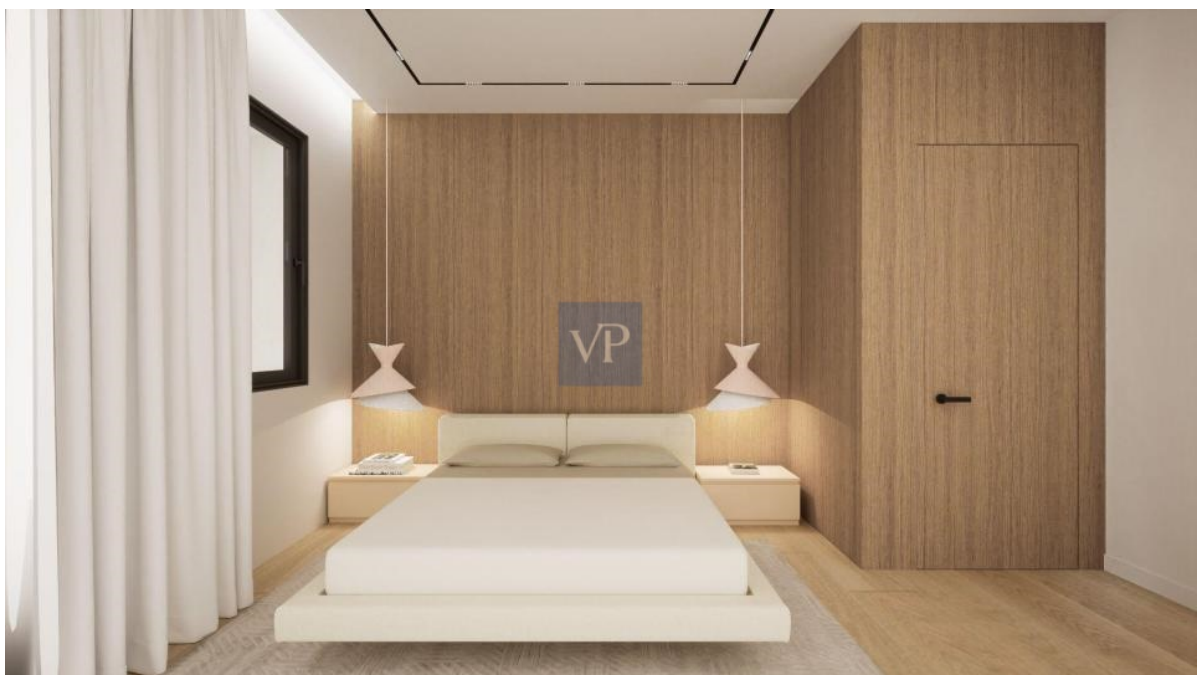

CODE DU BIEN: 1063246 - 16673 Voula, Athens Riviera

La propriété