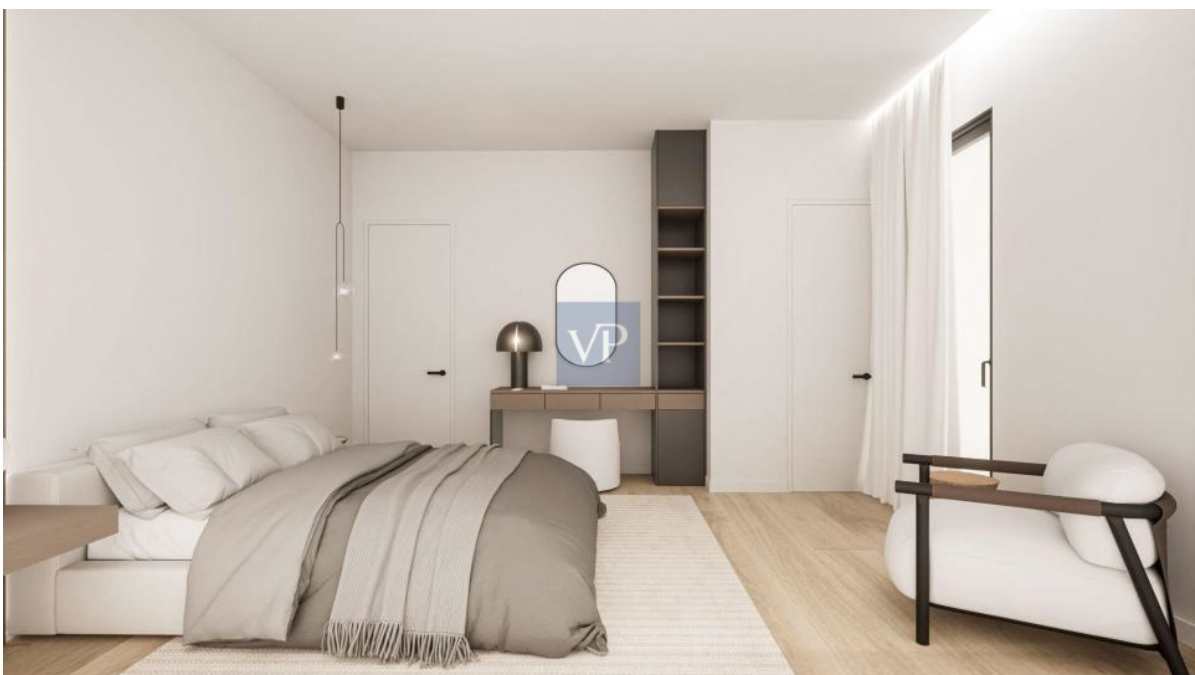

CODE DU BIEN: 1063246 - 16673 Voula, Athens Riviera

La propriété