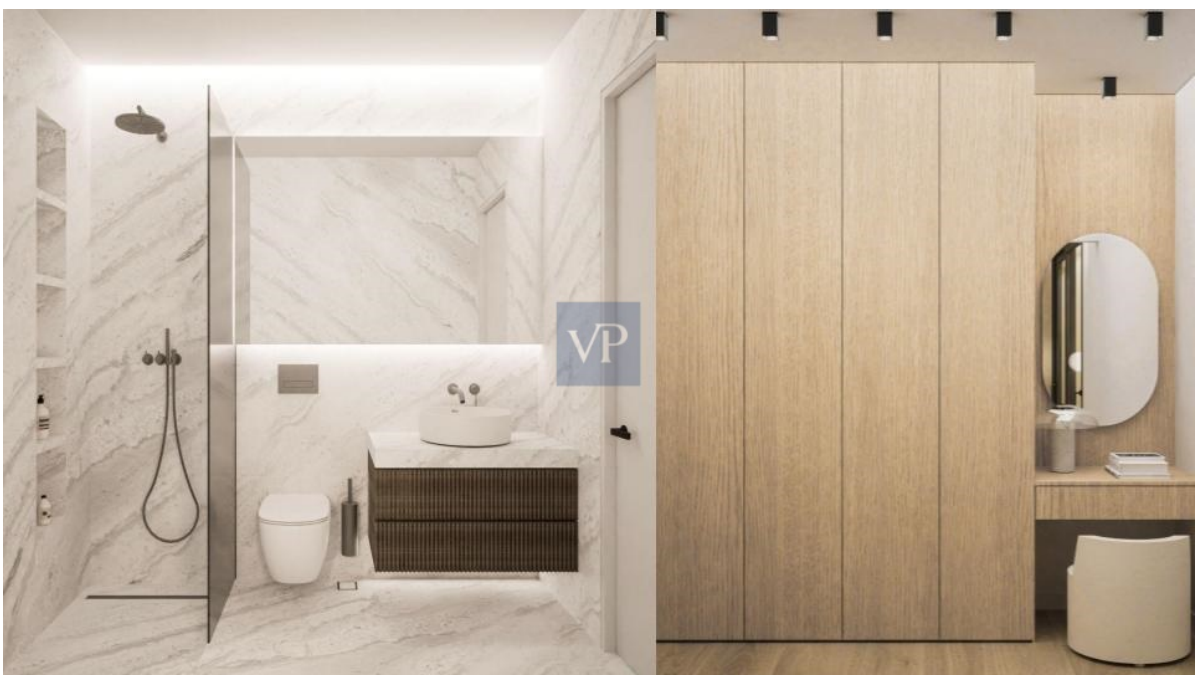

CODE DU BIEN: 1063246 - 16673 Voula, Athens Riviera

La propriété