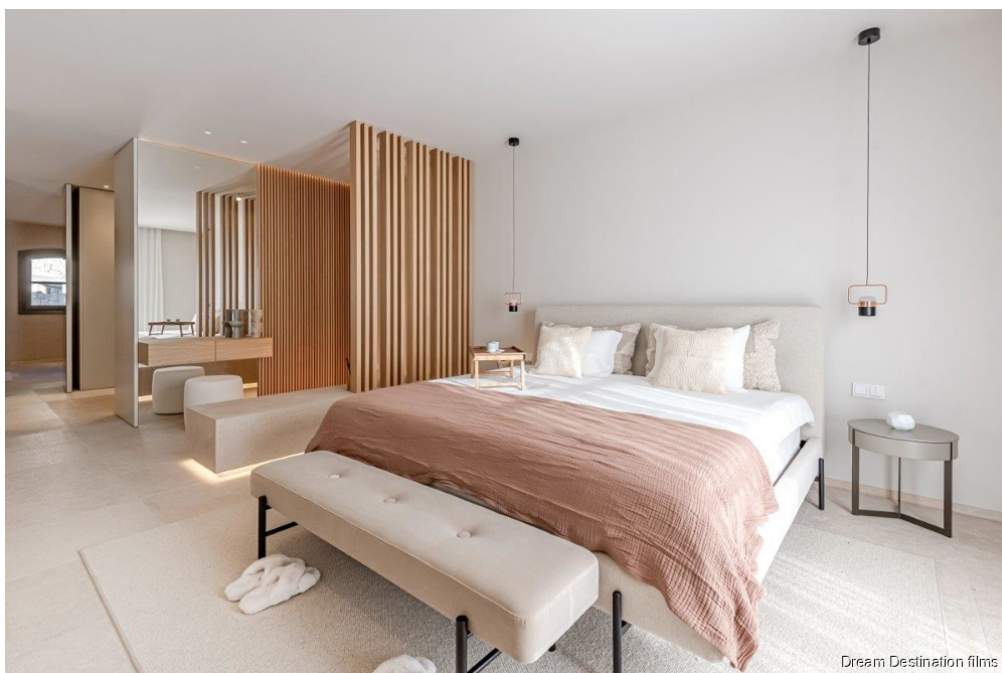

CODE DU BIEN: 3438 - 07157 Port d'Andratx – Südwest

La propriété