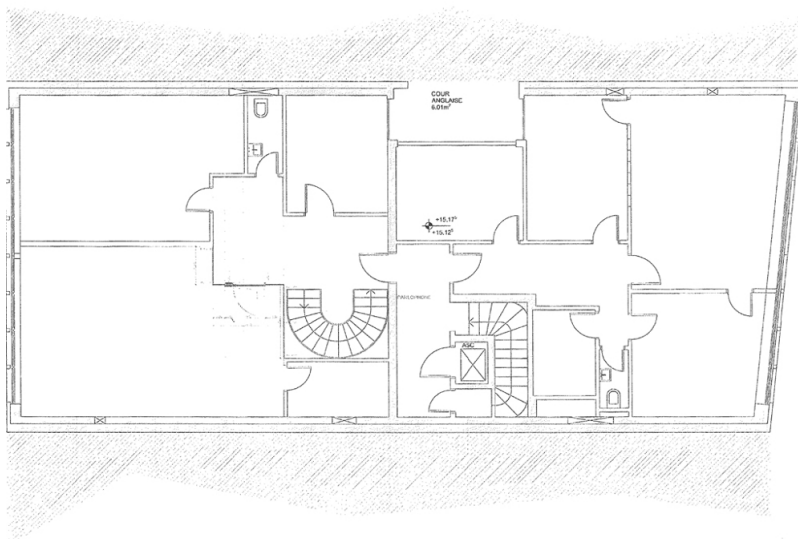

CODE DU BIEN: LU881900145 - L-1368 Luxembourg-Centre – CBD

En un coup d'œil

CODE DU BIEN	LU881900145	Prix d'achat	1 mois
Place de stationnement	2 x Parking souterrain, 350 EUR (Location)	Office/Professional practice	Centre bureaux
		Commission pour le locataire	1 mois
		Surface total	ca. 282 m ²
		État de la propriété	Bon état
		Surface de plancher	ca. 0 m ²
		Aménagement	Terrasse

CODE DU BIEN: LU881900145 - L-1368 Luxembourg-Centre – CBD

Plans d'étage

Ce plan n'est pas à l'échelle. Les documents nous ont été remis par le client. Pour cette raison, nous ne pouvons pas garantir l'exactitude des informations.

CODE DU BIEN: LU881900145 - L-1368 Luxembourg-Centre – CBD

Une première impression

Surface de bureau de standing à louer en plein Centre-Ville de Luxembourg avec une terrasse traversante. Les bureaux sont sur 3 étages avec ascenseur arrivant directement à l'étage. Les surfaces sont ventilées de la façon suivante : - 5e étage:(+/-92 m²), - 6étage (+/-140 m²) avec deux superbes terrasses - 7e étage : Top floor mansardé Deux emplacements parkings intérieurs sont disponible en option. Le revêtement des sols en marbre, le cloisonnement des bureaux en verre double parois, partiellement climatisé, alarme et IT Room Cat 7.