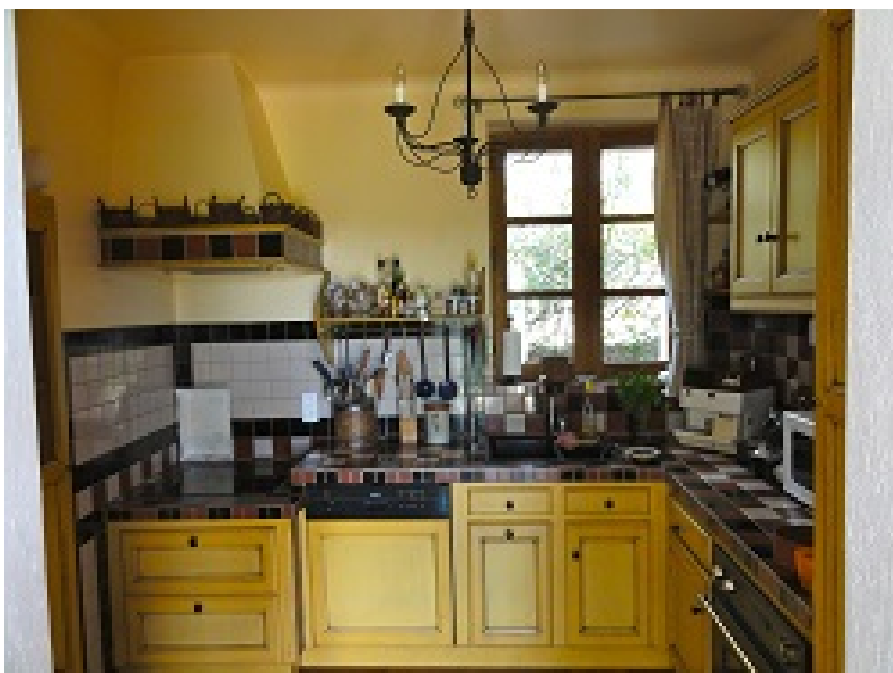

CODE DU BIEN: CH242467488 - 84800 L'Isle-sur-la-Sorgue / Le Petit Palais

La propriété