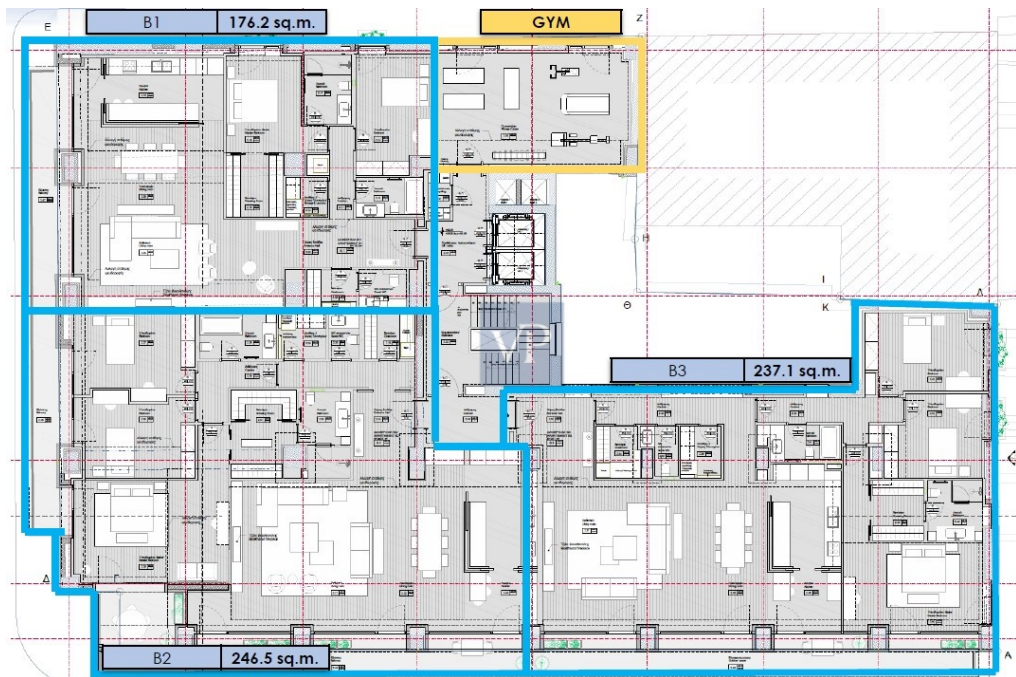

Número de propiedad: 1062618 - 11636 Mets - Kalimarmaro, Athens Center

La propiedad