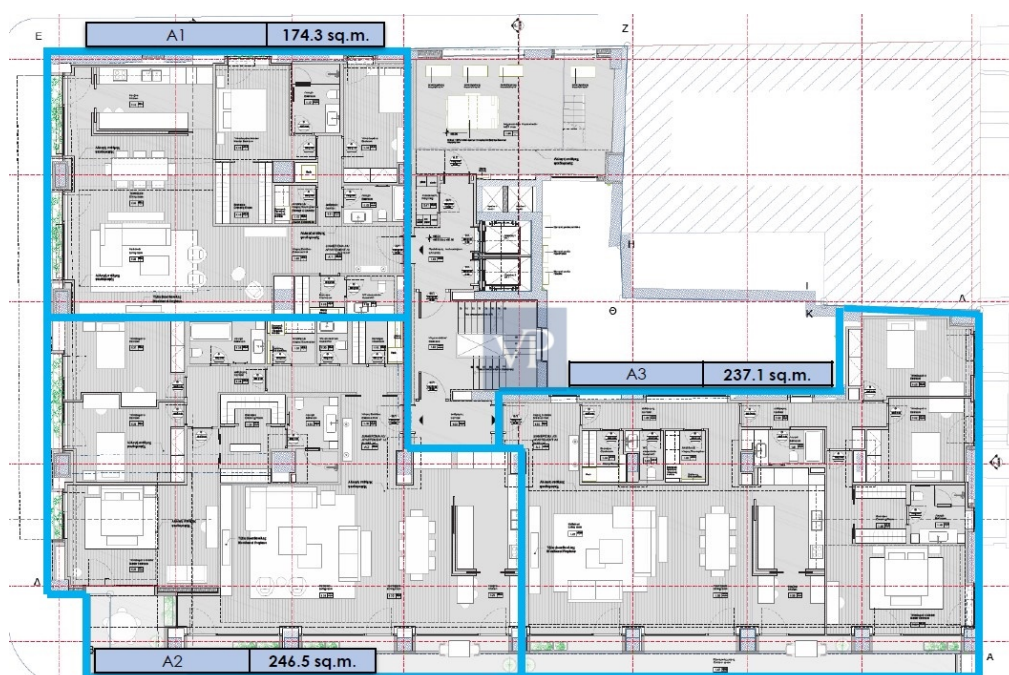

Número de propiedad: 1062618 - 11636 Mets - Kalimarmaro, Athens Center

La propiedad