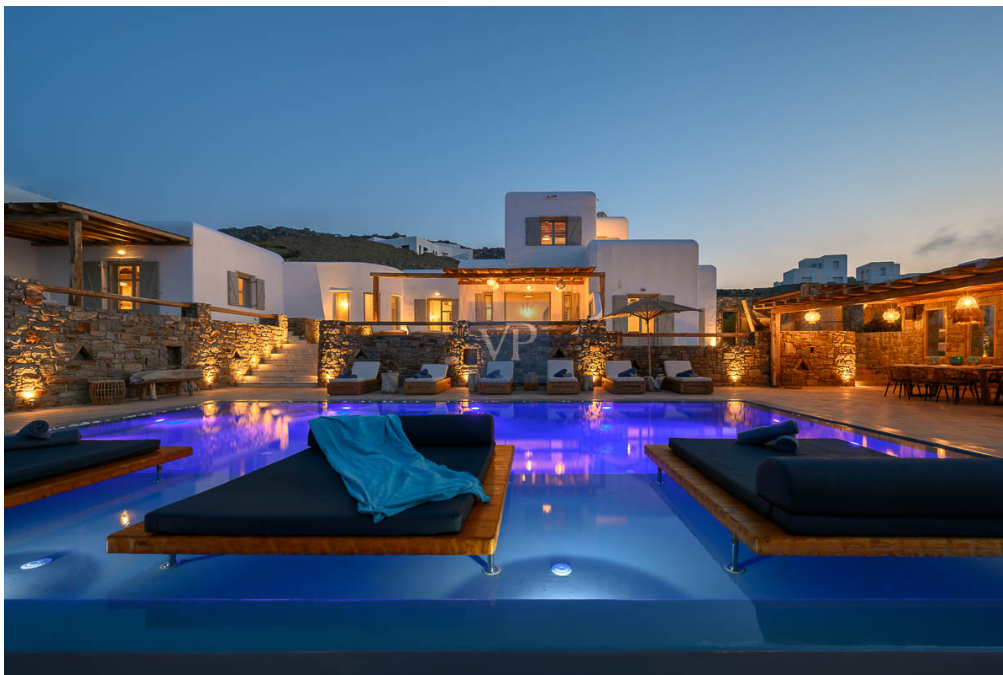

Número de propiedad: NL-38 - 84600 Mykonos – Kykladen

La propiedad