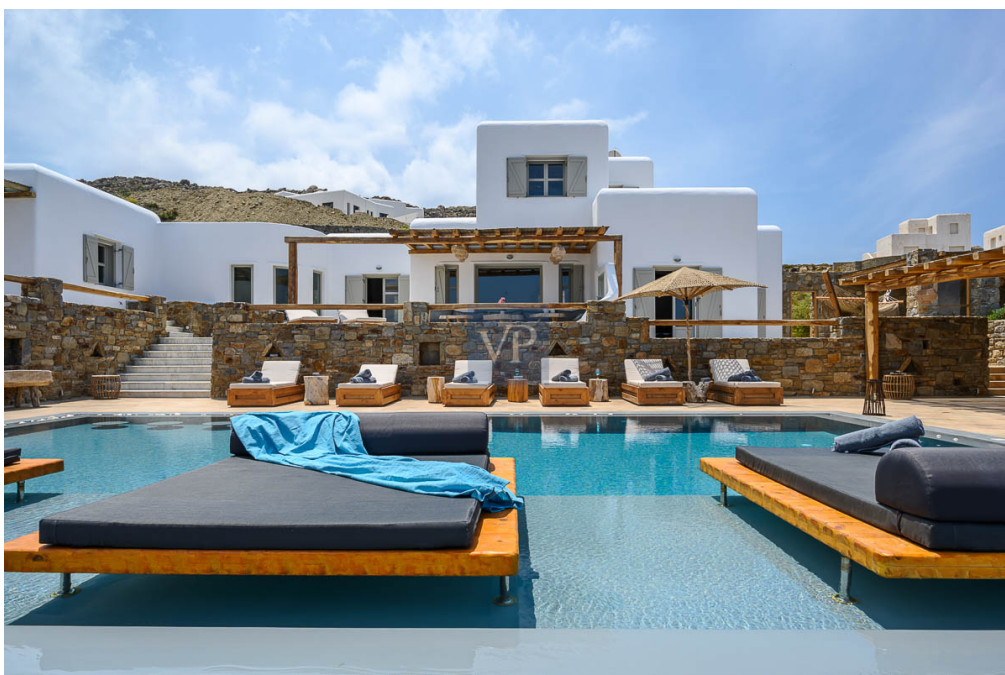

Número de propiedad: NL-38 - 84600 Mykonos – Kykladen

La propiedad