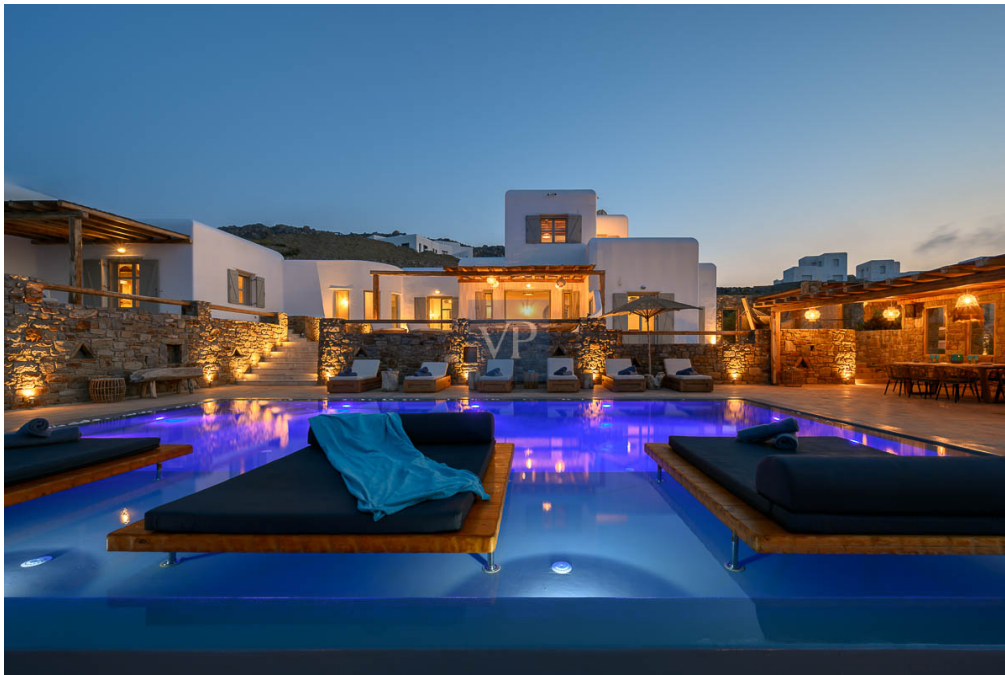

Número de propiedad: NL-38 - 84600 Mykonos – Kykladen

La propiedad