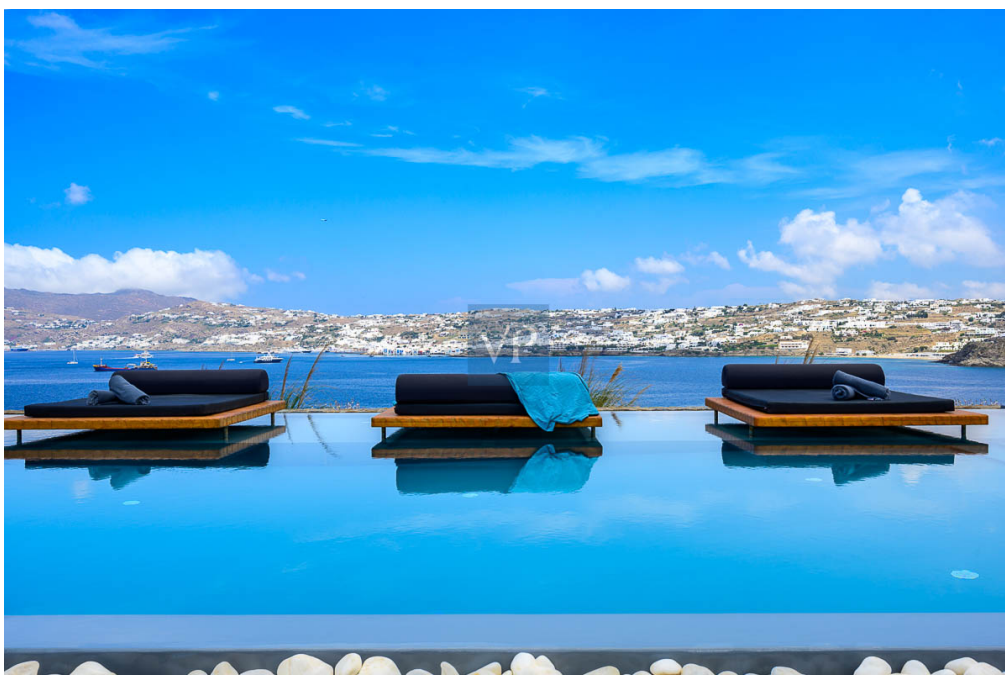

Número de propiedad: NL-38 - 84600 Mykonos – Kykladen

La propiedad