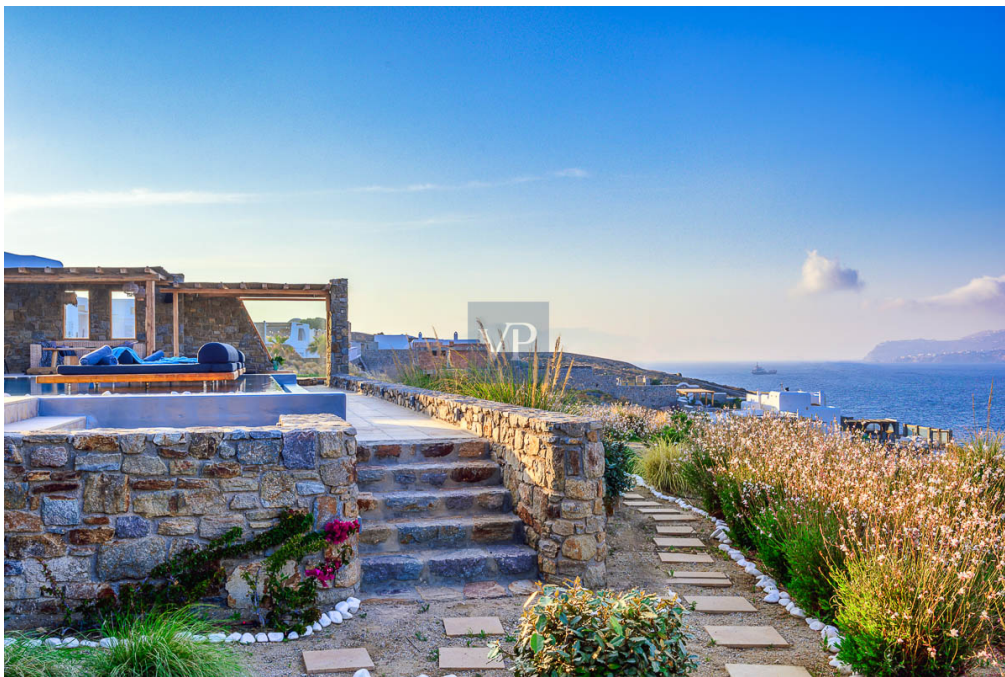

Número de propiedad: NL-38 - 84600 Mykonos – Kykladen

La propiedad