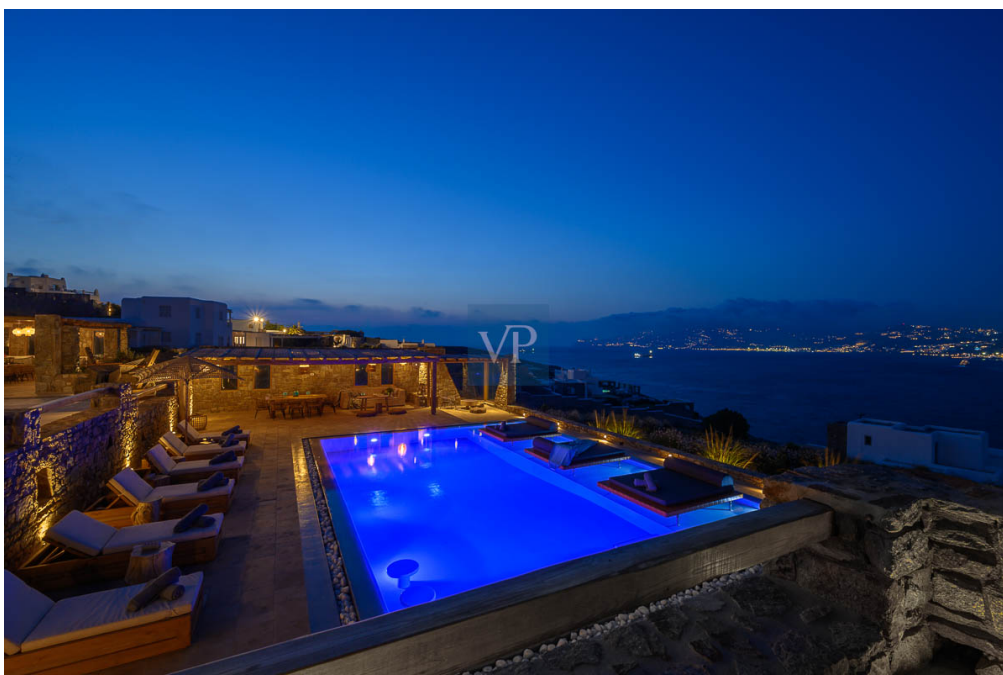

Número de propiedad: NL-38 - 84600 Mykonos – Kykladen

La propiedad