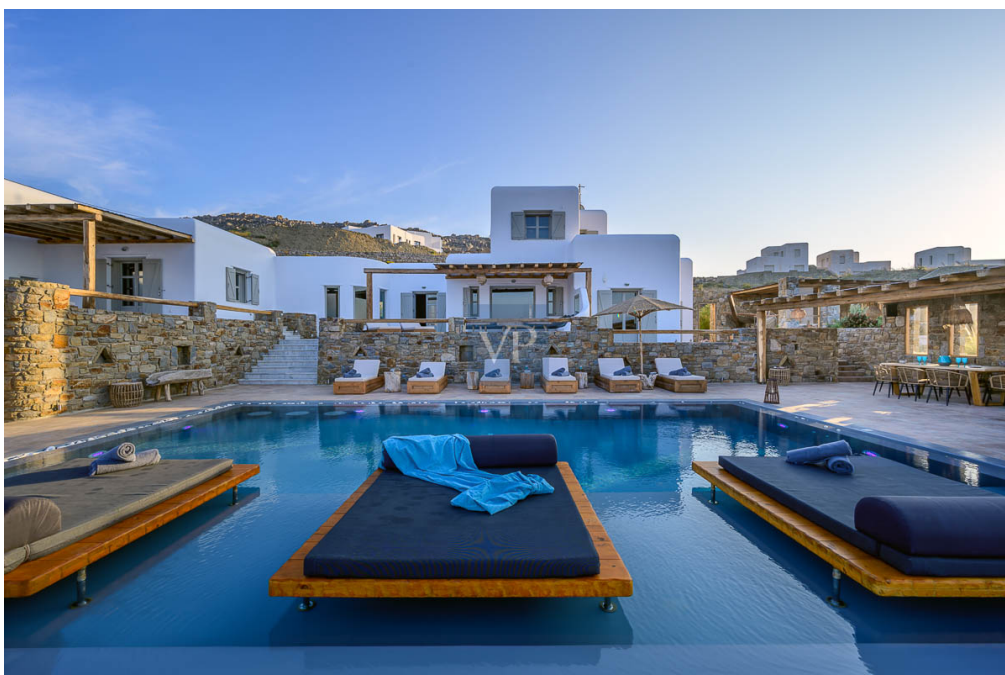

Número de propiedad: NL-38 - 84600 Mykonos – Kykladen

La propiedad