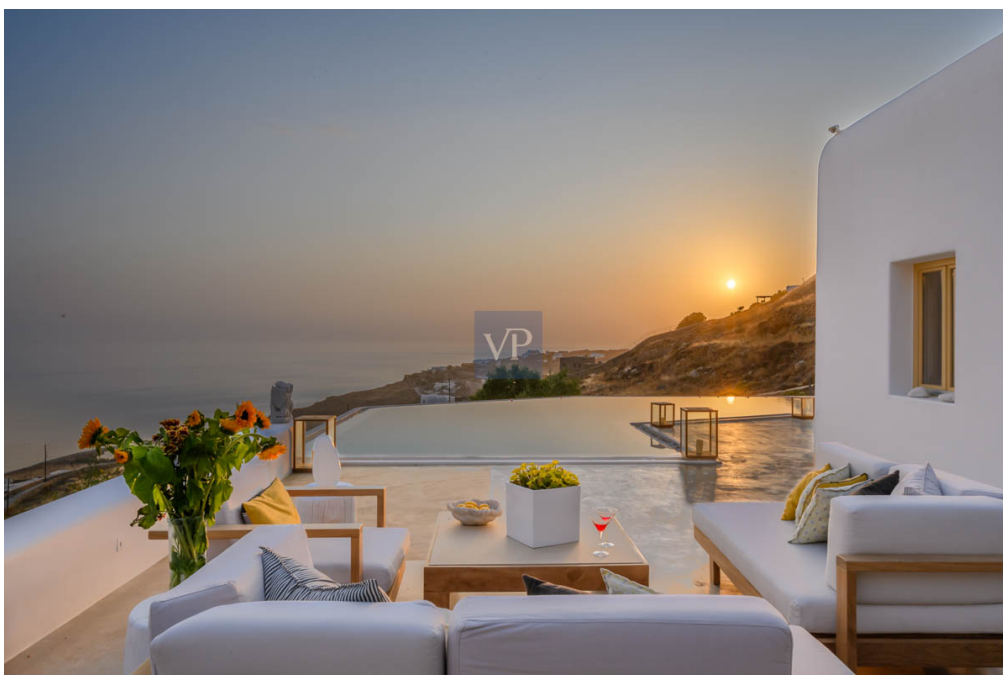

Número de propiedad: GR23373015 - 84600 Mykonos – Kykladen

La propiedad