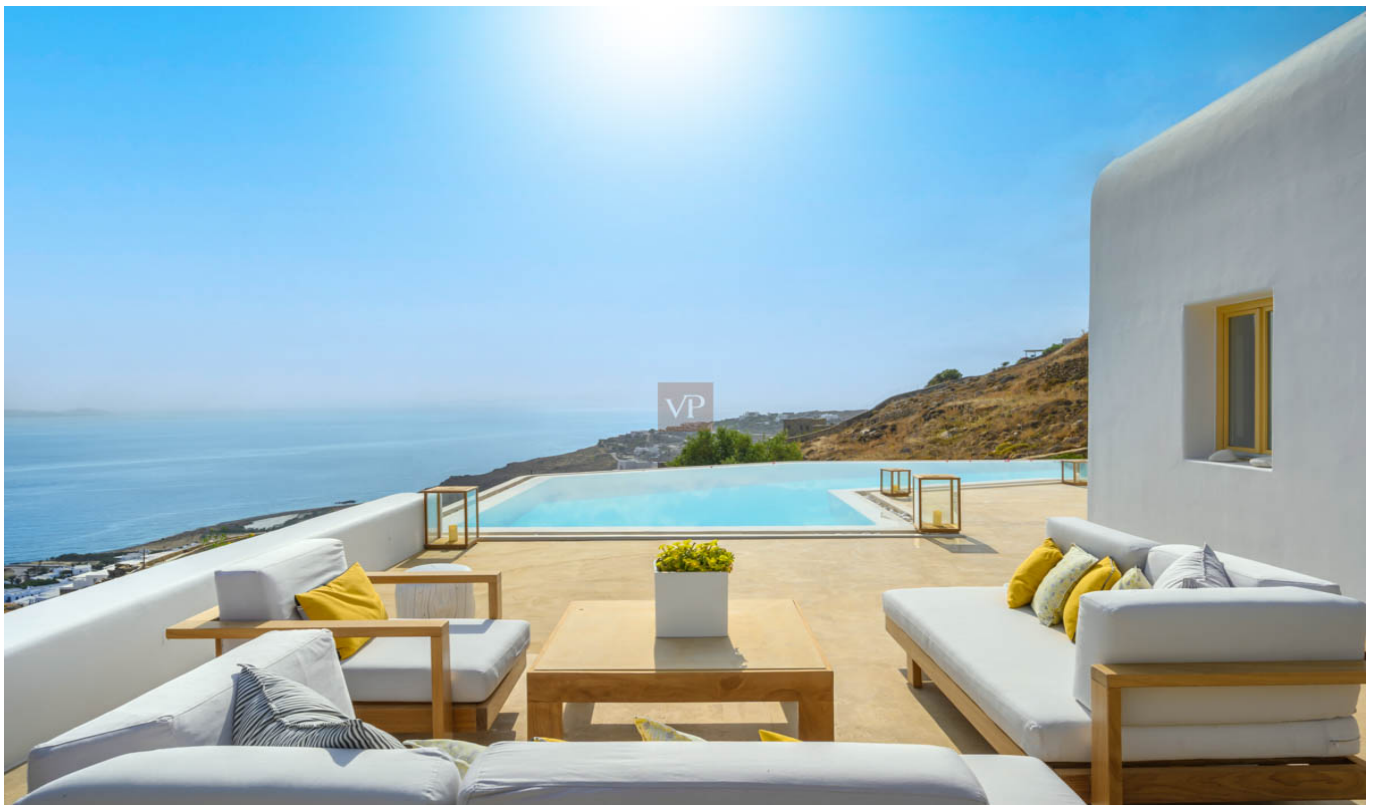

Mykonos – Kykladen

Número de propiedad: GR23373015

PRECIO DE COMPRA: 5.500.000 EUR • SUPERFICIE HABITABLE: ca. 600 m² • SUPERFICIE DEL TERRENO: 4.000 m²