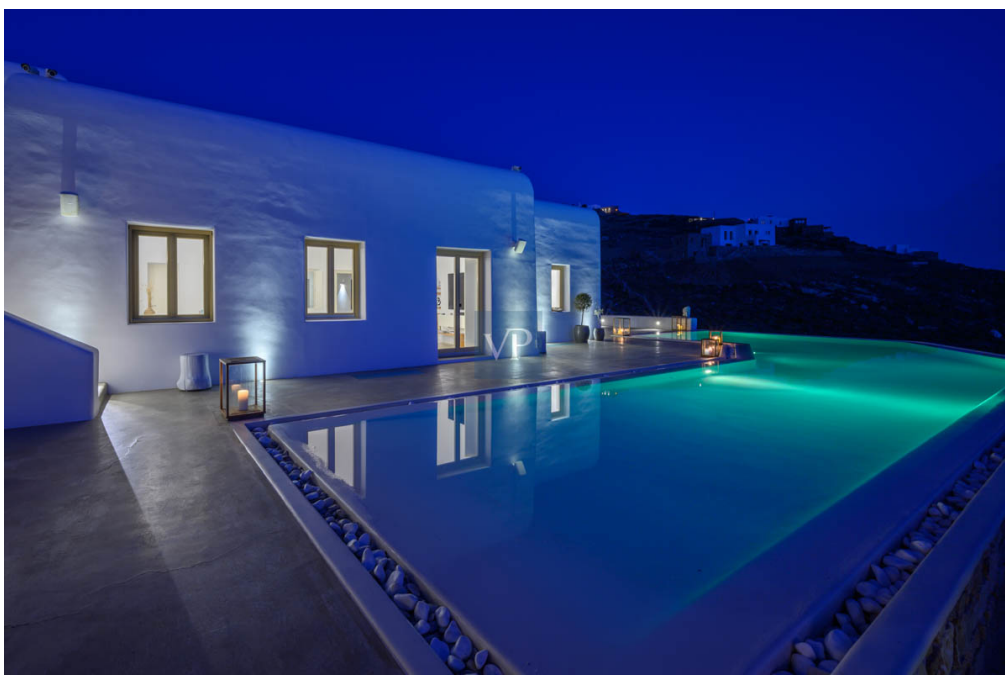

Número de propiedad: GR23373015 - 84600 Mykonos – Kykladen

La propiedad