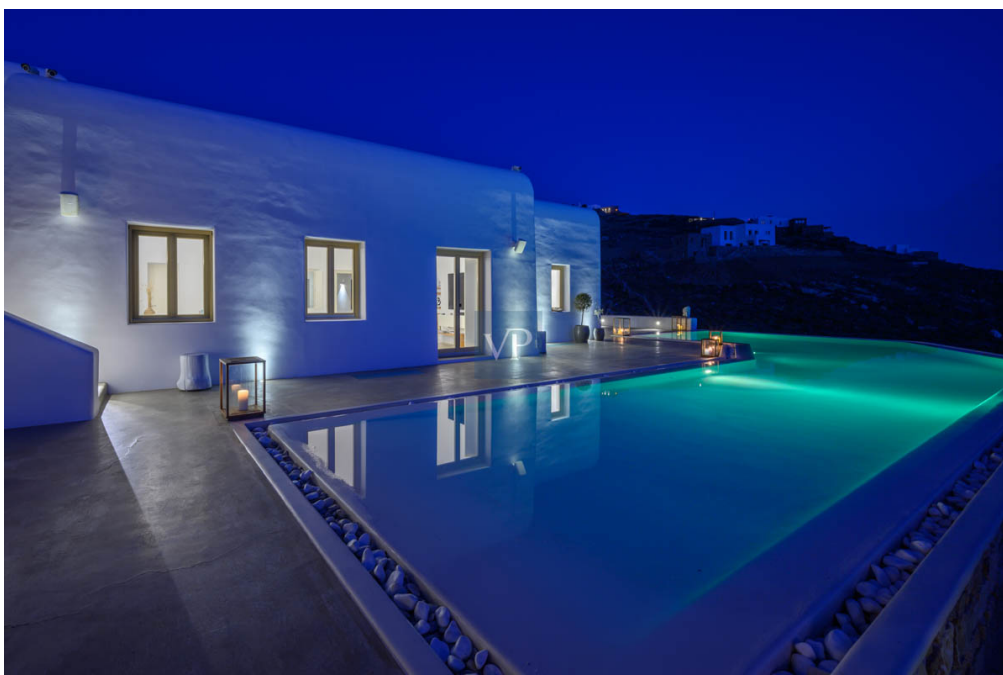

Número de propiedad: GR23373015 - 84600 Mykonos – Kykladen

La propiedad