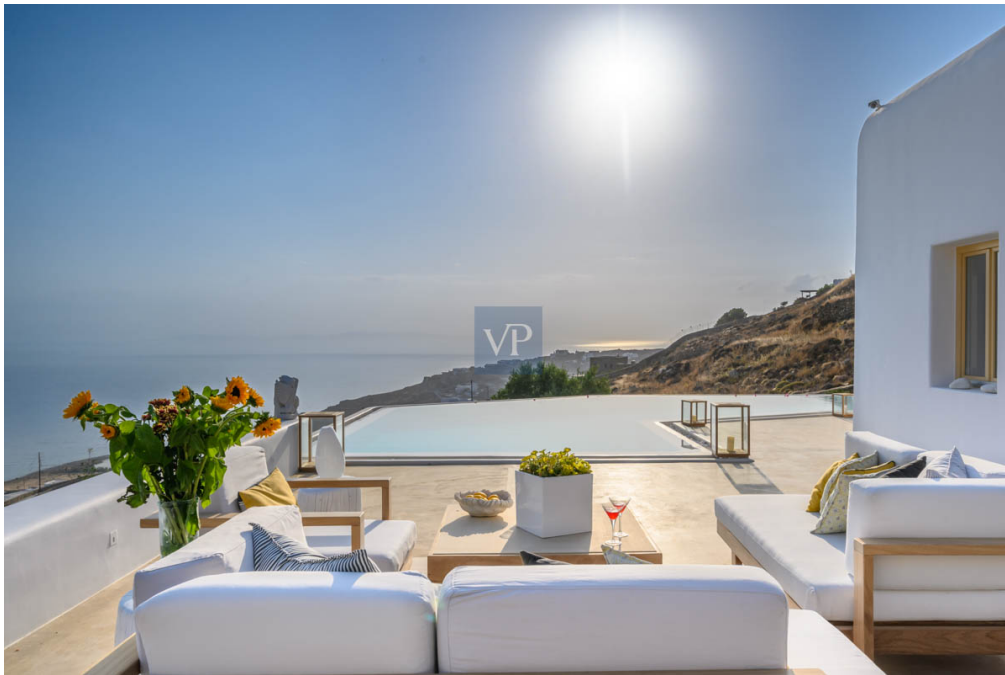

Número de propiedad: GR23373015 - 84600 Mykonos – Kykladen

La propiedad