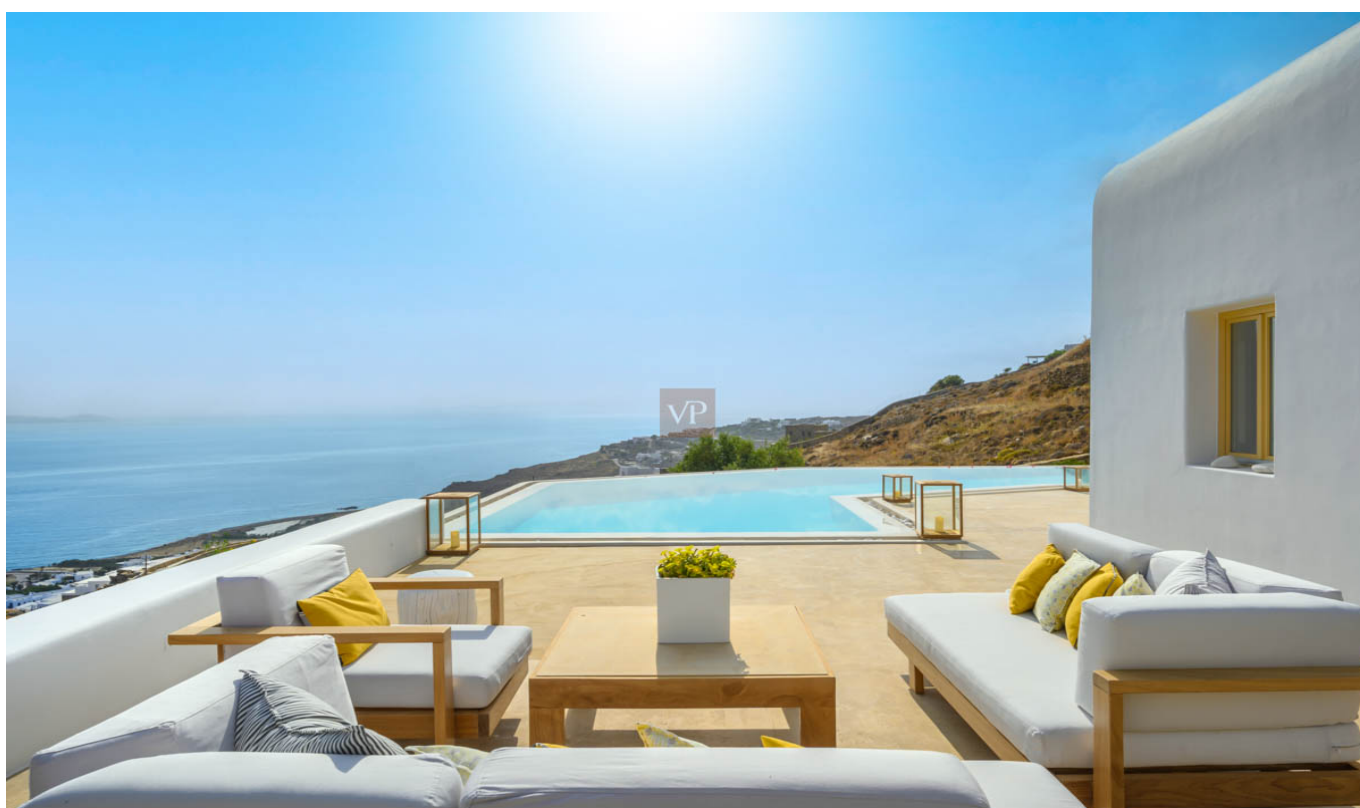

Mykonos – Kykladen

Número de propiedad: GR23373015

PRECIO DE COMPRA: 5.500.000 EUR • SUPERFICIE HABITABLE: ca. 600 m² • SUPERFICIE DEL TERRENO: 4.000 m²