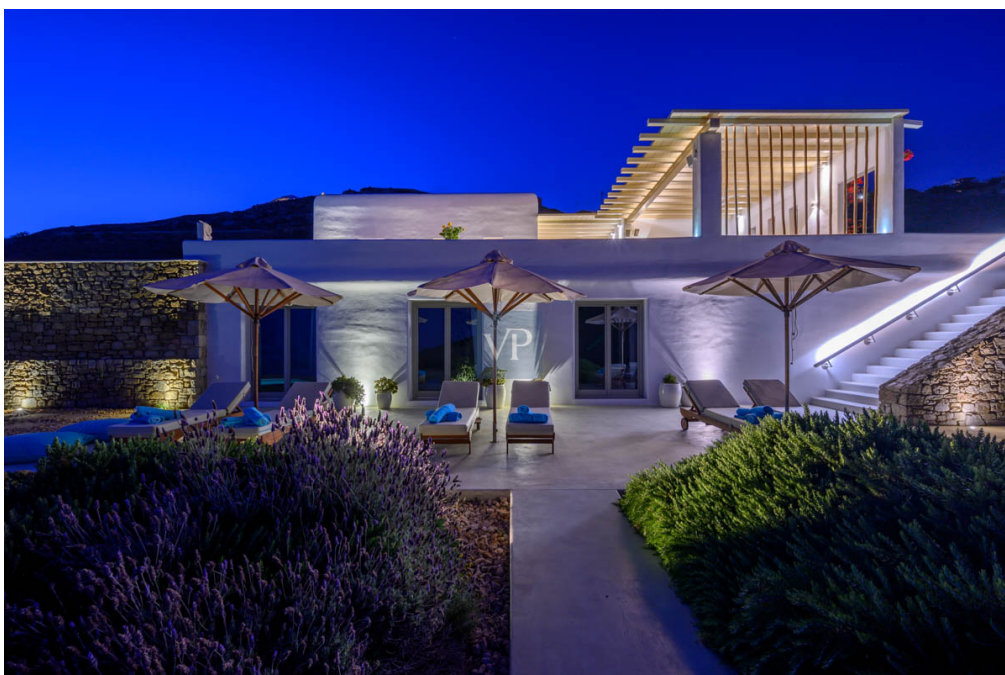

Número de propiedad: GR23373015 - 84600 Mykonos – Kykladen

La propiedad