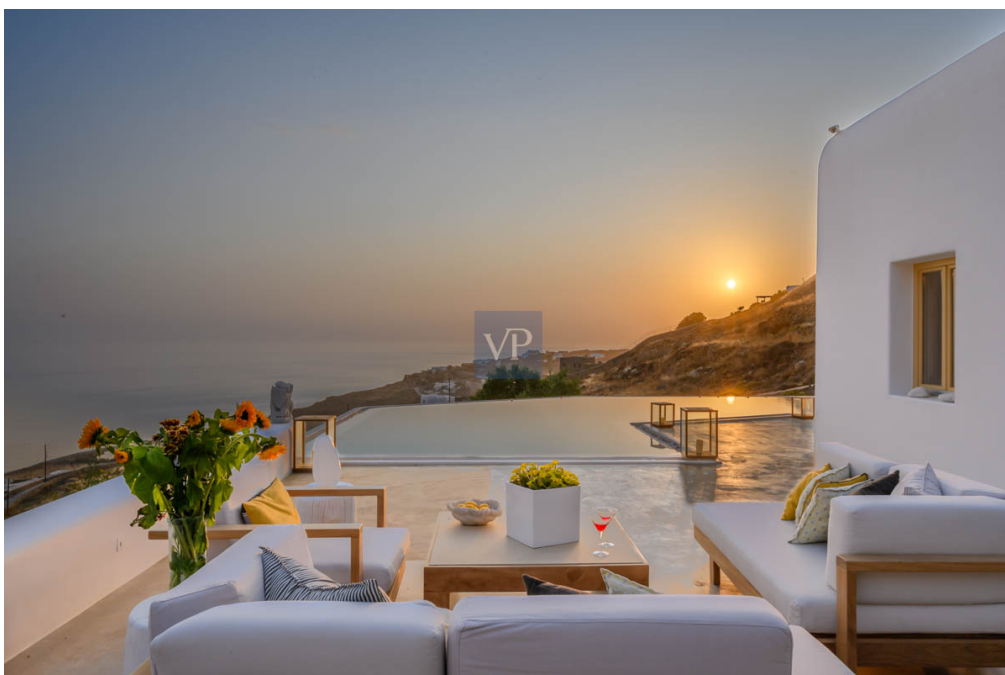

Número de propiedad: GR23373015 - 84600 Mykonos – Kykladen

La propiedad