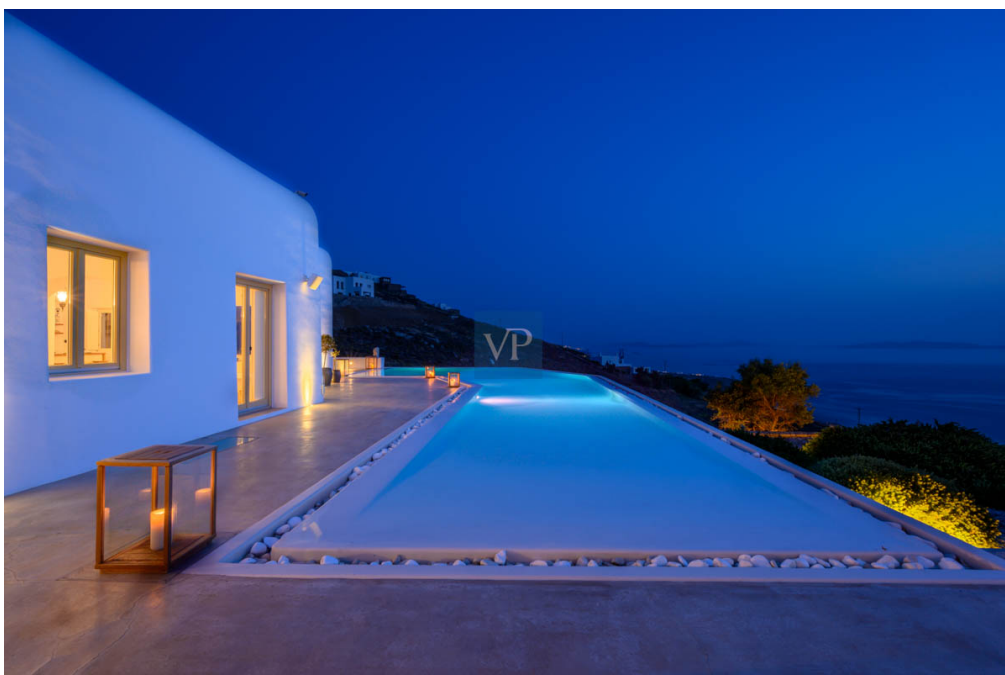

Número de propiedad: GR23373015 - 84600 Mykonos – Kykladen

La propiedad