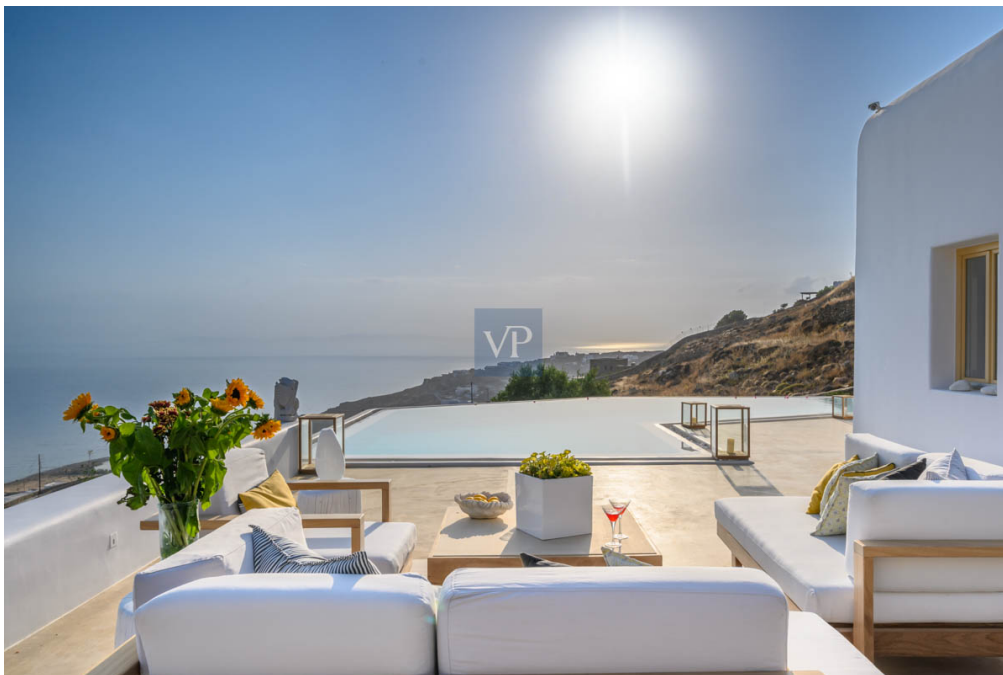

Número de propiedad: GR23373015 - 84600 Mykonos – Kykladen

La propiedad