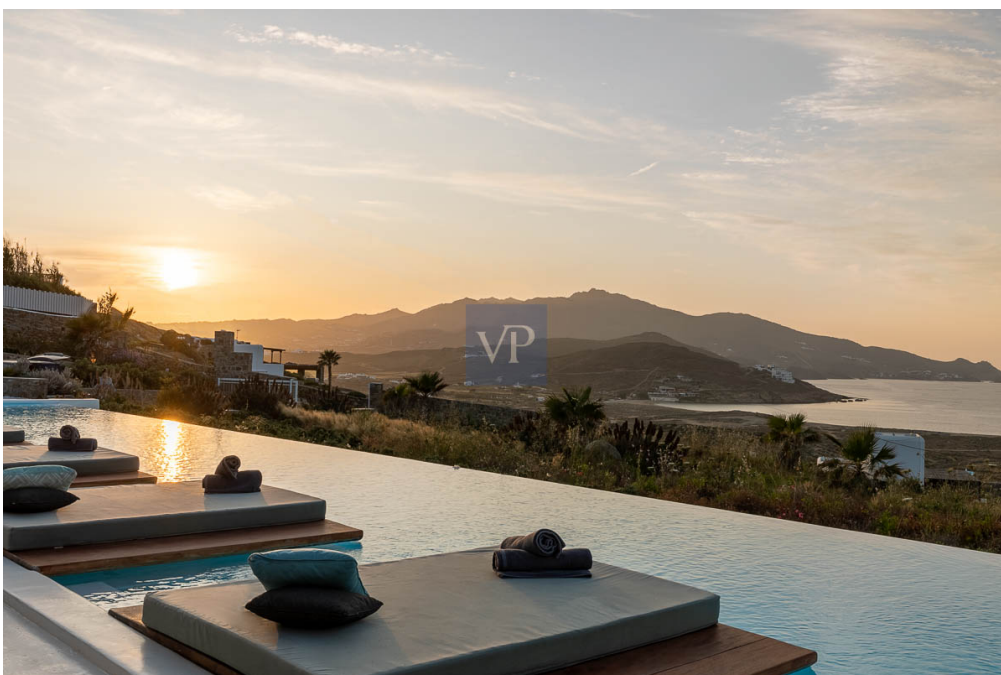

Número de propiedad: GR23373010 - 84600 Mykonos – Kykladen

La propiedad