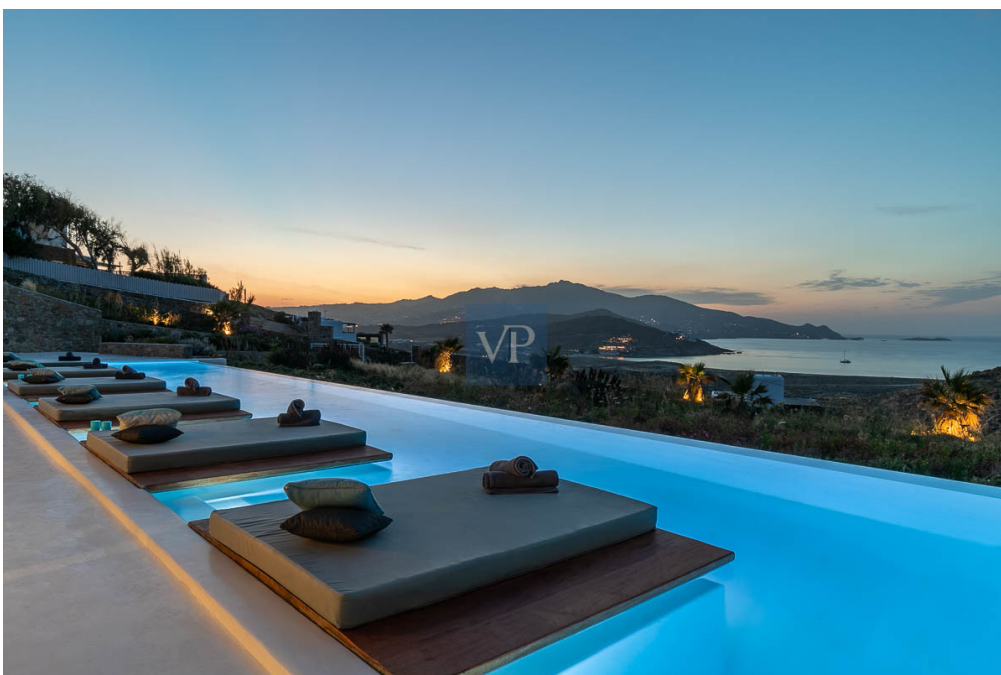

Número de propiedad: GR23373010 - 84600 Mykonos – Kykladen

La propiedad