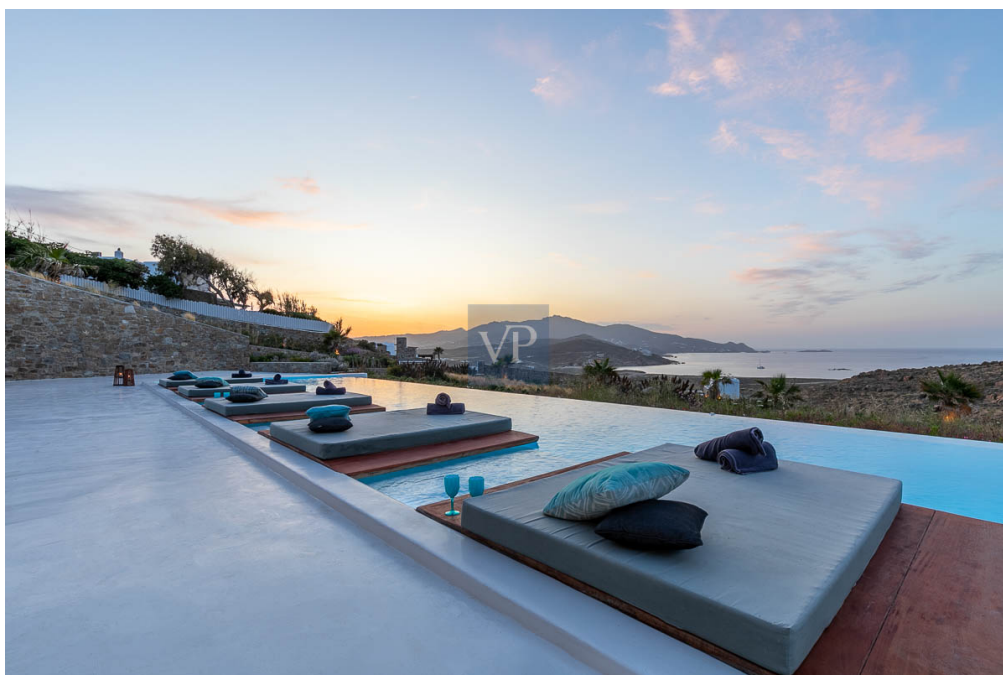

Número de propiedad: GR23373010 - 84600 Mykonos – Kykladen

La propiedad