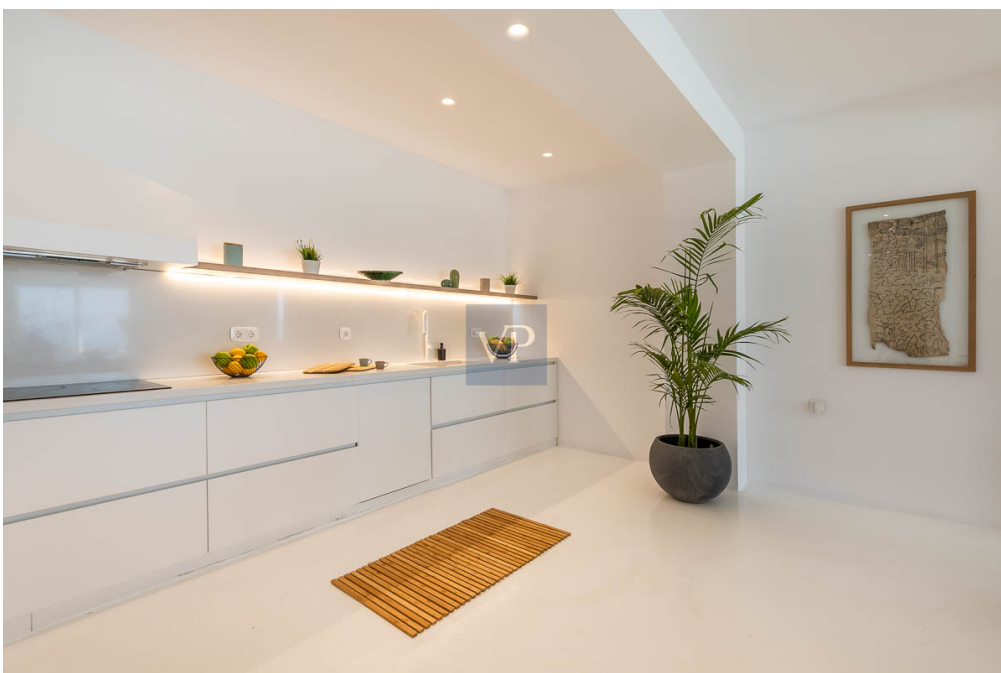

Número de propiedad: GR23373010 - 84600 Mykonos – Kykladen

La propiedad