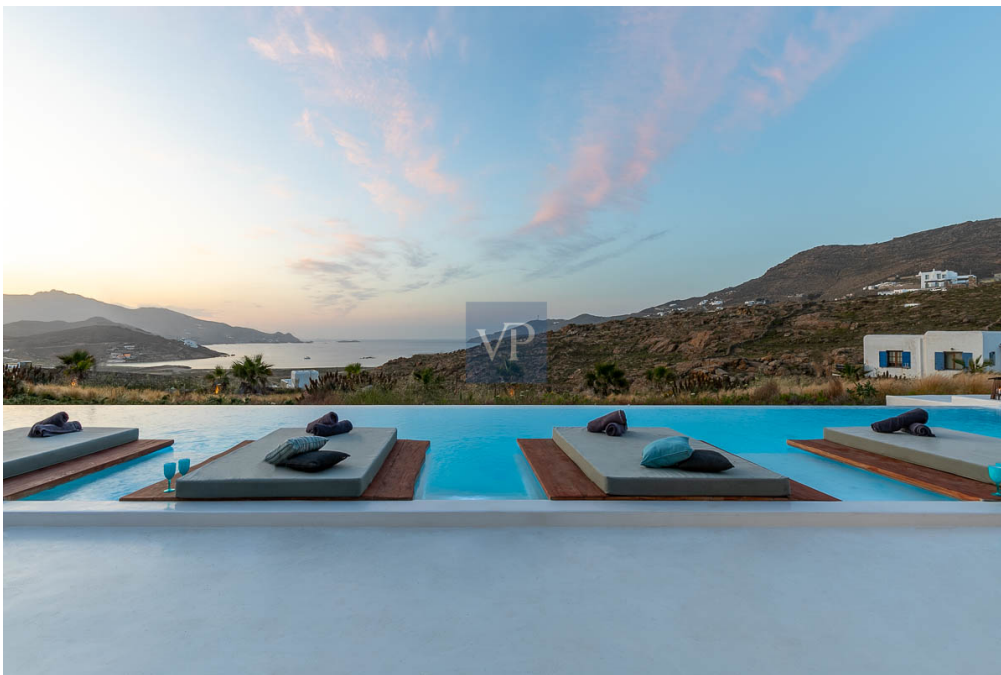

Número de propiedad: GR23373010 - 84600 Mykonos – Kykladen

La propiedad