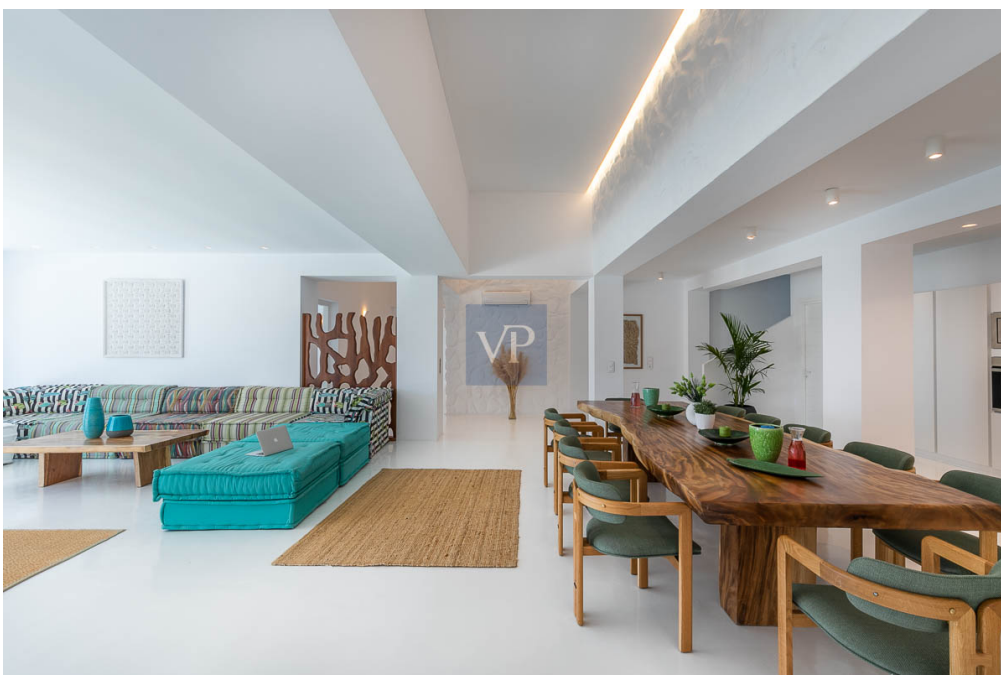

Número de propiedad: GR23373010 - 84600 Mykonos – Kykladen

La propiedad