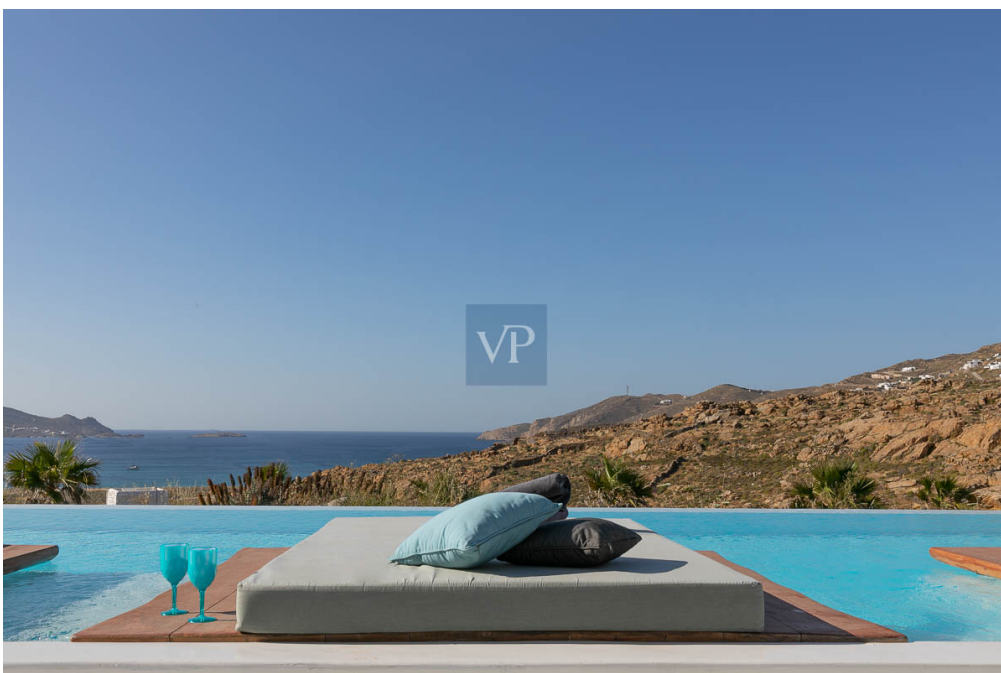

Número de propiedad: GR23373010 - 84600 Mykonos – Kykladen

La propiedad