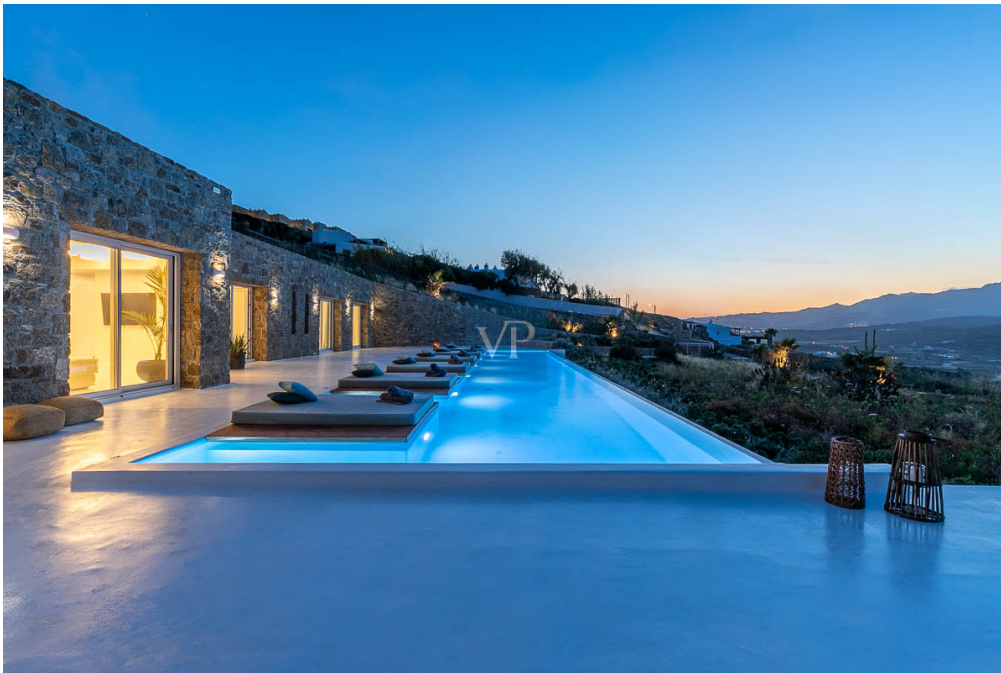

Número de propiedad: GR23373010 - 84600 Mykonos – Kykladen

La propiedad