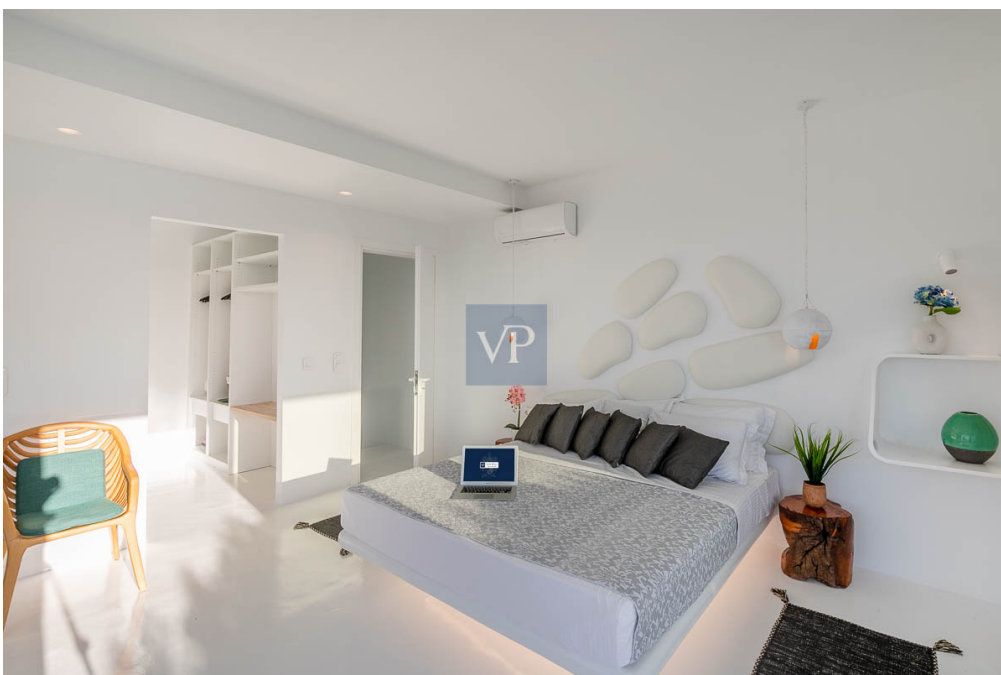

Número de propiedad: GR23373010 - 84600 Mykonos – Kykladen

La propiedad