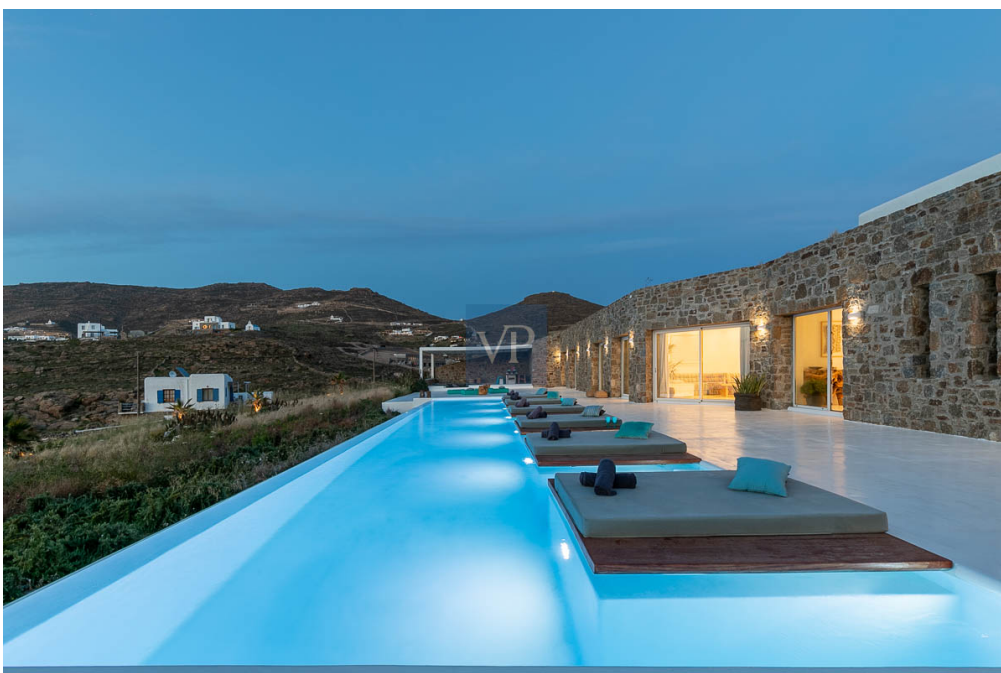

Número de propiedad: GR23373010 - 84600 Mykonos – Kykladen

La propiedad