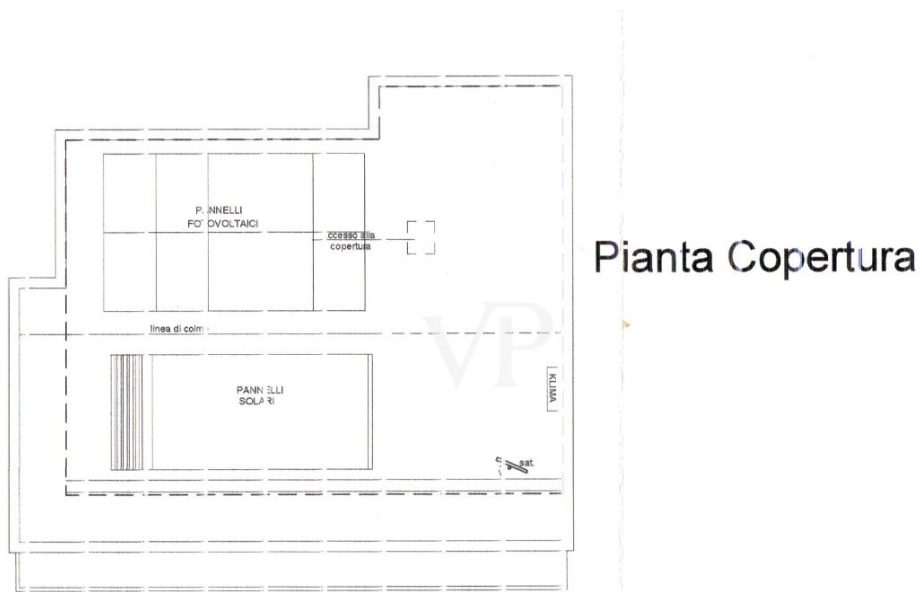

Número de propiedad: IT244151614 - 37010 Torri Del Benaco – Gardasee

La propiedad

Pianta Copertura