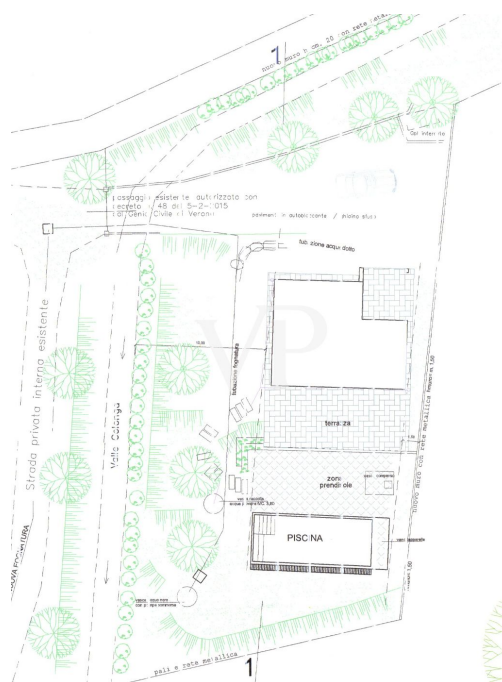

Número de propiedad: IT244151614 - 37010 Torri Del Benaco – Gardasee

La propiedad