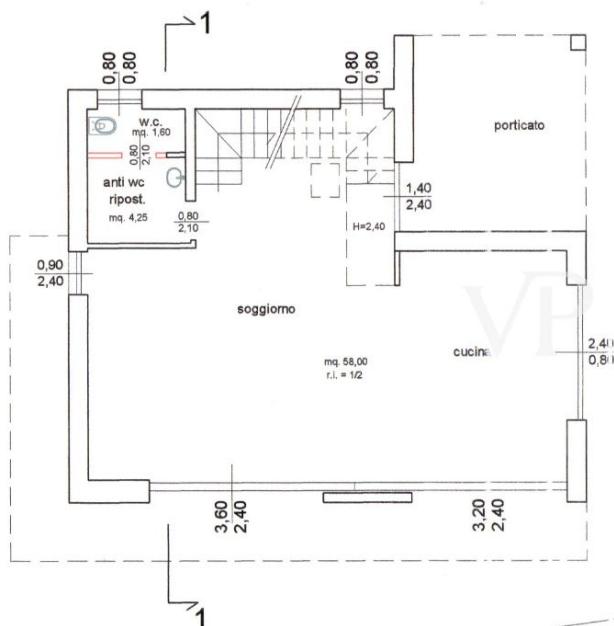

La propiedad

Número de propiedad: IT244151614 - 37010 Torri Del Benaco – Gardasee

La propiedad

Número de propiedad: IT244151614 - 37010 Torri Del Benaco – Gardasee

La propiedad

Pianta Piano Terra

Strada Vicinale PRIVATA