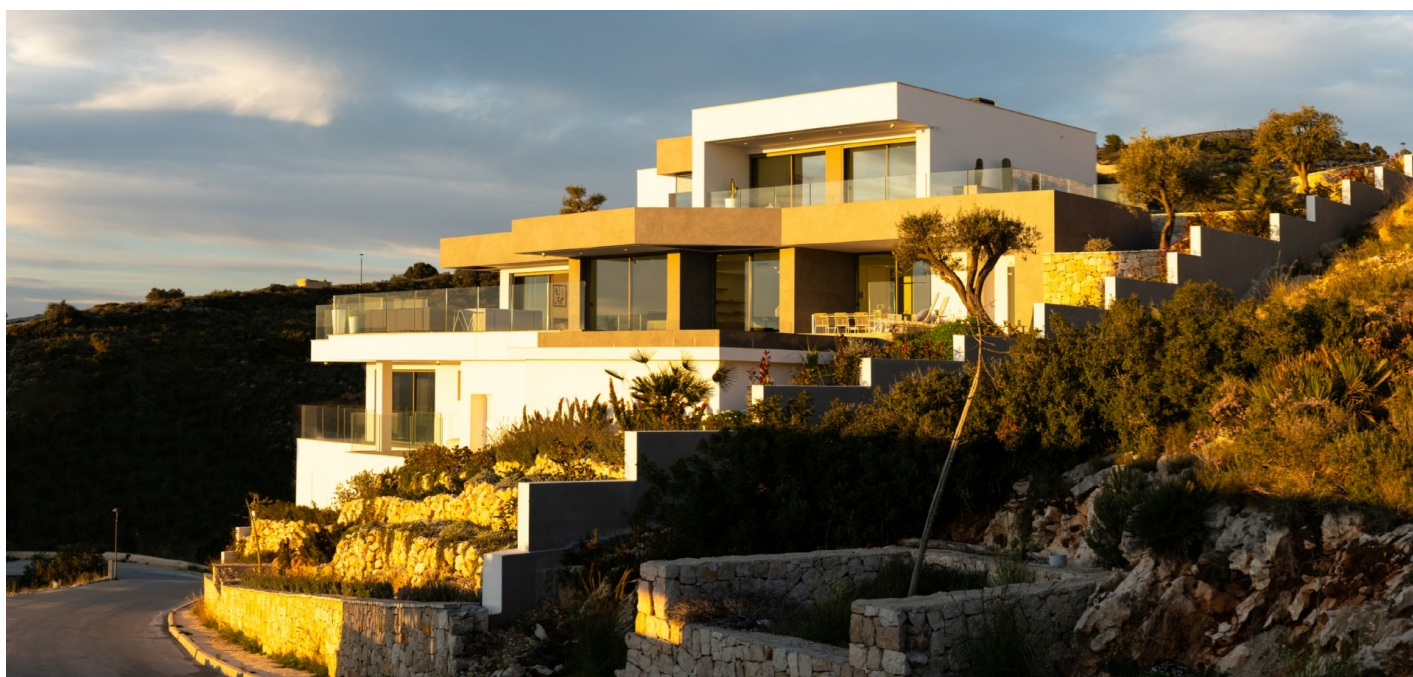

Número de propiedad: VF43763 - Benitachell

La propiedad