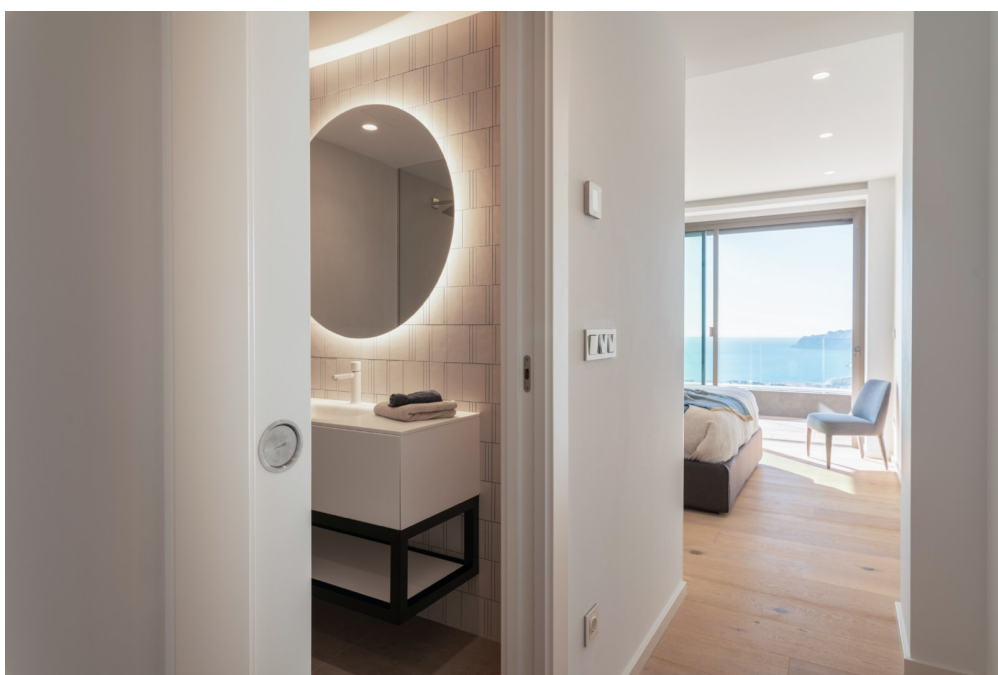

Número de propiedad: VF43763 - Benitachell

La propiedad