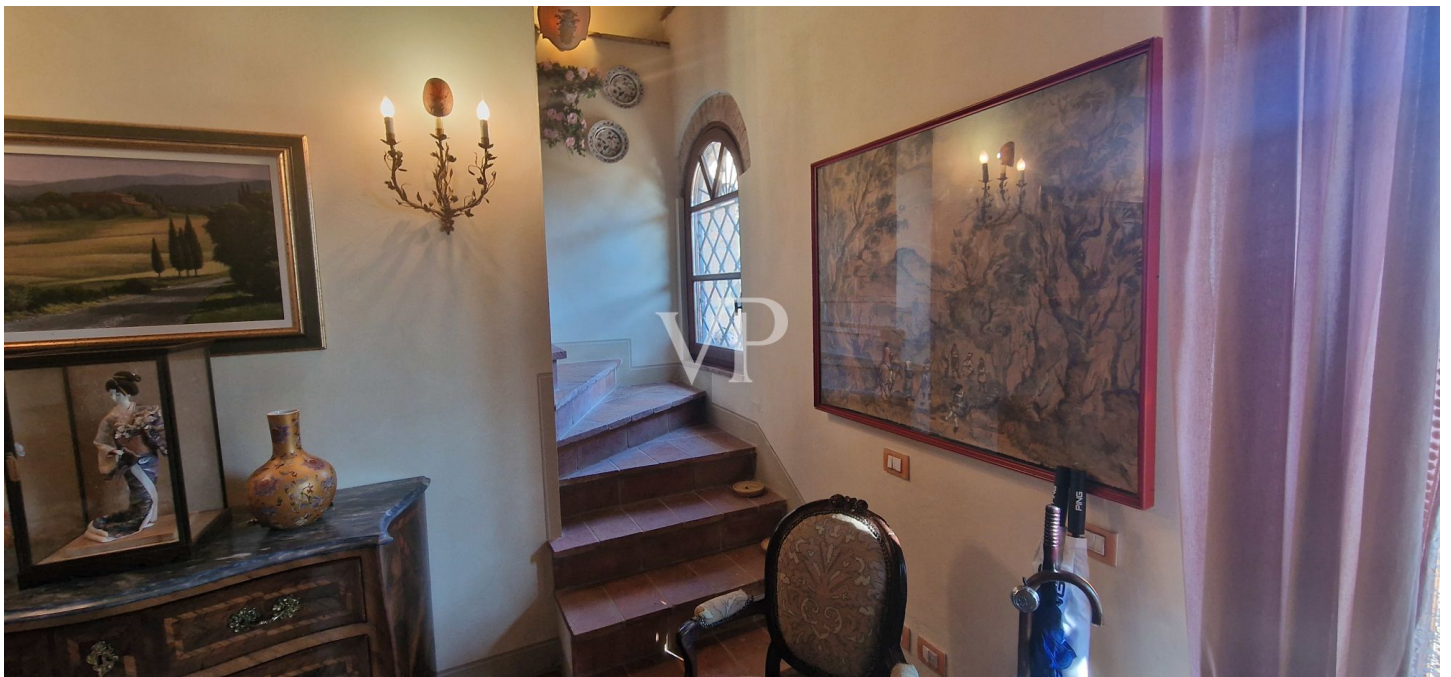

Número de propiedad: IT242941674 - 56034 Chianni – Chianni

La propiedad