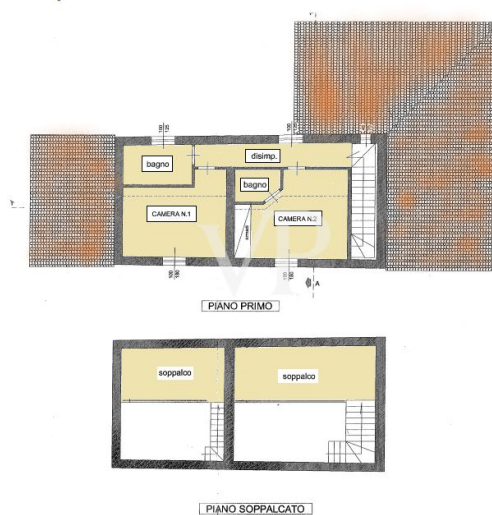

Número de propiedad: IT242941674 - 56034 Chianni – Chianni

La propiedad

Piano primo

Número de propiedad: IT242941674 - 56034 Chianni – Chianni

Una primera impresión

Poco antes de llegar al pueblo medieval de Chianni, siguiendo un camino en parte de grava que atraviesa un pequeño grupo de casas, subiendo una cuesta se llega a la entrada de la propiedad, consistente en una granja de piedra de dos plantas con piscina, rodeada en parte de olivares. Tras atravesar la verja de hierro y aparcar el coche en el amplio aparcamiento protegido por árboles, se le da la bienvenida al interior de un cuidado jardín lleno de flores y plantas ornamentales. Caminando por un sendero de piedra, se llega al edificio caracterizado por una gran terraza panorámica pavimentada con baldosas de terracota, donde se ha instalado un cenador de hierro bajo el cual, durante los meses de verano, se pueden pasar momentos de absoluto relax, protegidos por la sombra de las hojas trepadoras, beneficiándose de la vista panorámica y de la tranquilidad absoluta que envuelve este pequeño rincón del paraíso. Desde la entrada de la casa, accesible desde la gran terraza, se accede al salón, que comunica a la izquierda mediante una gran abertura arqueada con el comedor con chimenea, contiguo a la cocina, a la derecha a un pasillo que comunica el dormitorio con el cuarto de baño, y al espacioso garaje. La escalera conduce a la planta de noche, donde encontramos dos acogedoras habitaciones dobles con altillo y un cuarto de baño con bañera. Durante las obras de restauración se prestó especial atención a la tipología del edificio. De hecho, en la fachada se ha conservado la cantería vista, y en el interior se han restaurado los suelos originales de vigueta y ladrillo, mientras que el nuevo pavimento es de terracota.