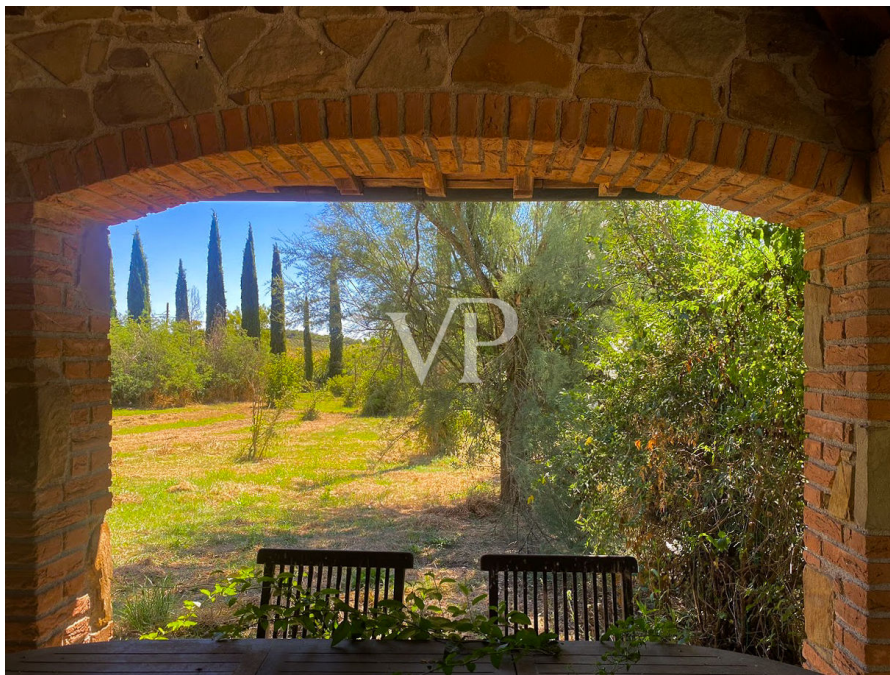

Número de propiedad: IT244151333 - 58023 Giuncarico – Toscana

La propiedad