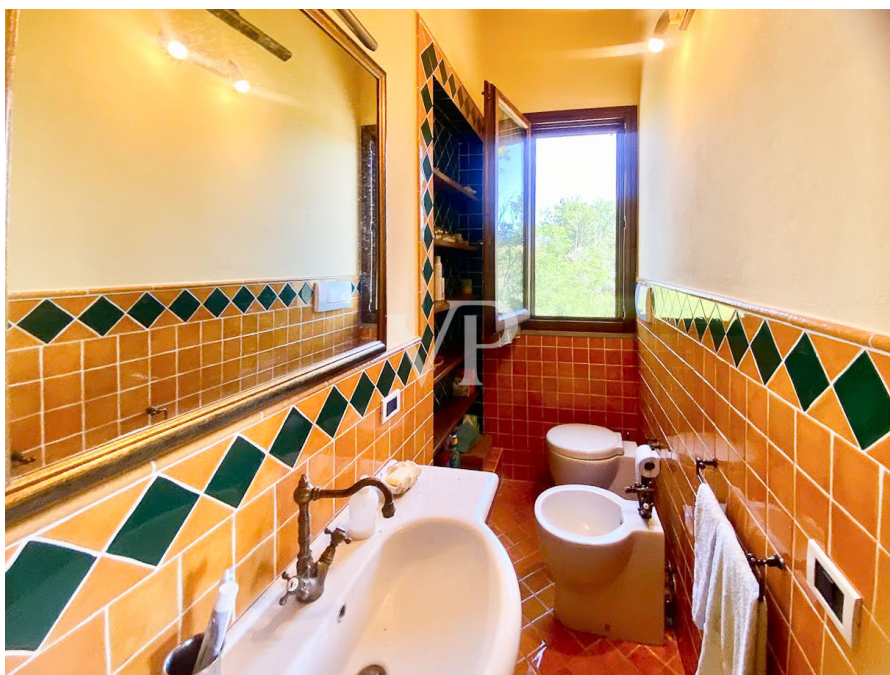

Número de propiedad: IT244151333 - 58023 Giuncarico – Toscana

La propiedad