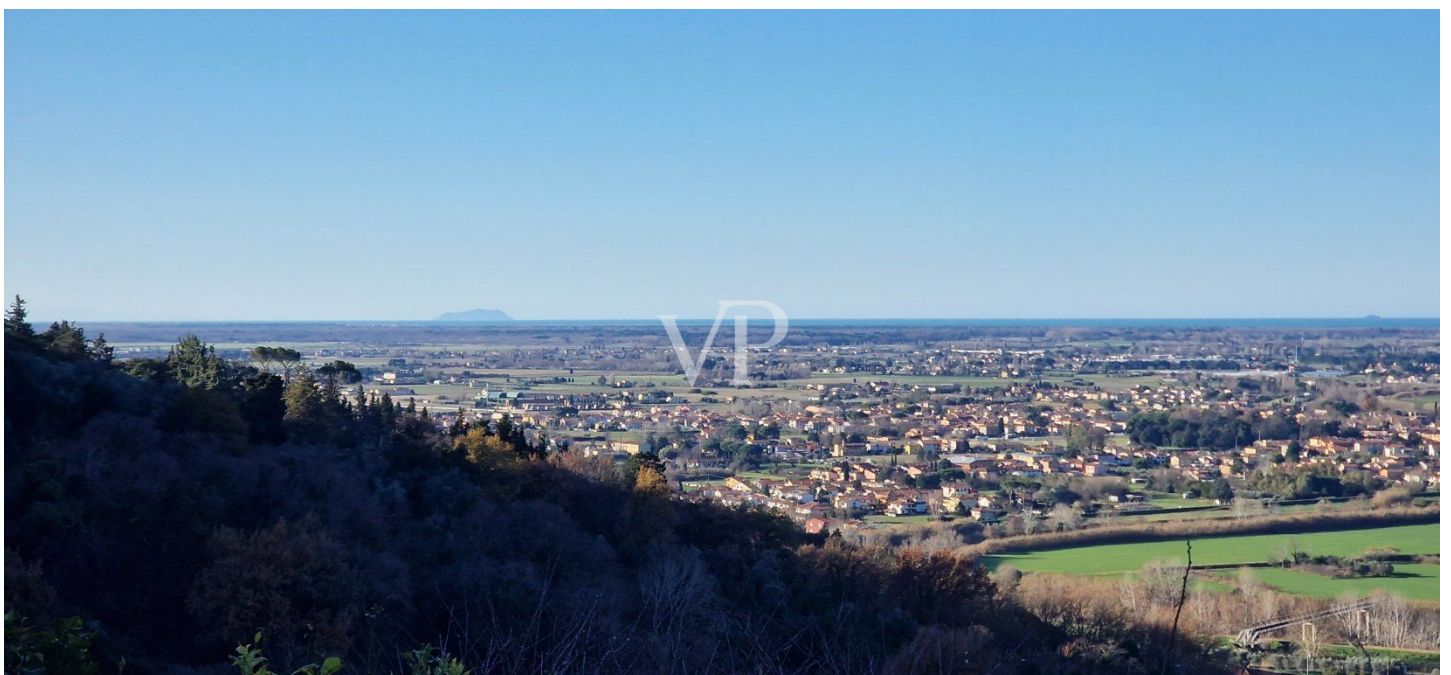

Número de propiedad: IT242941161 - 56017 San Giuliano terme – Toscana

La propiedad