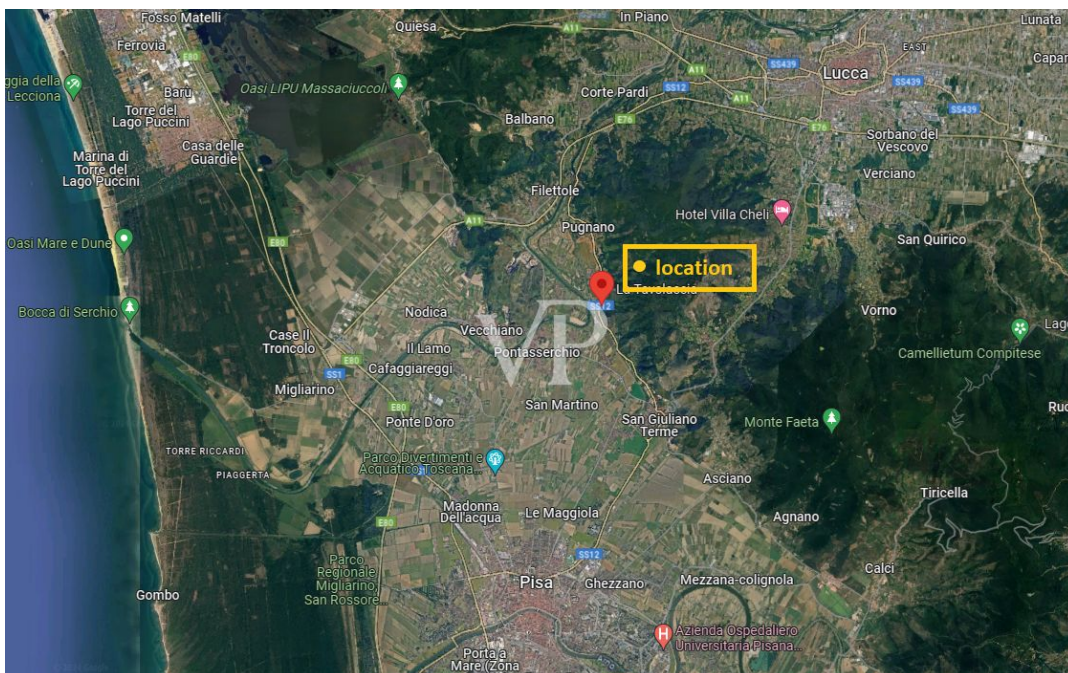

Número de propiedad: IT242941161 - 56017 San Giuliano terme – Toscana

La propiedad