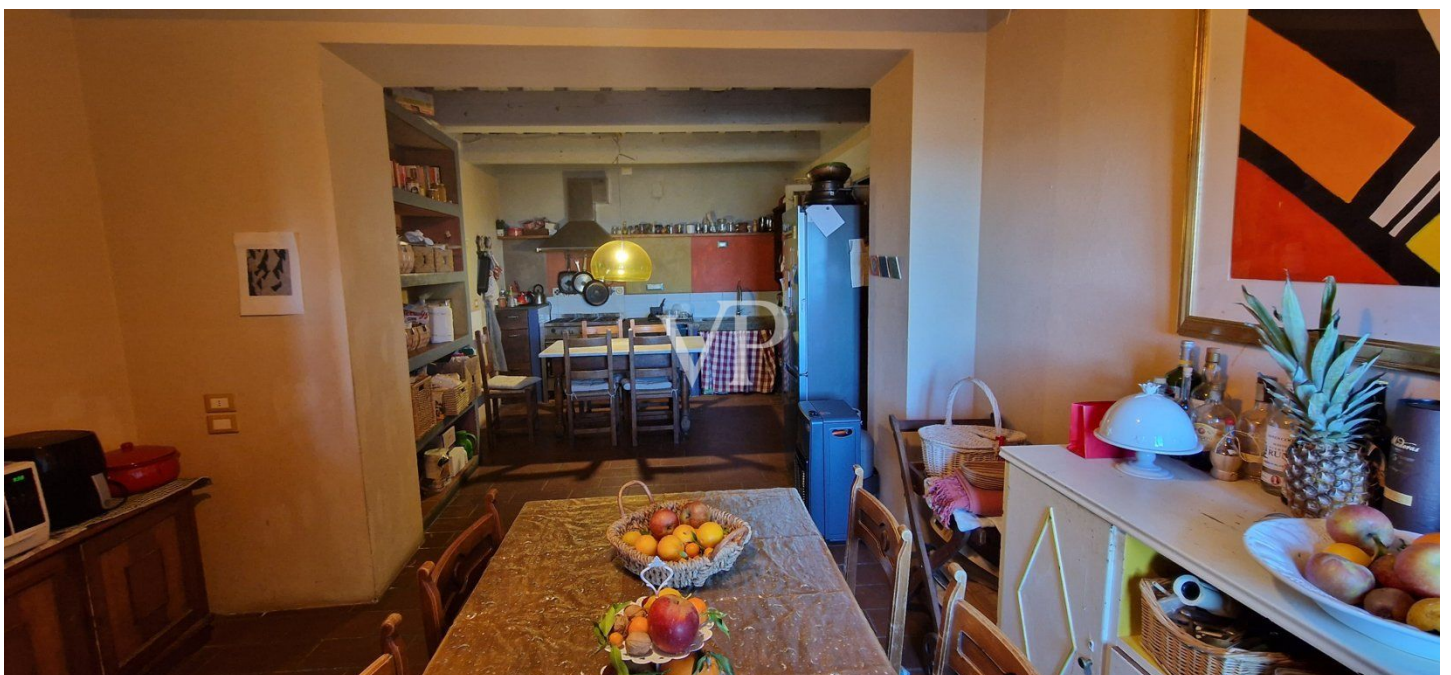

Número de propiedad: IT242941161 - 56017 San Giuliano terme – Toscana

La propiedad