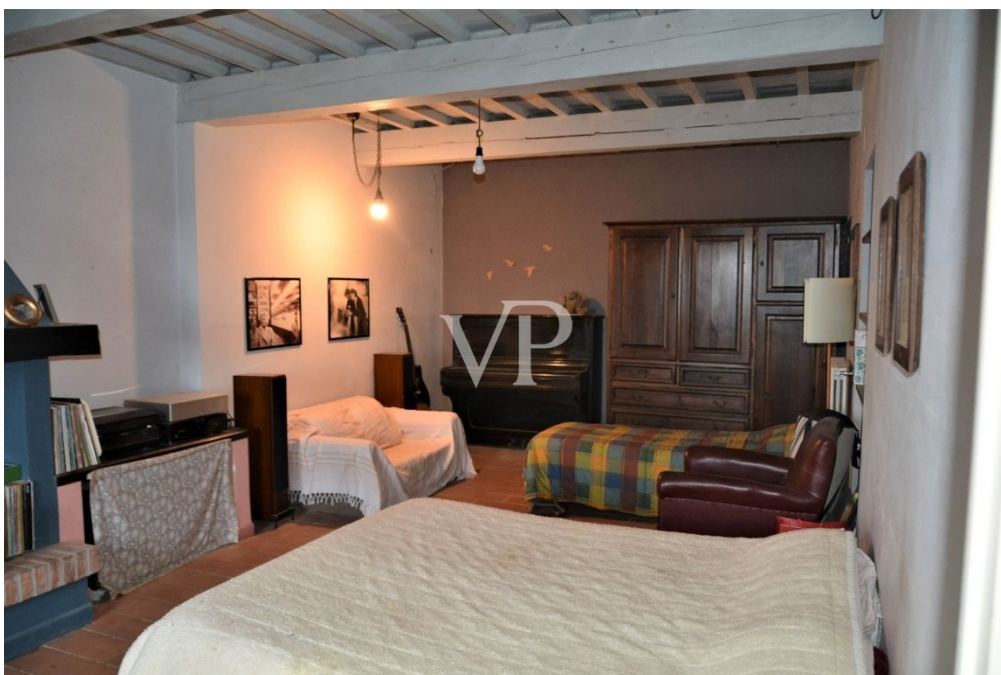

Número de propiedad: IT242941161 - 56017 San Giuliano terme – Toscana

La propiedad