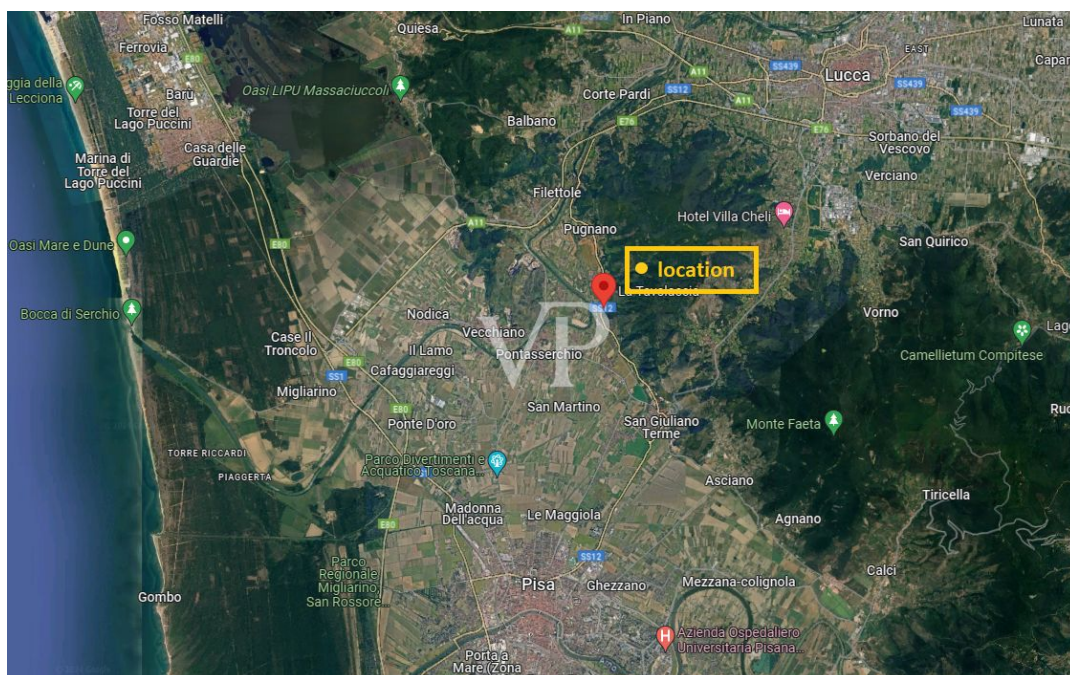

Número de propiedad: IT242941161 - 56017 San Giuliano terme – Toscana

La propiedad