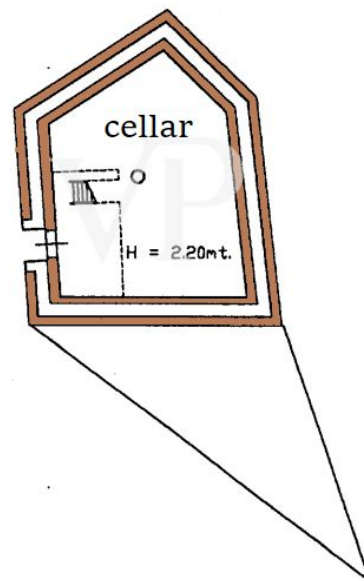

La propiedad

Número de propiedad: IT242941161 - 56017 San Giuliano terme – Toscana

La propiedad

Número de propiedad: IT242941161 - 56017 San Giuliano terme – Toscana

Planos de planta

Plan A

building number 1