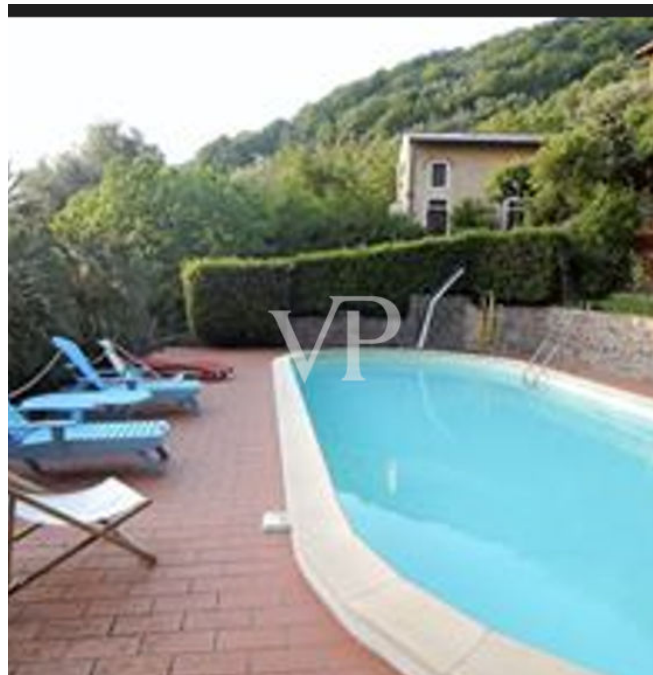

Número de propiedad: IT242941161 - 56017 San Giuliano terme – Toscana

La propiedad