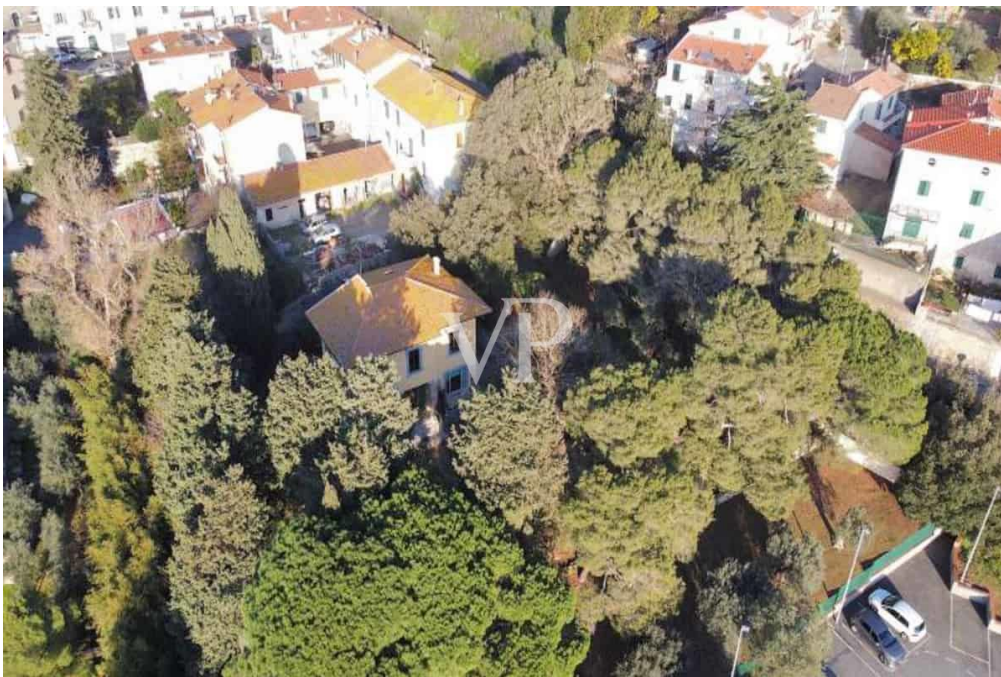

Número de propiedad: IT244151069 - 57016 Rosignano Marittimo – Toscana

La propiedad