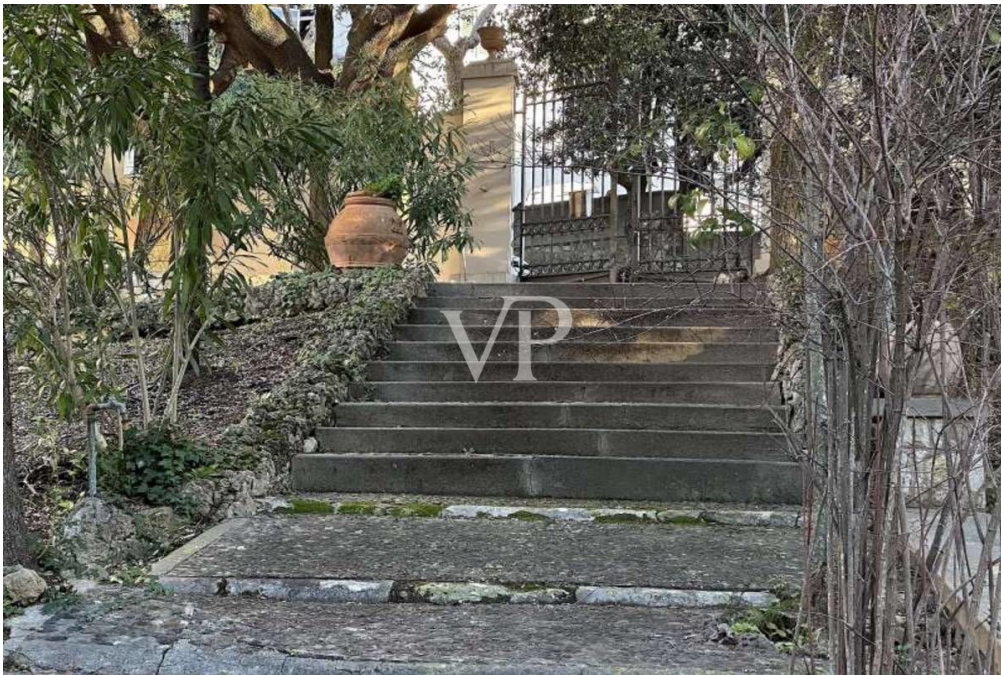

Número de propiedad: IT244151069 - 57016 Rosignano Marittimo – Toscana

La propiedad