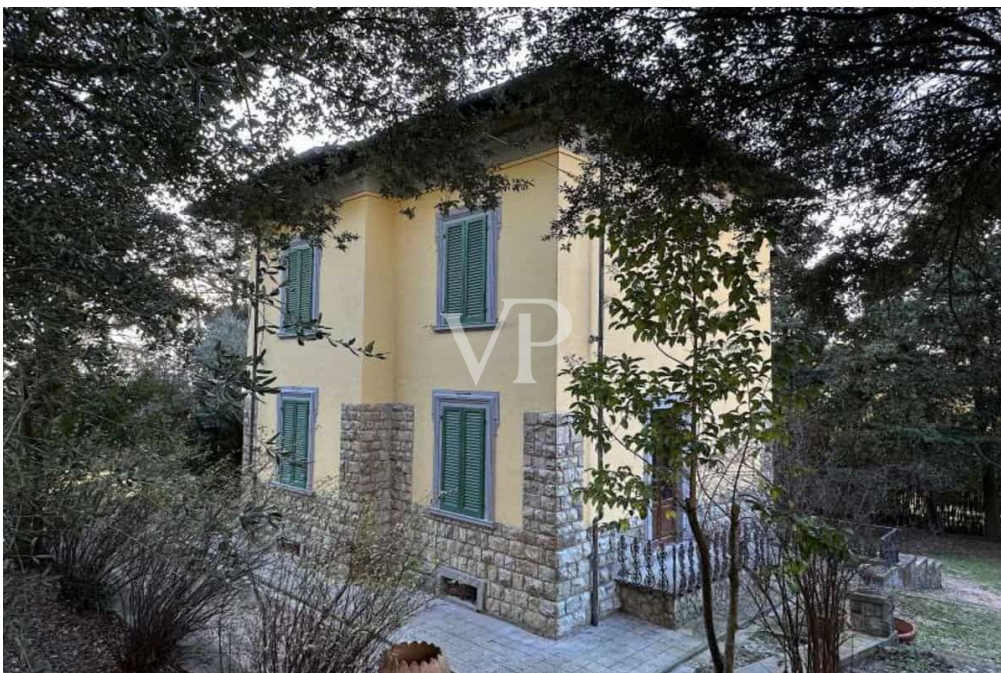

Número de propiedad: IT244151069 - 57016 Rosignano Marittimo – Toscana

La propiedad