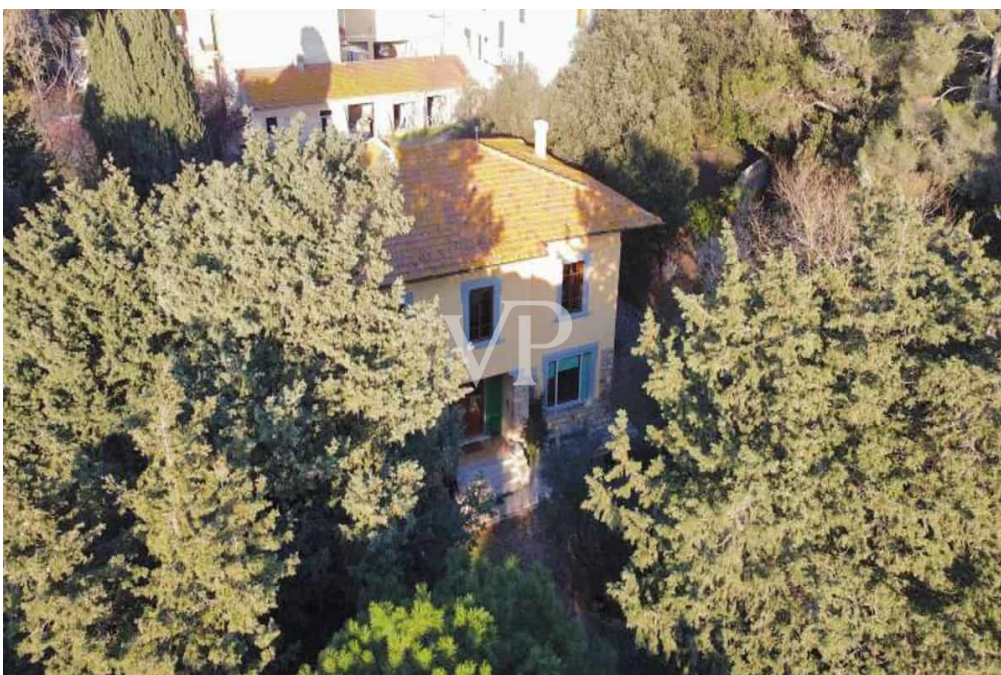

Número de propiedad: IT244151069 - 57016 Rosignano Marittimo – Toscana

La propiedad