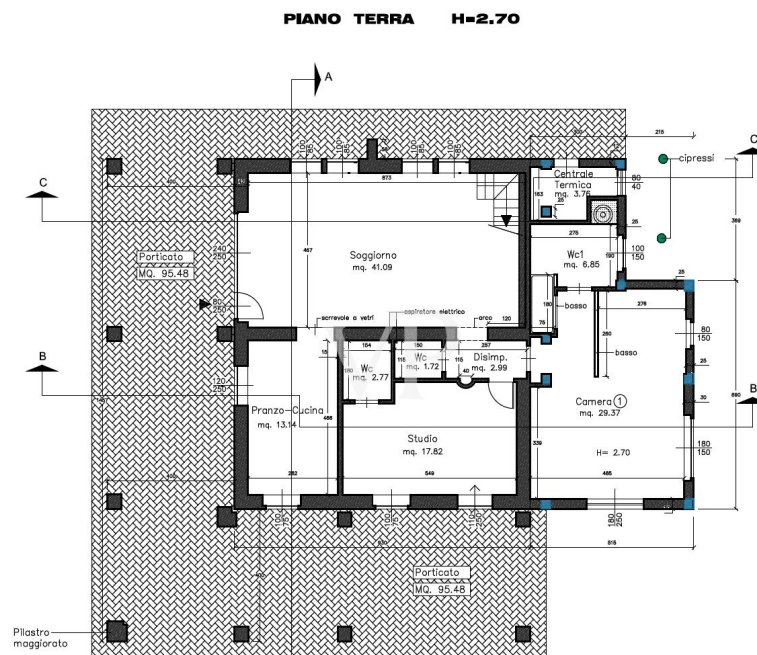

La propiedad

Número de propiedad: IT23492792 - 58043 Punta Ala – Toscana

Planos de planta

PIANO PRIMO H=2.70

STATO IN PROGETTO

PIANO SECONDO (SOTTO TETTO) Hm.=2.70

Este plano no está a escala. Los documentos nos fueron entregados por el cliente. Por esta razón, no podemos garantizar la exactitud de la información.