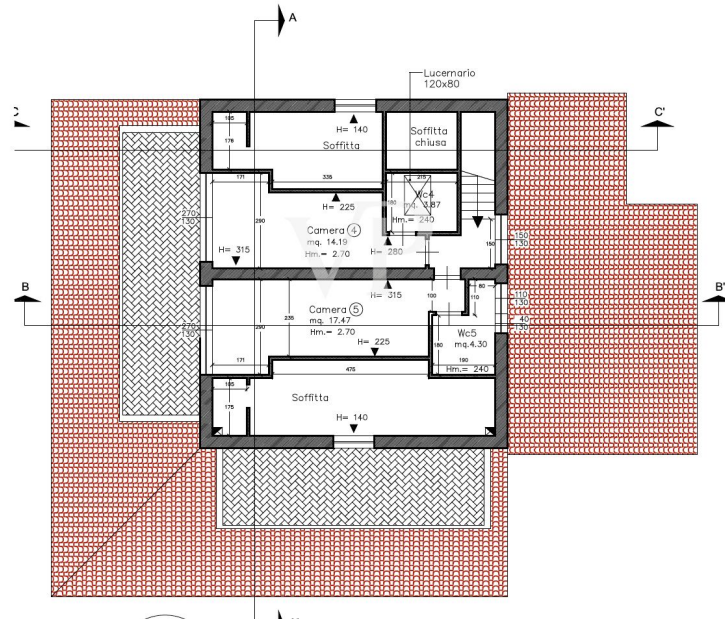

La propiedad

Número de propiedad: IT23492792 - 58043 Punta Ala – Toscana

Planos de planta

PIANO PRIMO H=2.70

STATO IN PROGETTO

PIANO SECONDO (SOTTO TETTO) Hm.=2.70

Este plano no está a escala. Los documentos nos fueron entregados por el cliente. Por esta razón, no podemos garantizar la exactitud de la información.