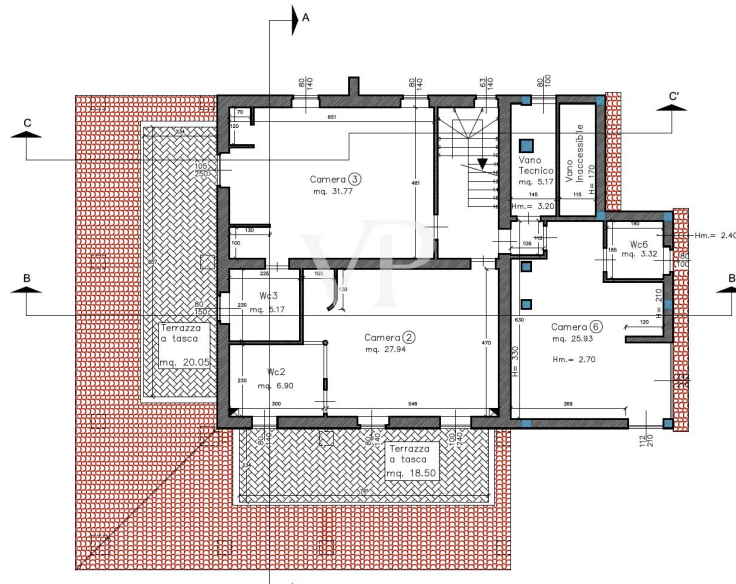

La propiedad

Número de propiedad: IT23492792 - 58043 Punta Ala – Toscana

Planos de planta

PIANO PRIMO H=2.70

STATO IN PROGETTO

PIANO SECONDO (SOTTO TETTO) Hm.=2.70

Este plano no está a escala. Los documentos nos fueron entregados por el cliente. Por esta razón, no podemos garantizar la exactitud de la información.