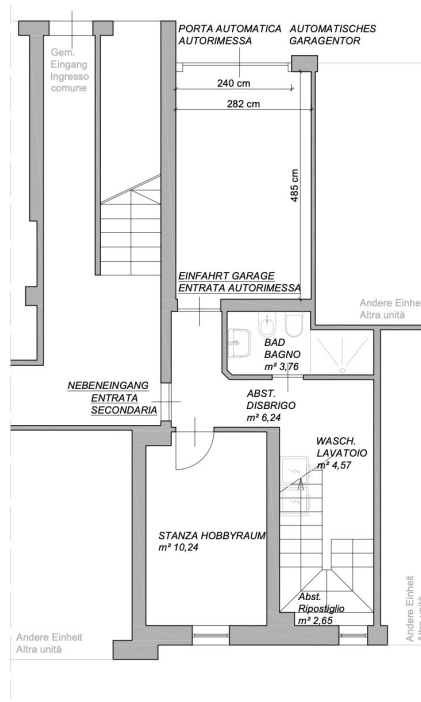

Piso	Piso
Comisión	sujeto a comisión
Espacio total	ca. 135 m ²
Espacio utilizable	ca. 0 m ²
Características	Terraza

Número de propiedad: IT244151150 - 39100 Bolzano – Südtirol [Trentino-Alto Adige]

Datos energéticos

Planos de planta

Planimetria appartamento
Stato di fatto

VON POLL
REAL ESTATE®

Orientamento

Planimetria appartamento
Stato di fatto / distribuzione arredo

VON POLL
REAL ESTATE®

Orientamento

Planimetria appartamento
Stato di fatto

Planimetria appartamento
Stato di fatto / distribuzione arredo

Orientamento

Este plano no está a escala. Los documentos nos fueron entregados por el cliente. Por esta razón, no podemos garantizar la exactitud de la información.