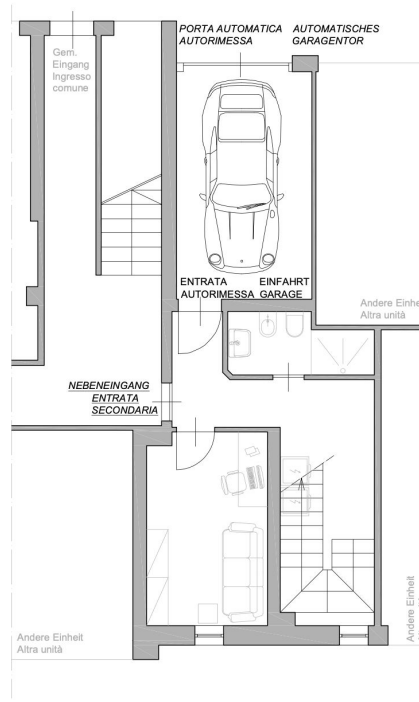

Piso	Piso
Comisión	sujeto a comisión
Espacio total	ca. 135 m ²
Espacio utilizable	ca. 0 m ²
Características	Terraza

Número de propiedad: IT244151150 - 39100 Bolzano – Südtirol [Trentino-Alto Adige]

Datos energéticos

Planos de planta

Planimetria appartamento
Stato di fatto

VON POLL
REAL ESTATE®

Orientamento

Planimetria appartamento
Stato di fatto / distribuzione arredo

VON POLL
REAL ESTATE®

Orientamento

Planimetria appartamento
Stato di fatto

Planimetria appartamento
Stato di fatto / distribuzione arredo

Orientamento

Este plano no está a escala. Los documentos nos fueron entregados por el cliente. Por esta razón, no podemos garantizar la exactitud de la información.