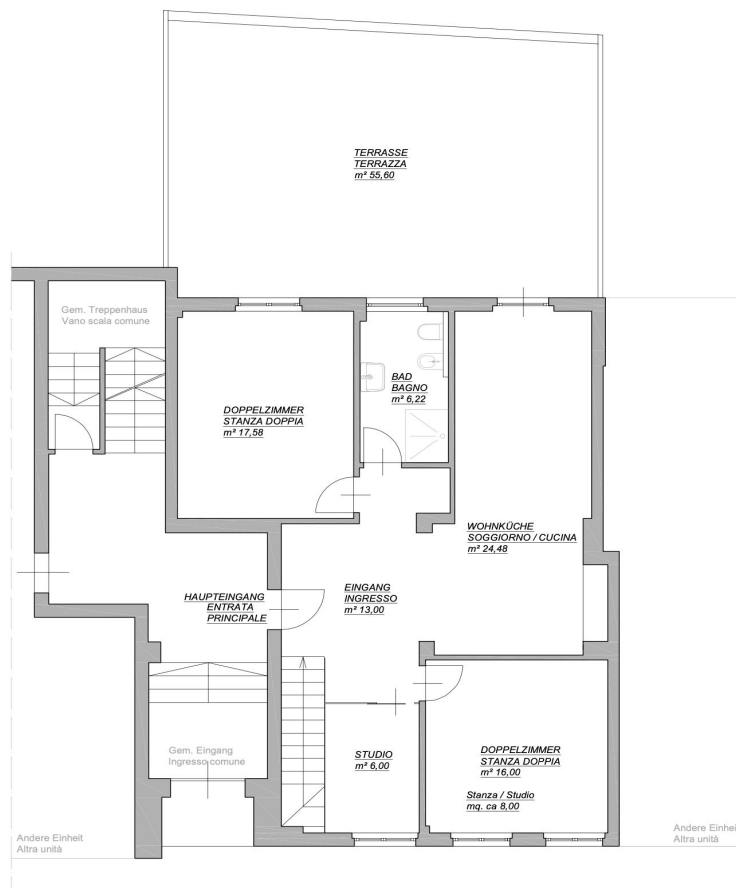

Piso	Piso
Comisión	sujeto a comisión
Espacio total	ca. 135 m ²
Espacio utilizable	ca. 0 m ²
Características	Terraza

Número de propiedad: IT244151150 - 39100 Bolzano – Südtirol [Trentino-Alto Adige]

Datos energéticos

Planos de planta

Planimetria appartamento
Stato di fatto

VON POLL
REAL ESTATE®

Orientamento

Planimetria appartamento
Stato di fatto / distribuzione arredo

VON POLL
REAL ESTATE®

Orientamento

Planimetria appartamento
Stato di fatto