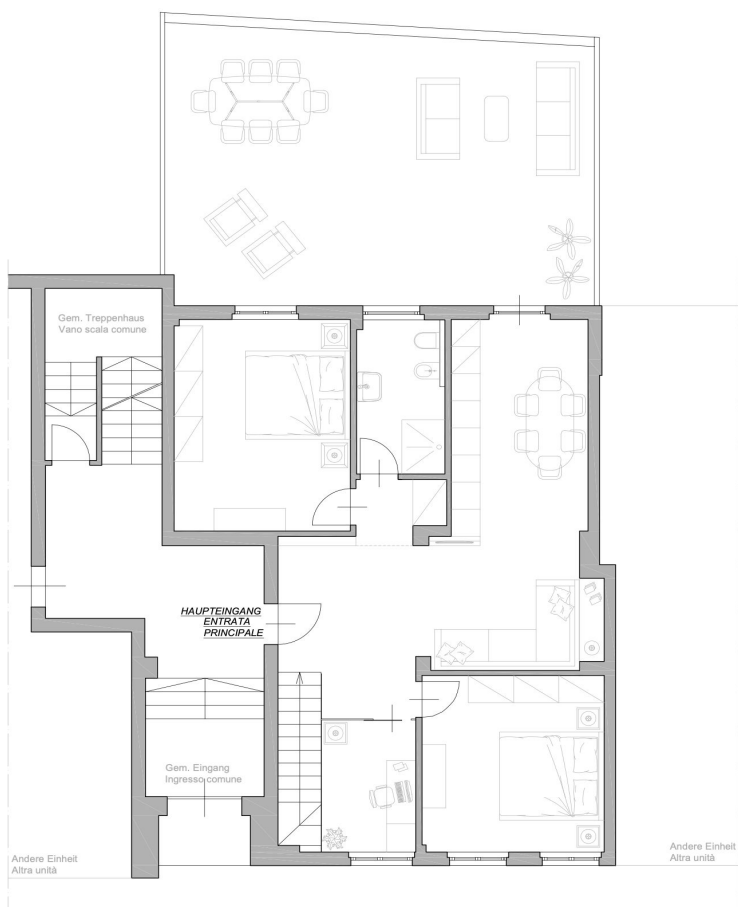

Piso	Piso
Comisión	sujeto a comisión
Espacio total	ca. 135 m ²
Espacio utilizable	ca. 0 m ²
Características	Terraza

Número de propiedad: IT244151150 - 39100 Bolzano – Südtirol [Trentino-Alto Adige]

Datos energéticos

Planos de planta

Planimetria appartamento
Stato di fatto

VON POLL
REAL ESTATE®

Orientamento

Planimetria appartamento
Stato di fatto / distribuzione arredo

VON POLL
REAL ESTATE®

Orientamento

Planimetria appartamento
Stato di fatto