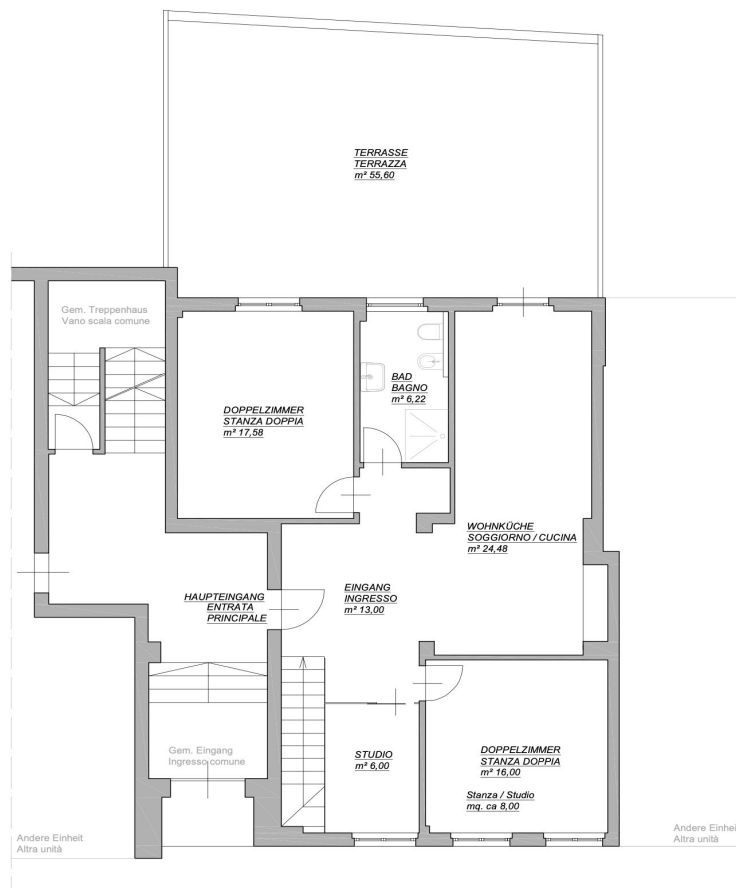

| | |
|--------------------|------------------------|
| Piso | Piso |
| Comisión | sujeto a comisión |
| Espacio total | ca. 135 m ² |
| Espacio utilizable | ca. 0 m ² |
| Características | Terraza |

Número de propiedad: IT244151150 - 39100 Bolzano – Südtirol [Trentino-Alto Adige]

Planos de planta

Planimetria appartamento
Stato di fatto

VON POLL
REAL ESTATE®

Orientamento

Planimetria appartamento
Stato di fatto / distribuzione arredo

Planimetria appartamento
Stato di fatto

Planimetria appartamento
Stato di fatto / distribuzione arredo