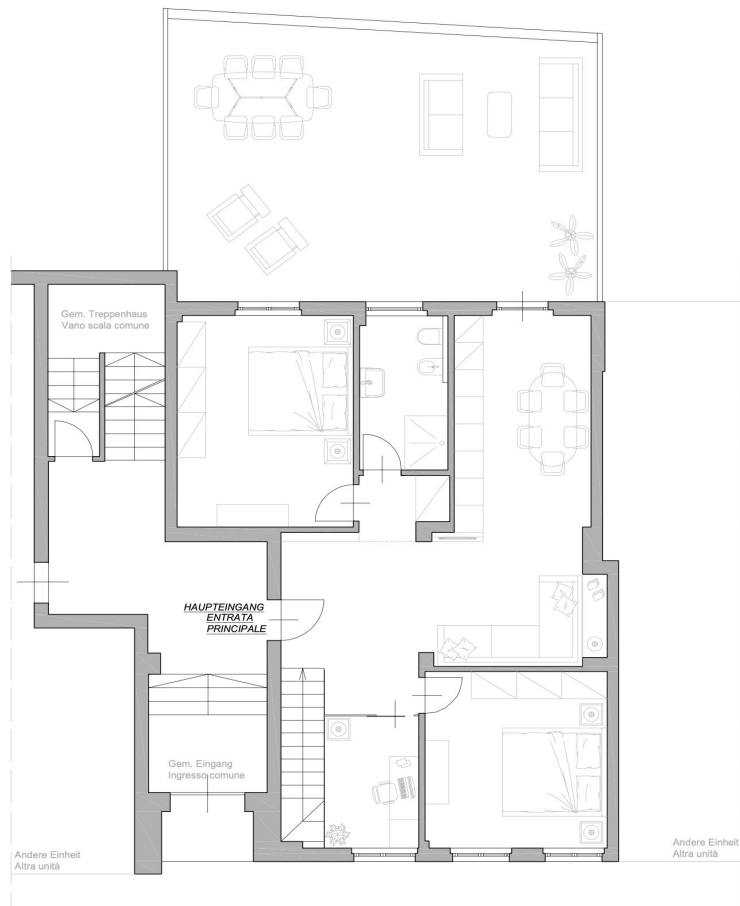

| | |
|--------------------|------------------------|
| Piso | Piso |
| Comisión | sujeto a comisión |
| Espacio total | ca. 135 m ² |
| Espacio utilizable | ca. 0 m ² |
| Características | Terraza |

Número de propiedad: IT244151150 - 39100 Bolzano – Südtirol [Trentino-Alto Adige]

Planos de planta

Planimetria appartamento
Stato di fatto

VON POLL
REAL ESTATE®

Orientamento

Planimetria appartamento
Stato di fatto / distribuzione arredo

Planimetria appartamento
Stato di fatto

Planimetria appartamento
Stato di fatto / distribuzione arredo