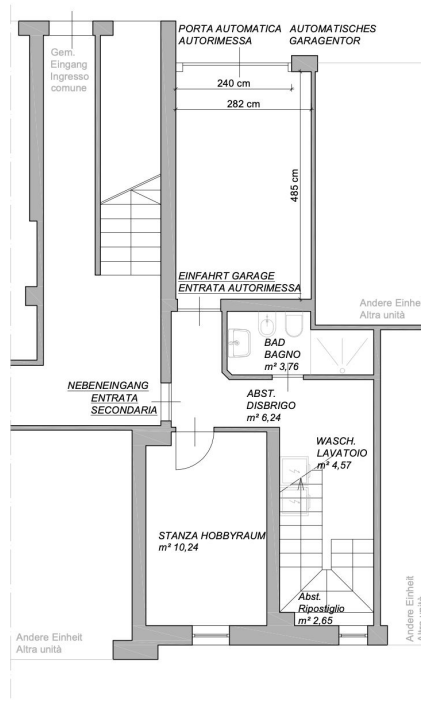

| | |
|--------------------|------------------------|
| Piso | Piso |
| Comisión | sujeto a comisión |
| Espacio total | ca. 135 m ² |
| Espacio utilizable | ca. 0 m ² |
| Características | Terraza |

Número de propiedad: IT244151150 - 39100 Bolzano – Südtirol [Trentino-Alto Adige]

Planos de planta

Planimetria appartamento
Stato di fatto

VON POLL
REAL ESTATE®

Orientamento

Planimetria appartamento
Stato di fatto / distribuzione arredo

Planimetria appartamento
Stato di fatto

Planimetria appartamento
Stato di fatto / distribuzione arredo