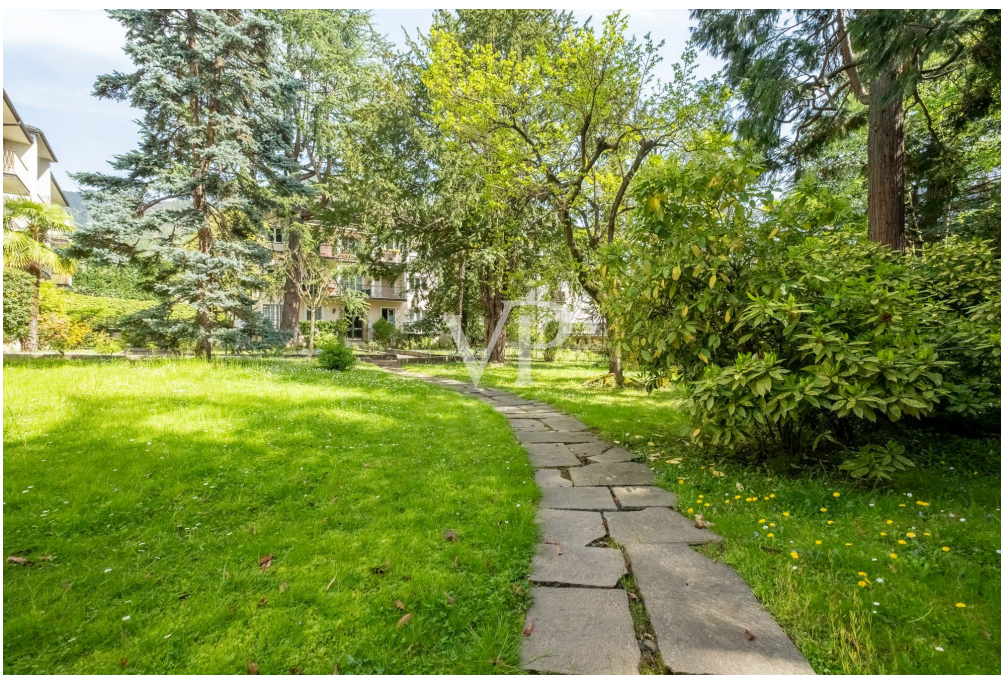

Número de propiedad: IT244151150 - 39100 Bolzano – Südtirol [Trentino-Alto Adige]

La propiedad