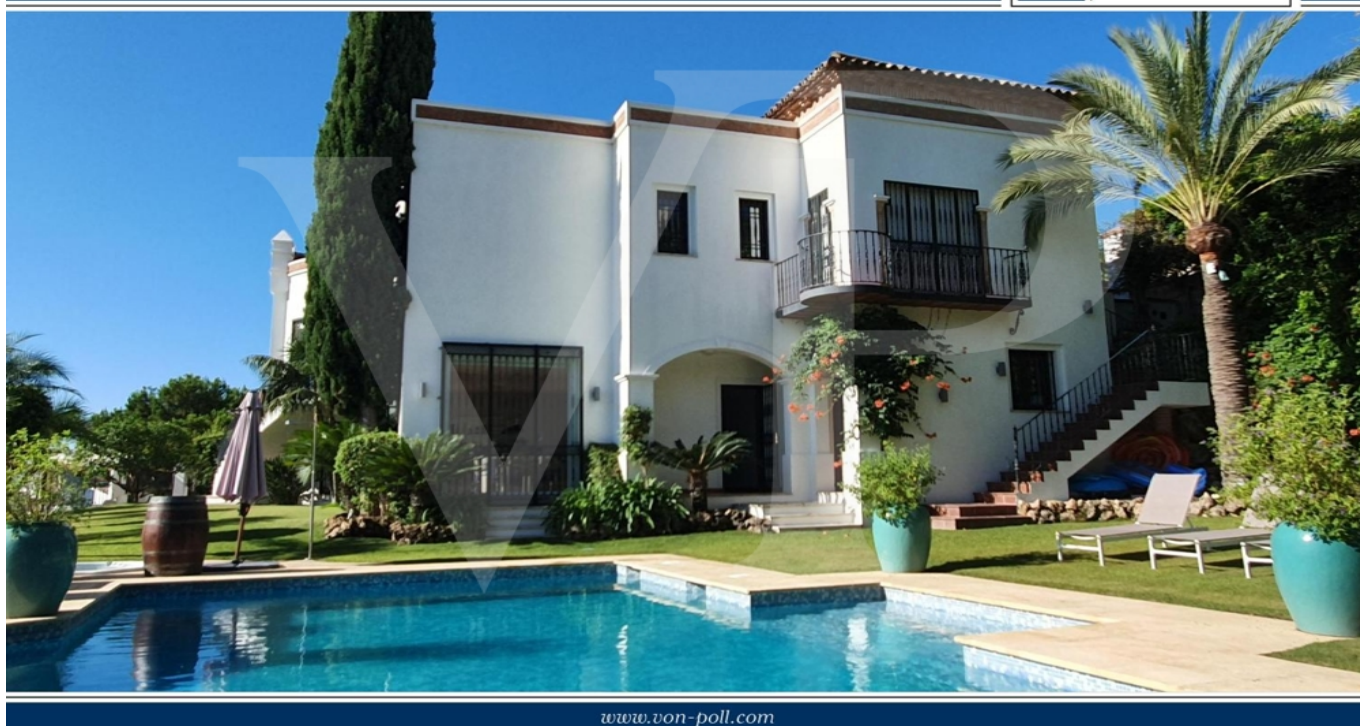

Artola (Benahavis) – Andalusien

Wonderful villa in an urbanisation on the golf course in Benahavis.

Número de propiedad: ES24385541

www.von-poll.com

PRECIO DEL ALQUILER: 15.000 EUR • SUPERFICIE HABITABLE: ca. 1.190 m² • HABITACIONES: 10 • SUPERFICIE DEL TERRENO: 1.537 m²