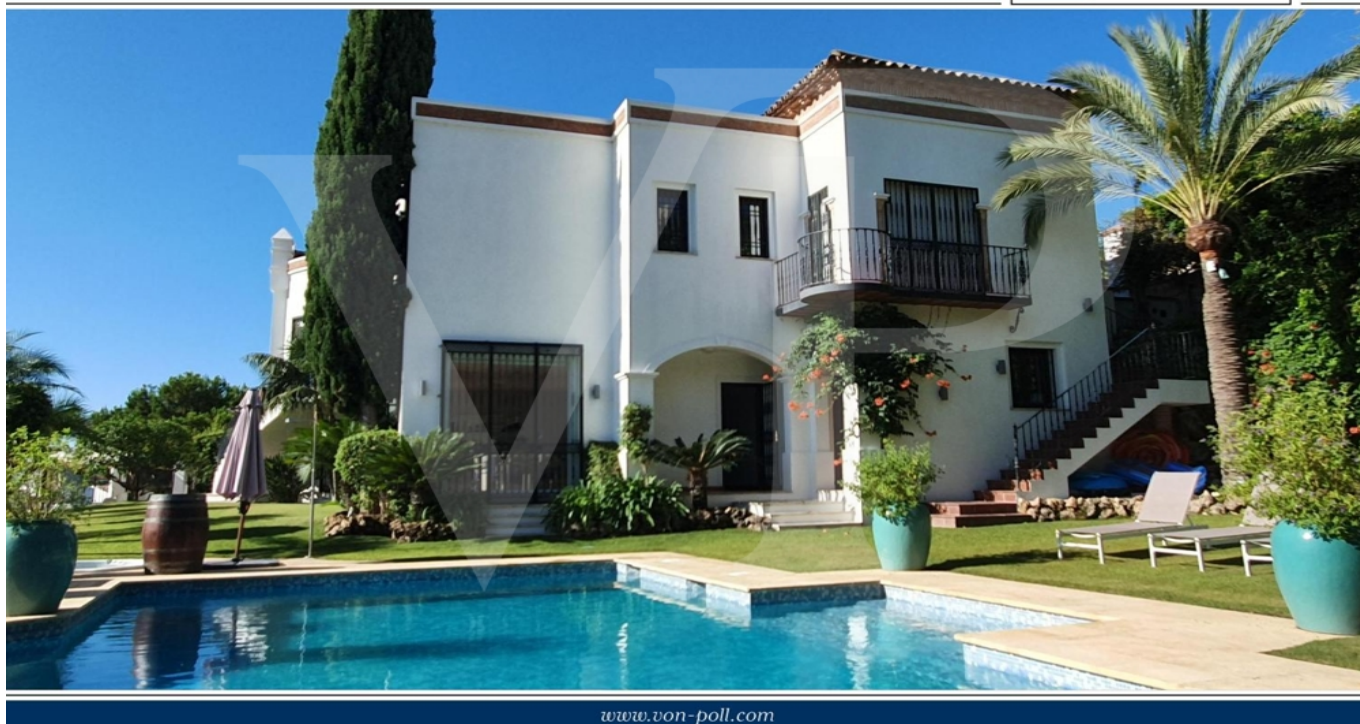

Artola (Benahavis) – Andalusien

Maravillosa villa en una urbanización en pleno campo de golf en Benahavis.

Número de propiedad: ES24385541

www.von-poll.com

PRECIO DEL ALQUILER: 15.000 EUR • SUPERFICIE HABITABLE: ca. 1.190 m² • HABITACIONES: 10 • SUPERFICIE DEL TERRENO: 1.537 m²