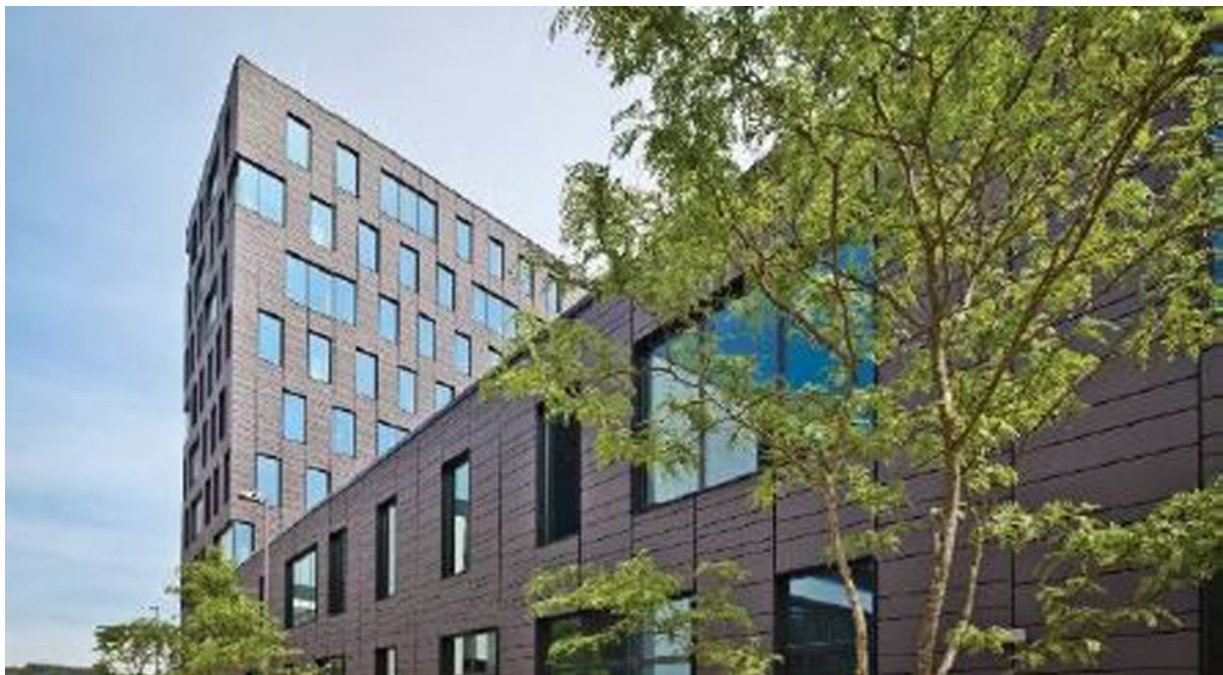

Número de propiedad: LU881900105_4 - L-4368 Esch Belval – Esch /Belval

La propiedad