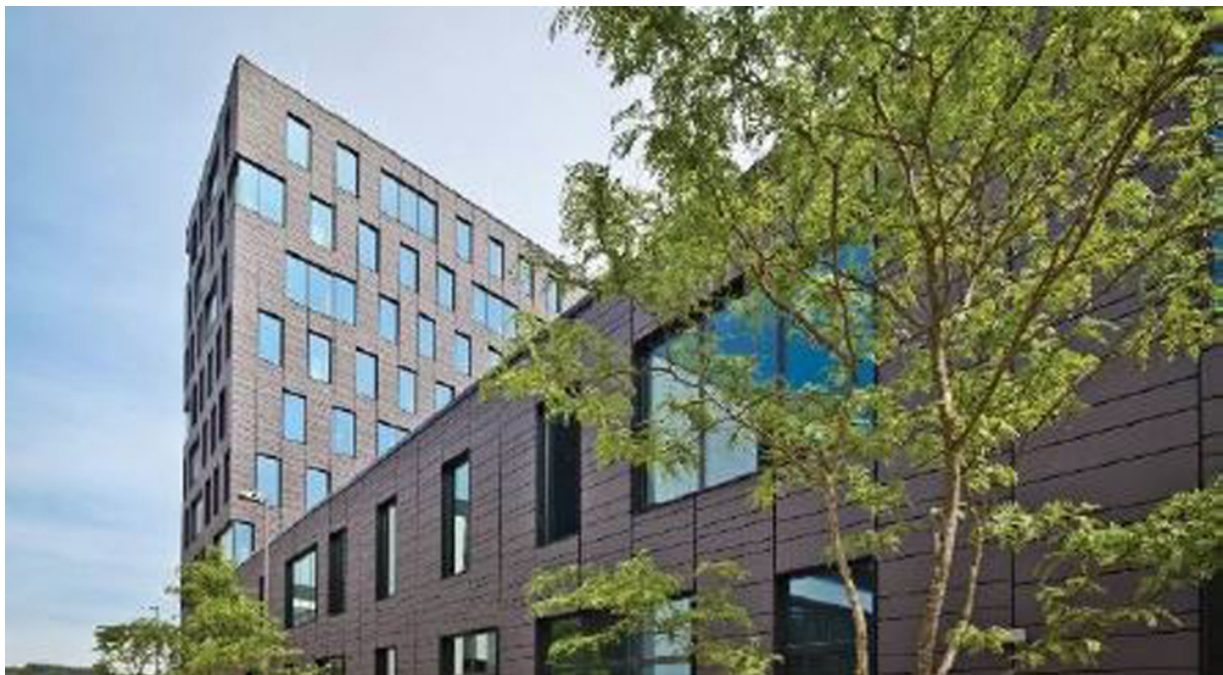

Número de propiedad: LU881900105_2 - L-4368 Esch Belval – Esch /Belval

La propiedad