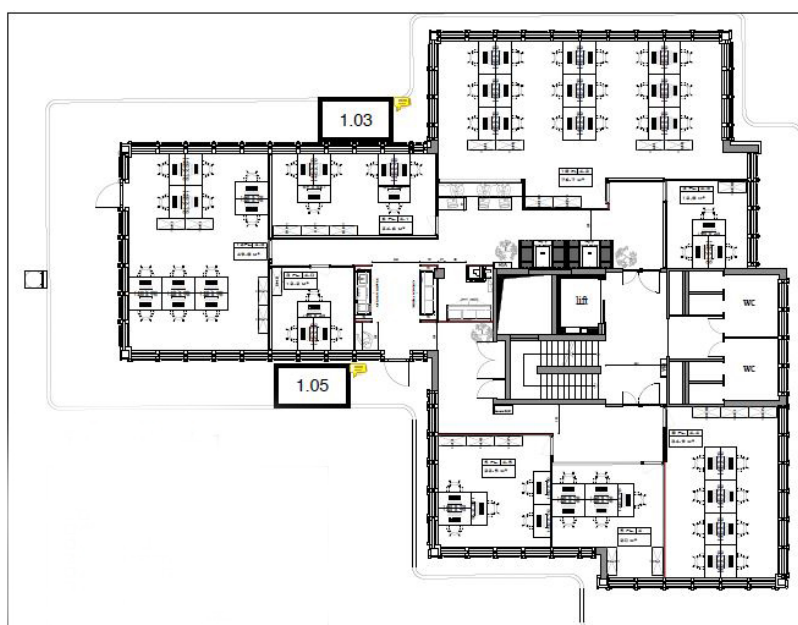

Número de propiedad: LU881900104_5 - L-1330 Luxembourg

De un vistazo

Número de propiedad	LU881900104_5	Precio del alquiler	A petición
Piso	3	Oficina/ despacho	Espacio de oficinas
Año de construcción	1973	Comisión	15% of the annual rent paid by the owner
		Espacio total	ca. 201 m ²

Número de propiedad: LU881900104_5 - L-1330 Luxembourg

La propiedad

Número de propiedad: LU881900104_5 - L-1330 Luxembourg

Planos de planta

Este plano no está a escala. Los documentos nos fueron entregados por el cliente. Por esta razón, no podemos garantizar la exactitud de la información.