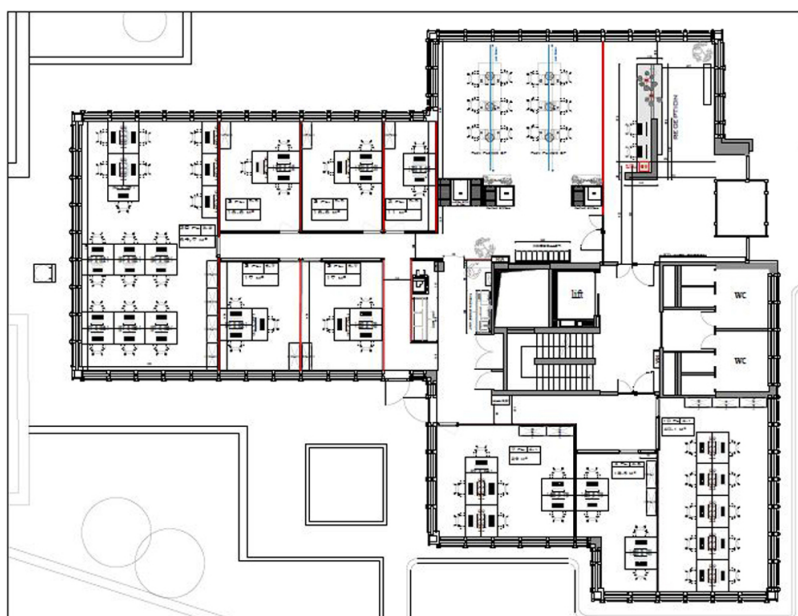

Número de propiedad: LU881900104_5 - L-1330 Luxembourg

De un vistazo

Número de propiedad	LU881900104_5	Precio del alquiler	A petición
Piso	3	Oficina/ despacho	Espacio de oficinas
Año de construcción	1973	Comisión	15% of the annual rent paid by the owner
		Espacio total	ca. 201 m ²

Número de propiedad: LU881900104_5 - L-1330 Luxembourg

La propiedad

Número de propiedad: LU881900104_5 - L-1330 Luxembourg

Planos de planta

Este plano no está a escala. Los documentos nos fueron entregados por el cliente. Por esta razón, no podemos garantizar la exactitud de la información.