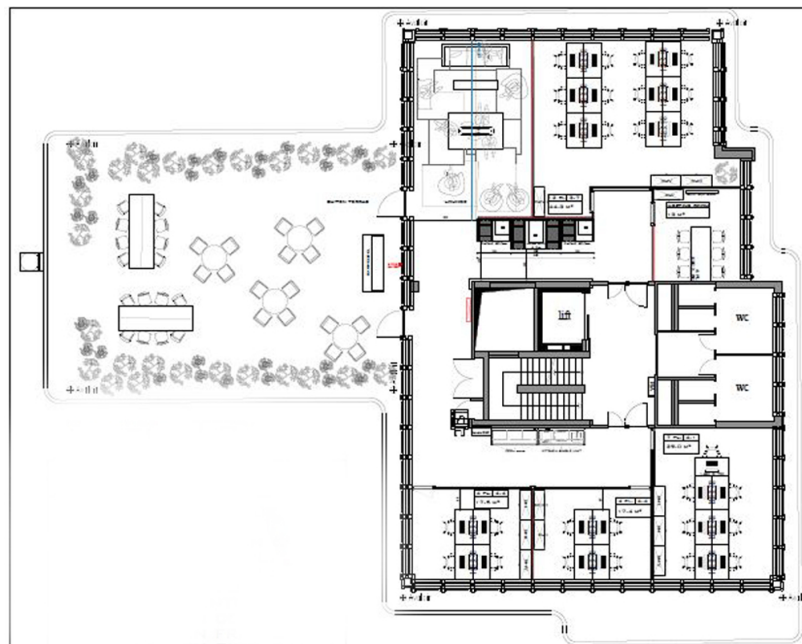

Número de propiedad: LU881900104_5 - L-1330 Luxembourg

La propiedad

Número de propiedad: LU881900104_5 - L-1330 Luxembourg

Planos de planta

Este plano no está a escala. Los documentos nos fueron entregados por el cliente. Por esta razón, no podemos garantizar la exactitud de la información.