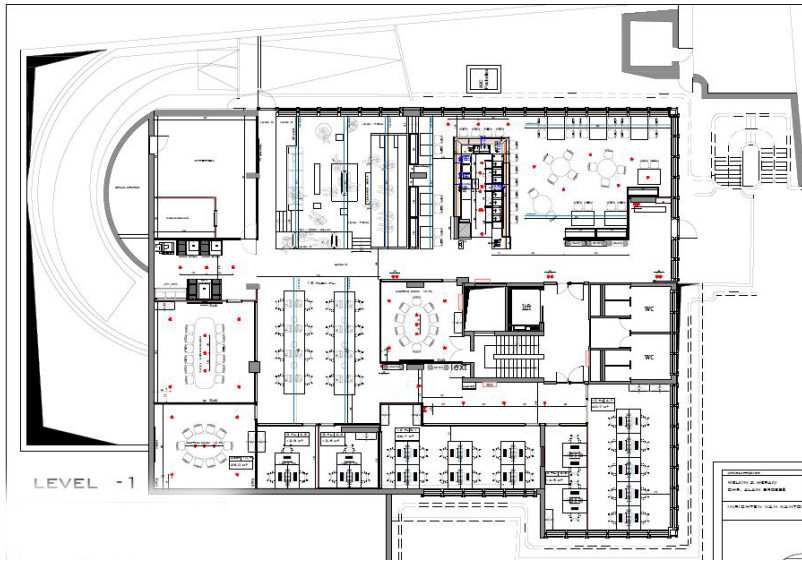

Número de propiedad: LU881900104_5 - L-1330 Luxembourg

La propiedad

Número de propiedad: LU881900104_5 - L-1330 Luxembourg

Planos de planta

Este plano no está a escala. Los documentos nos fueron entregados por el cliente. Por esta razón, no podemos garantizar la exactitud de la información.