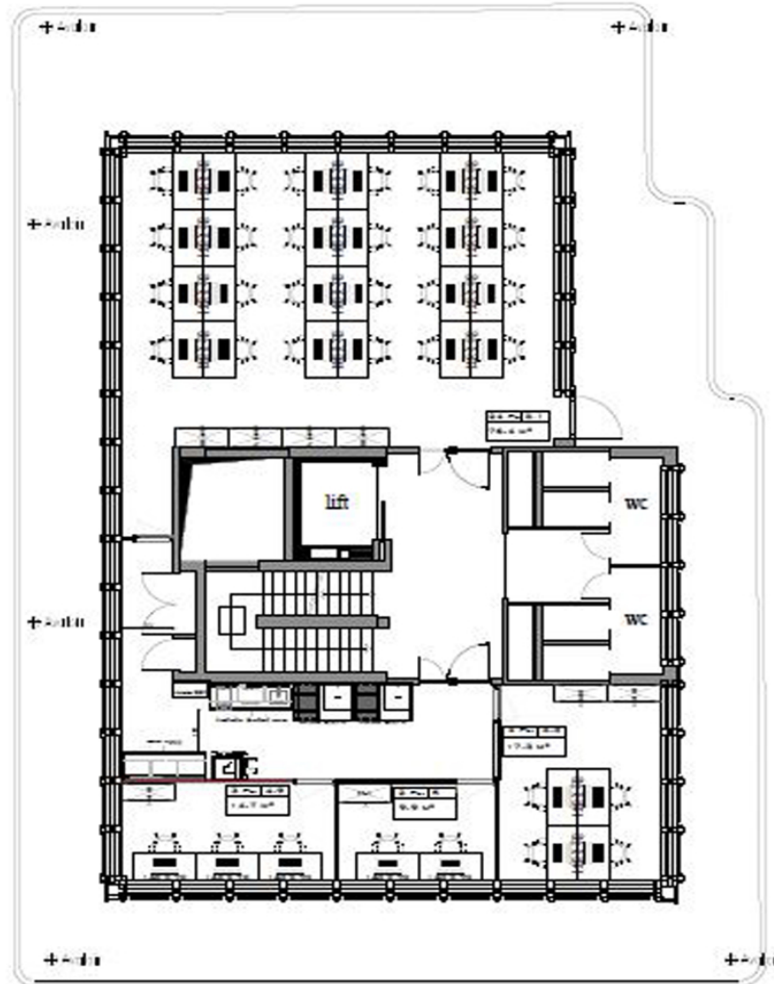

Número de propiedad: LU881900104_5 - L-1330 Luxembourg

La propiedad

Número de propiedad: LU881900104_5 - L-1330 Luxembourg

Planos de planta

Este plano no está a escala. Los documentos nos fueron entregados por el cliente. Por esta razón, no podemos garantizar la exactitud de la información.