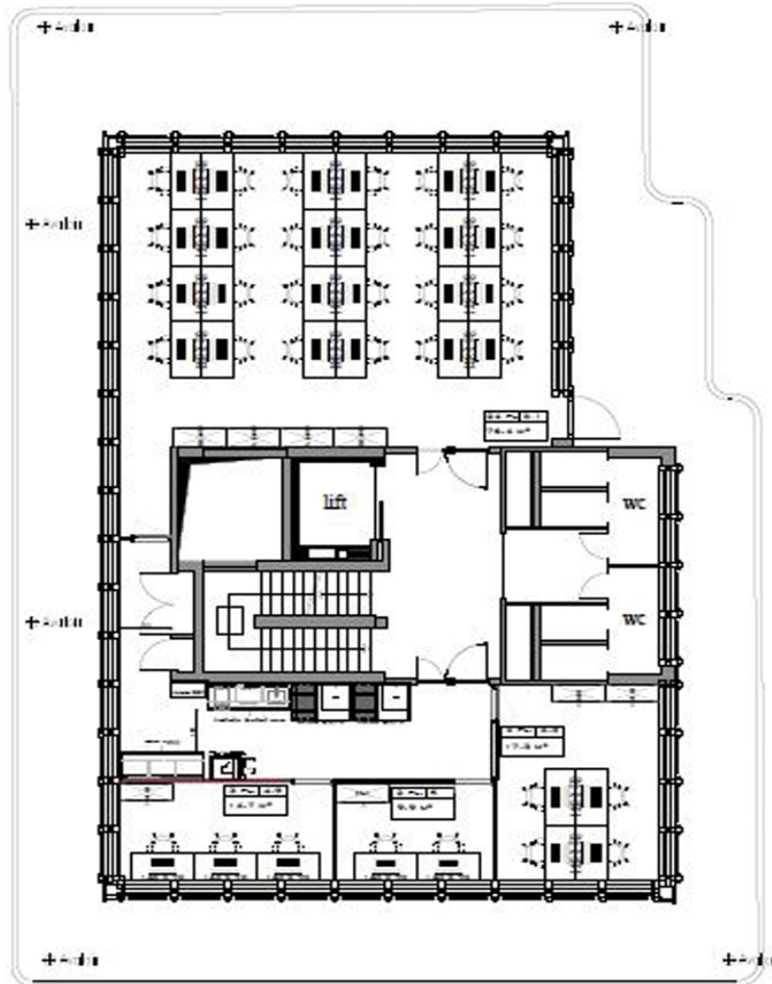

Número de propiedad: LU881900104_4 - L-1330 Luxembourg

De un vistazo

Número de propiedad	LU881900104_4	Precio del alquiler	A petición
Piso	2	Oficina/ despacho	Espacio de oficinas
Año de construcción	1973	Comisión	15% of the annual rent paid by the owner
		Espacio total	ca. 296 m ²

Número de propiedad: LU881900104_4 - L-1330 Luxembourg

La propiedad

Número de propiedad: LU881900104_4 - L-1330 Luxembourg

Planos de planta

Este plano no está a escala. Los documentos nos fueron entregados por el cliente. Por esta razón, no podemos garantizar la exactitud de la información.