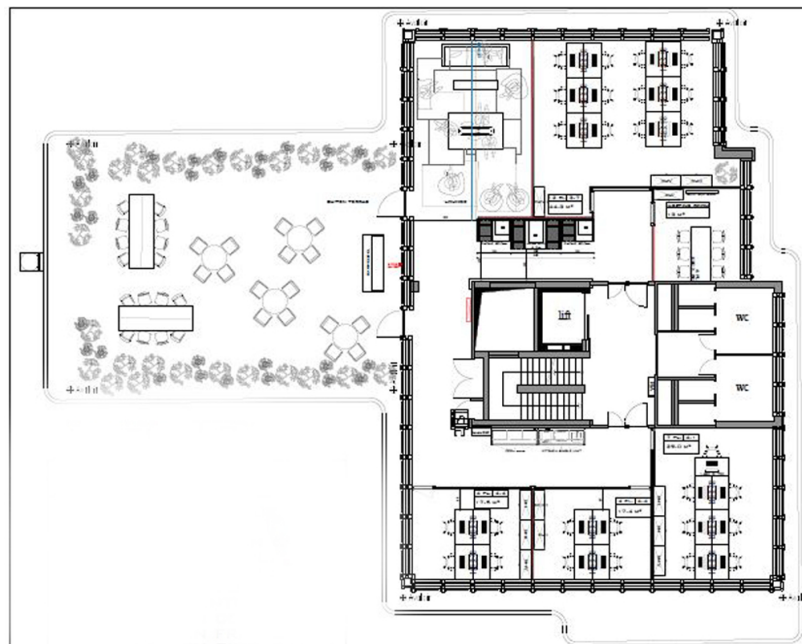

Número de propiedad: LU881900104_3 - L-1330 Luxembourg

La propiedad

Número de propiedad: LU881900104_3 - L-1330 Luxembourg

Planos de planta

Este plano no está a escala. Los documentos nos fueron entregados por el cliente. Por esta razón, no podemos garantizar la exactitud de la información.