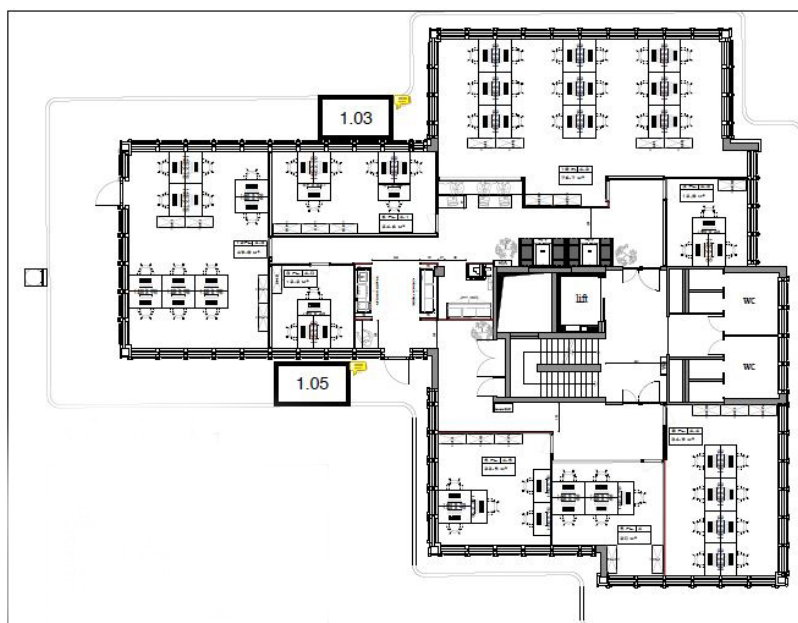

Número de propiedad: LU881900104_3 - L-1330 Luxembourg

De un vistazo

Número de propiedad	LU881900104_3	Precio del alquiler	A petición
Piso	1	Oficina/ despacho	Espacio de oficinas
Año de construcción	1973	Comisión	15% of the annual rent paid by the owner
		Espacio total	ca. 414 m ²

Número de propiedad: LU881900104_3 - L-1330 Luxembourg

La propiedad

Número de propiedad: LU881900104_3 - L-1330 Luxembourg

Planos de planta

Este plano no está a escala. Los documentos nos fueron entregados por el cliente. Por esta razón, no podemos garantizar la exactitud de la información.