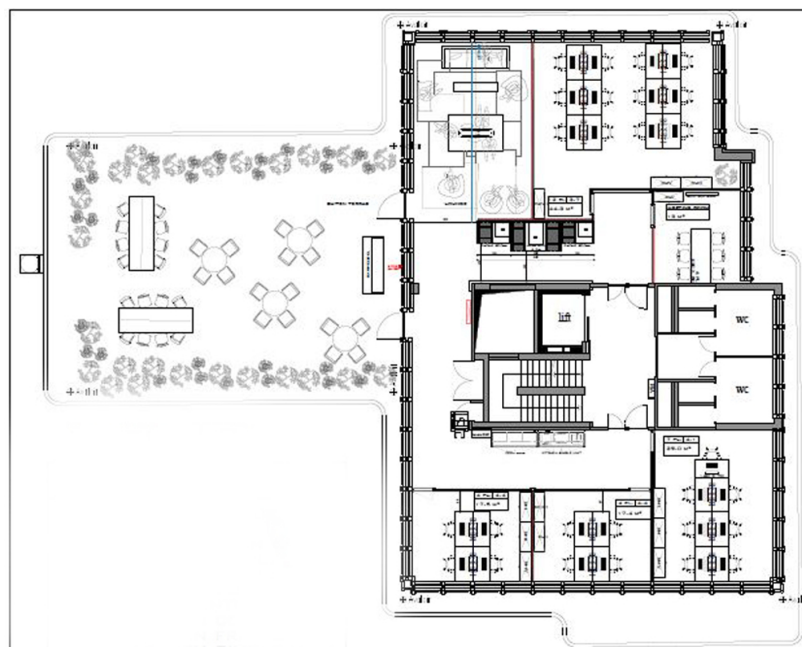

Número de propiedad: LU881900104_3 - L-1330 Luxembourg

La propiedad

Número de propiedad: LU881900104_3 - L-1330 Luxembourg

Planos de planta

Este plano no está a escala. Los documentos nos fueron entregados por el cliente. Por esta razón, no podemos garantizar la exactitud de la información.