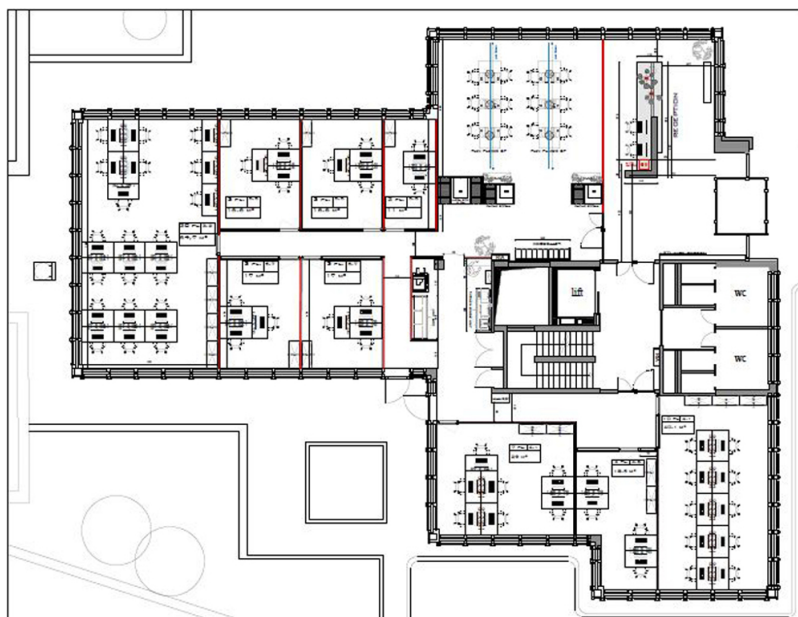

Número de propiedad: LU881900104_3 - L-1330 Luxembourg

Planos de planta