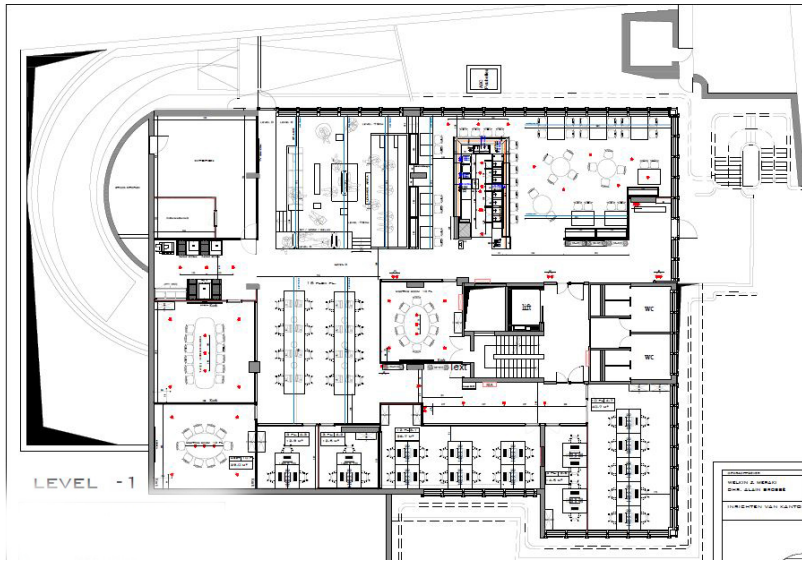

Número de propiedad: LU881900104_3 - L-1330 Luxembourg

La propiedad

Número de propiedad: LU881900104_3 - L-1330 Luxembourg

Planos de planta

Este plano no está a escala. Los documentos nos fueron entregados por el cliente. Por esta razón, no podemos garantizar la exactitud de la información.