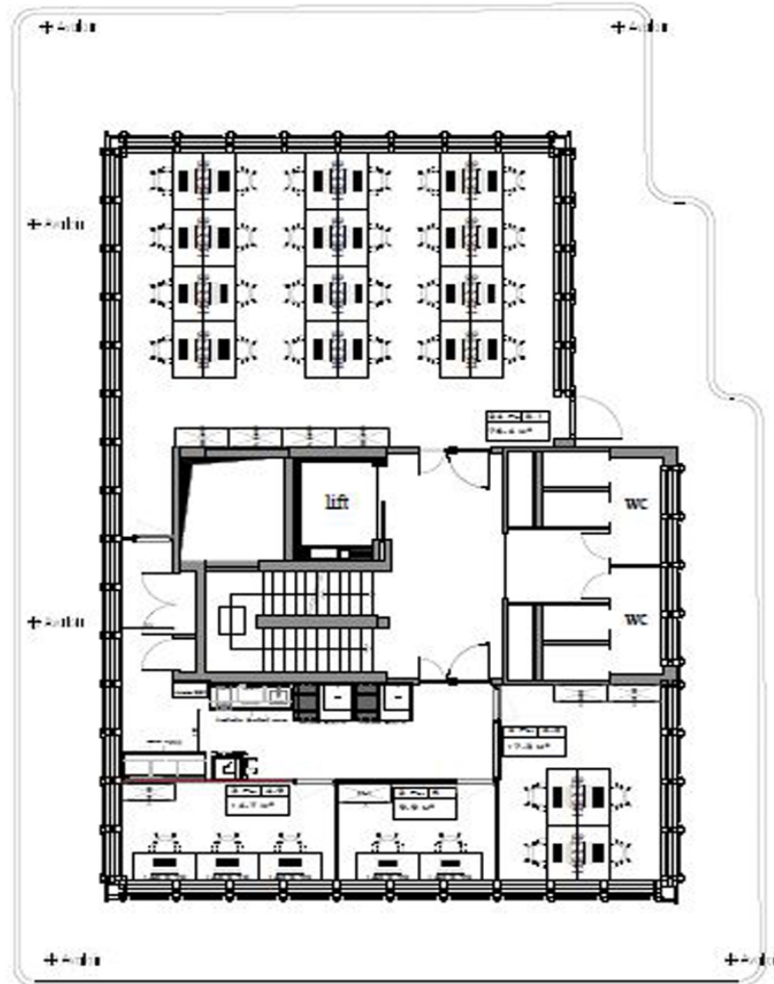

Número de propiedad: LU881900104_3 - L-1330 Luxembourg

La propiedad

Número de propiedad: LU881900104_3 - L-1330 Luxembourg

Planos de planta

Este plano no está a escala. Los documentos nos fueron entregados por el cliente. Por esta razón, no podemos garantizar la exactitud de la información.