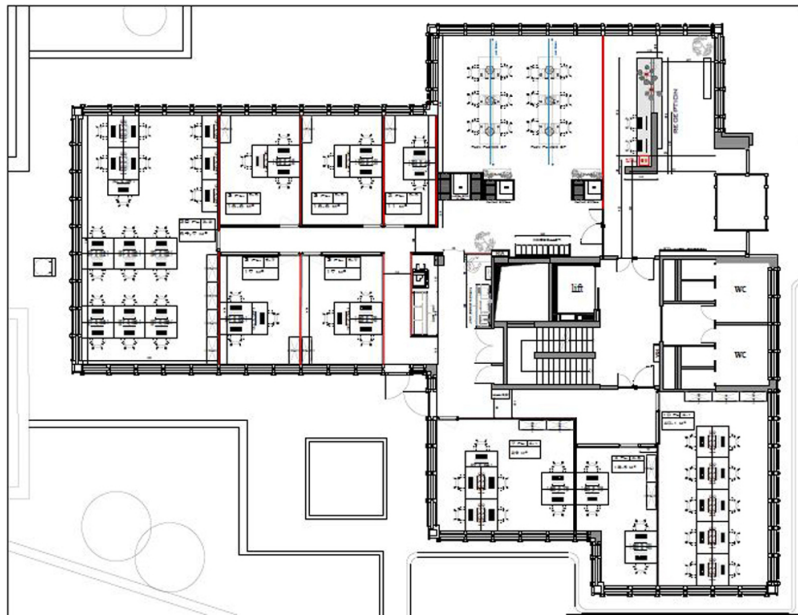

Número de propiedad: LU881900104_2 - L-1330 Luxembourg

Planos de planta