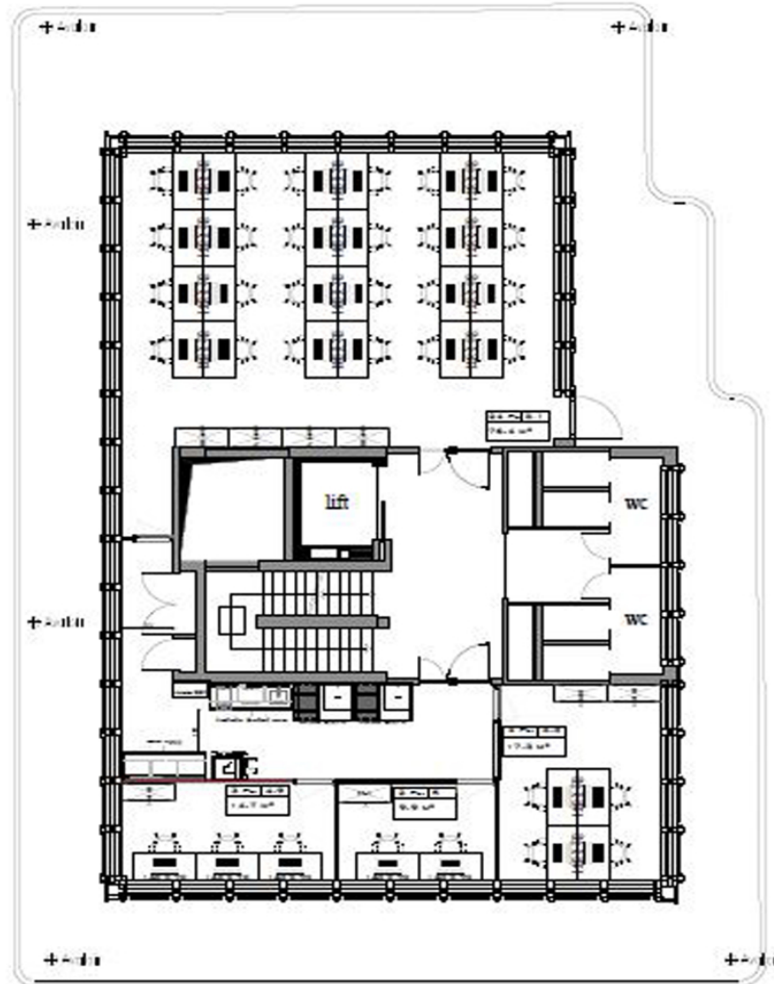

## De un vistazo

Número de propiedad	LU881900104_2	Precio del alquiler	A petición
Año de construcción	1973	Oficina/ despacho	Espacio de oficinas
		Comisión	15% of the annual rent paid by the owner
		Espacio total	ca. 481 m <sup>2</sup>

## Planos de planta

Este plano no está a escala. Los documentos nos fueron entregados por el cliente. Por esta razón, no podemos garantizar la exactitud de la información.

Número de propiedad: LU881900104\_2 - L-1330 Luxembourg