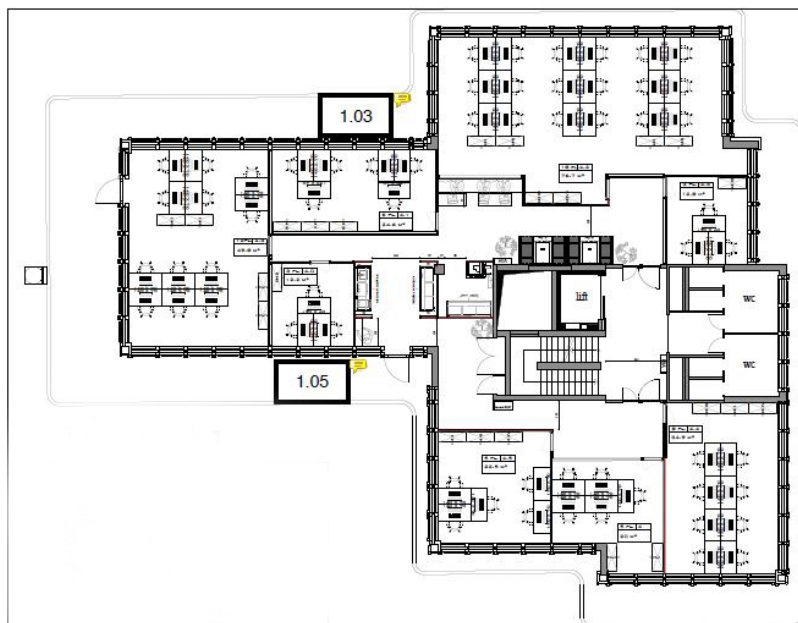

Número de propiedad: LU881900104_2 - L-1330 Luxembourg

Planos de planta