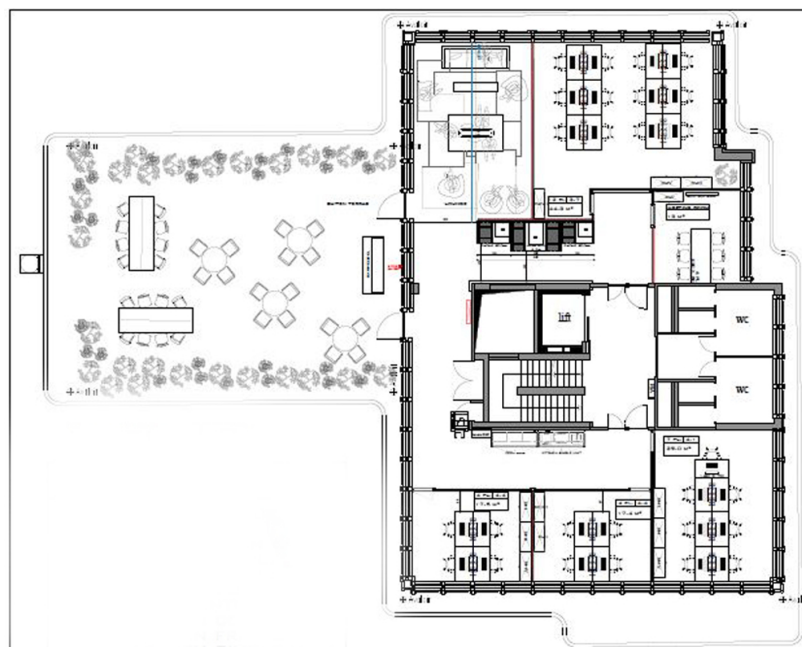

Número de propiedad: LU881900104_1 - L-1330 Luxembourg

La propiedad

Número de propiedad: LU881900104_1 - L-1330 Luxembourg

Planos de planta

Este plano no está a escala. Los documentos nos fueron entregados por el cliente. Por esta razón, no podemos garantizar la exactitud de la información.