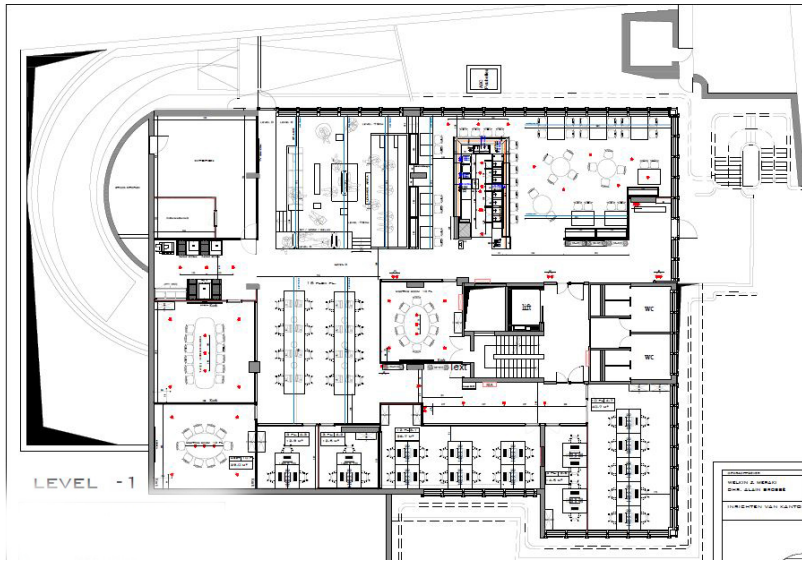

Número de propiedad: LU881900104_1 - L-1330 Luxembourg

La propiedad

Número de propiedad: LU881900104_1 - L-1330 Luxembourg

Planos de planta

Este plano no está a escala. Los documentos nos fueron entregados por el cliente. Por esta razón, no podemos garantizar la exactitud de la información.