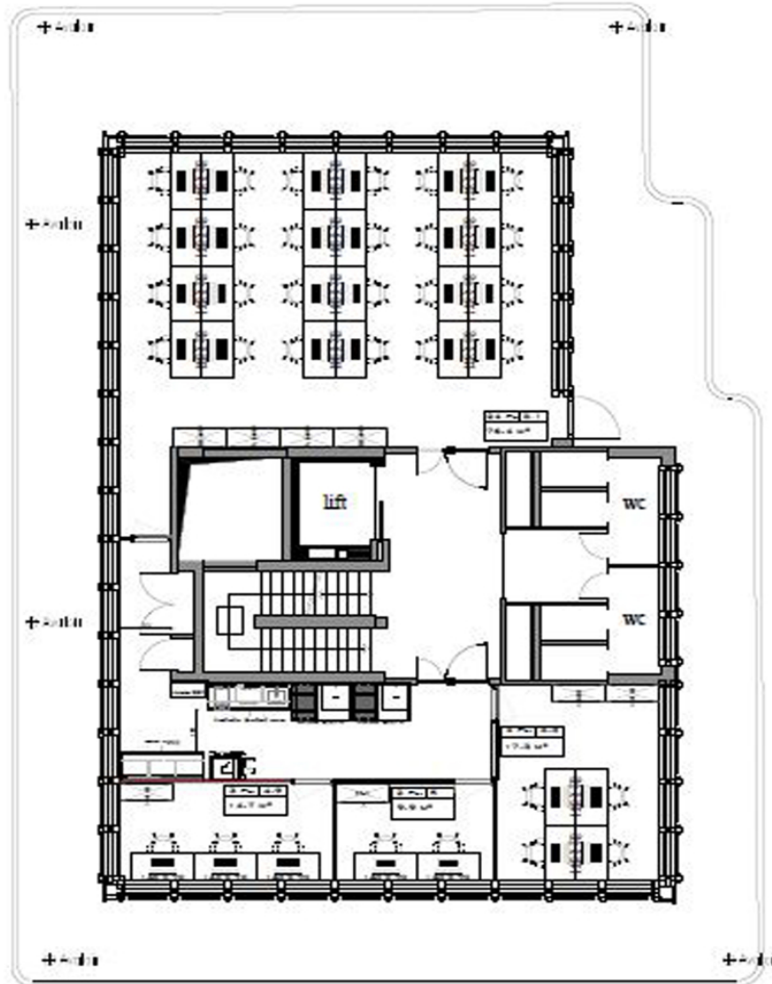

Número de propiedad: LU881900104_1 - L-1330 Luxembourg

La propiedad

Número de propiedad: LU881900104_1 - L-1330 Luxembourg

Planos de planta

Este plano no está a escala. Los documentos nos fueron entregados por el cliente. Por esta razón, no podemos garantizar la exactitud de la información.