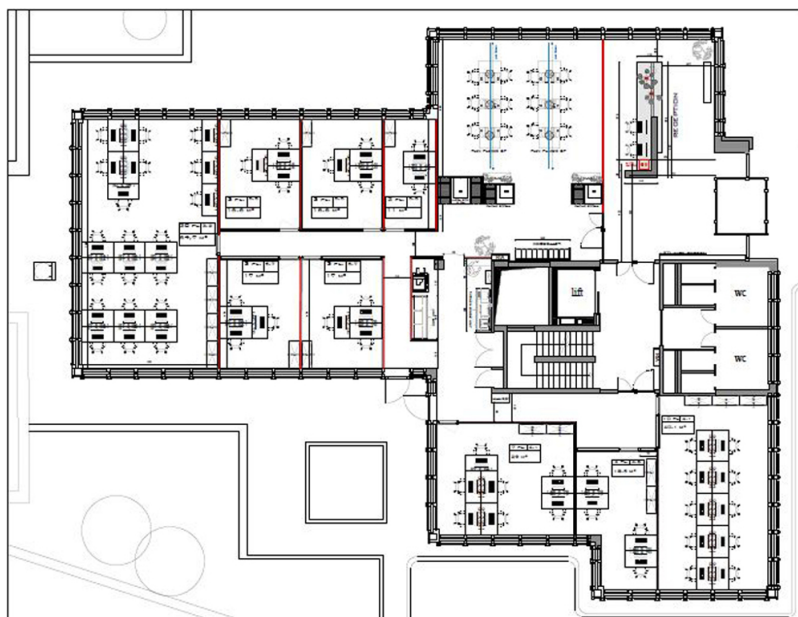

Número de propiedad: LU881900104_1 - L-1330 Luxembourg

De un vistazo

Número de propiedad	LU881900104_1	Precio del alquiler	A petición
Año de construcción	1973	Oficina/ despacho	Espacio de oficinas
		Comisión	15% of the annual rent paid by the owner
		Espacio total	ca. 670 m ²

Número de propiedad: LU881900104_1 - L-1330 Luxembourg

La propiedad

Número de propiedad: LU881900104_1 - L-1330 Luxembourg

Planos de planta

Este plano no está a escala. Los documentos nos fueron entregados por el cliente. Por esta razón, no podemos garantizar la exactitud de la información.