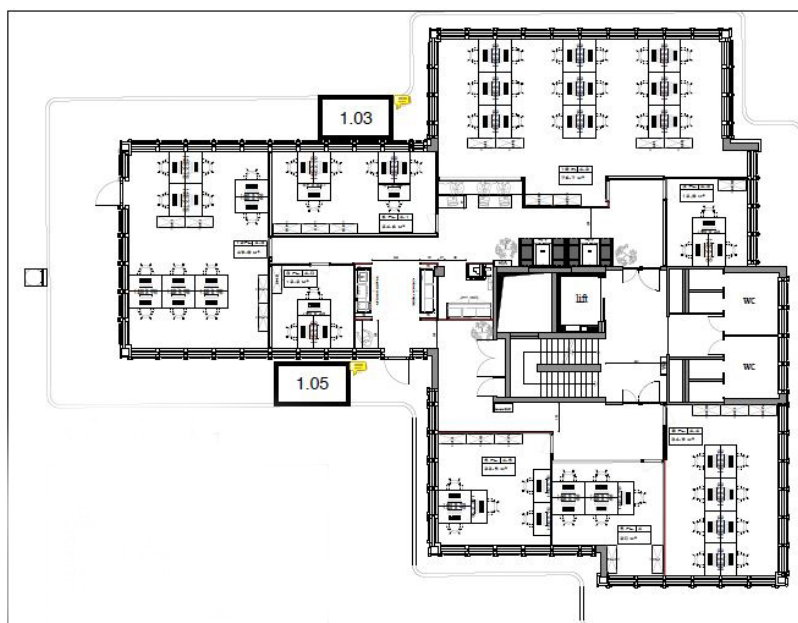

Número de propiedad: LU881900104_1 - L-1330 Luxembourg

De un vistazo

Número de propiedad	LU881900104_1	Precio del alquiler	A petición
Año de construcción	1973	Oficina/ despacho	Espacio de oficinas
		Comisión	15% of the annual rent paid by the owner
		Espacio total	ca. 670 m ²

Número de propiedad: LU881900104_1 - L-1330 Luxembourg

La propiedad

Número de propiedad: LU881900104_1 - L-1330 Luxembourg

Planos de planta

Este plano no está a escala. Los documentos nos fueron entregados por el cliente. Por esta razón, no podemos garantizar la exactitud de la información.