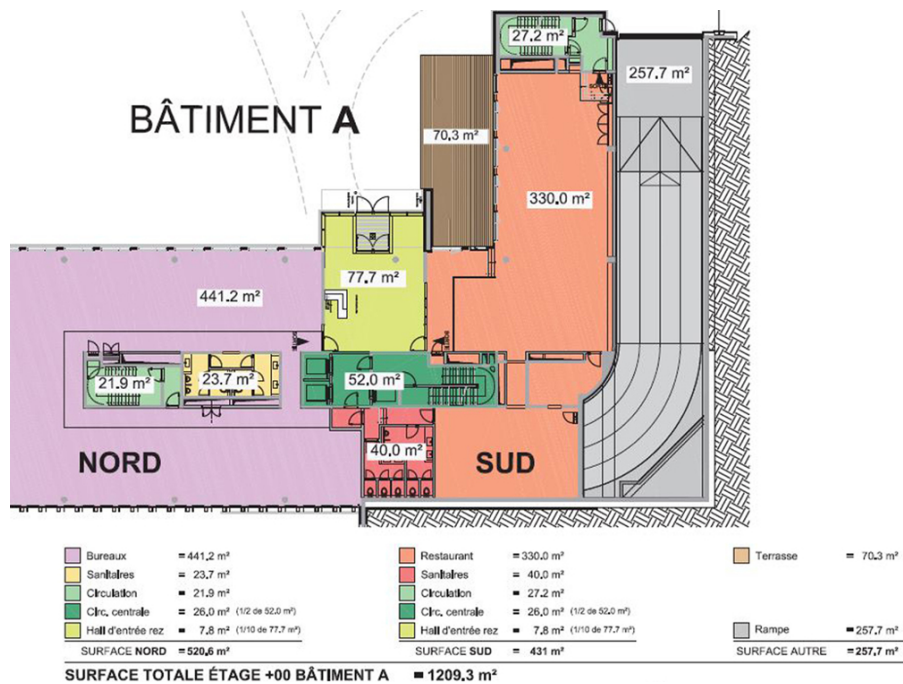

Número de propiedad: LU881800079_2 - L-3364 Leudelange – Lux périphérie Sud

De un vistazo

Número de propiedad	LU881800079_2	Precio del alquiler	A petición
Ocupación a partir de	04.02.2020	Comisión	Honoraires à la charge du propriétaire
Piso	1	Espacio total	ca. 761 m ²
		Características	Terraza

La propiedad

Número de propiedad: LU881800079_2 - L-3364 Leudelange – Lux périphérie Sud

La propiedad

Número de propiedad: LU881800079_2 - L-3364 Leudelange – Lux périphérie Sud

Planos de planta

Este plano no está a escala. Los documentos nos fueron entregados por el cliente. Por esta razón, no podemos garantizar la exactitud de la información.

Número de propiedad: LU881800079_2 - L-3364 Leudelange – Lux périphérie Sud

Una primera impresión

A proximité des transports en commun et doté d'une accessibilité autoroutière directe, le projet ALTITUDE est la situation idéale pour les entreprises pour lesquelles la mobilité, le confort et l'économique sont des critères fondamentaux à leur expansion. L'immeuble délivre de très belles prestations et les matériaux sont de haute qualité. Toutes les commodités sont à proximités (crèches, restaurant, salle de sport,...)