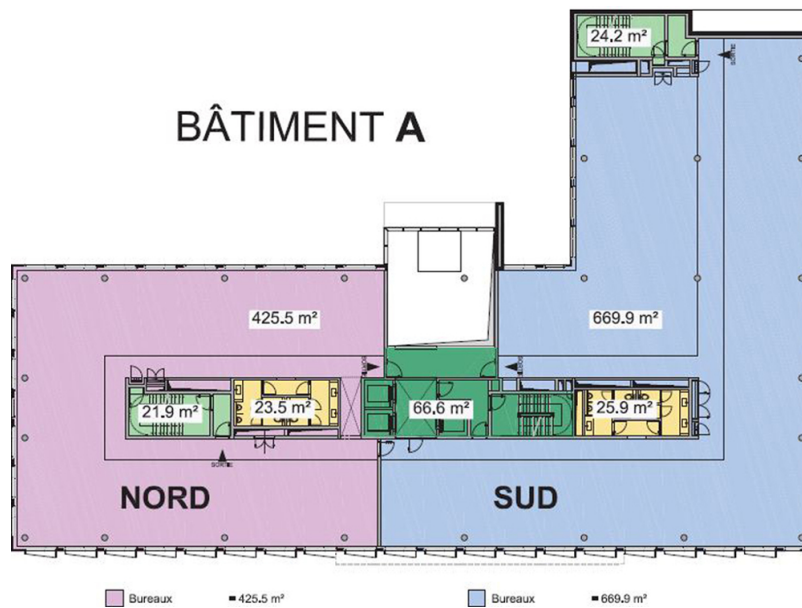

La propiedad

Número de propiedad: LU881800079_2 - L-3364 Leudelange – Lux périphérie Sud

La propiedad

Número de propiedad: LU881800079_2 - L-3364 Leudelange – Lux périphérie Sud

Planos de planta

Este plano no está a escala. Los documentos nos fueron entregados por el cliente. Por esta razón, no podemos garantizar la exactitud de la información.

Número de propiedad: LU881800079_2 - L-3364 Leudelange – Lux périphérie Sud

Una primera impresión

A proximité des transports en commun et doté d'une accessibilité autoroutière directe, le projet ALTITUDE est la situation idéale pour les entreprises pour lesquelles la mobilité, le confort et l'économique sont des critères fondamentaux à leur expansion. L'immeuble délivre de très belles prestations et les matériaux sont de haute qualité. Toutes les commodités sont à proximités (crèches, restaurant, salle de sport,...)