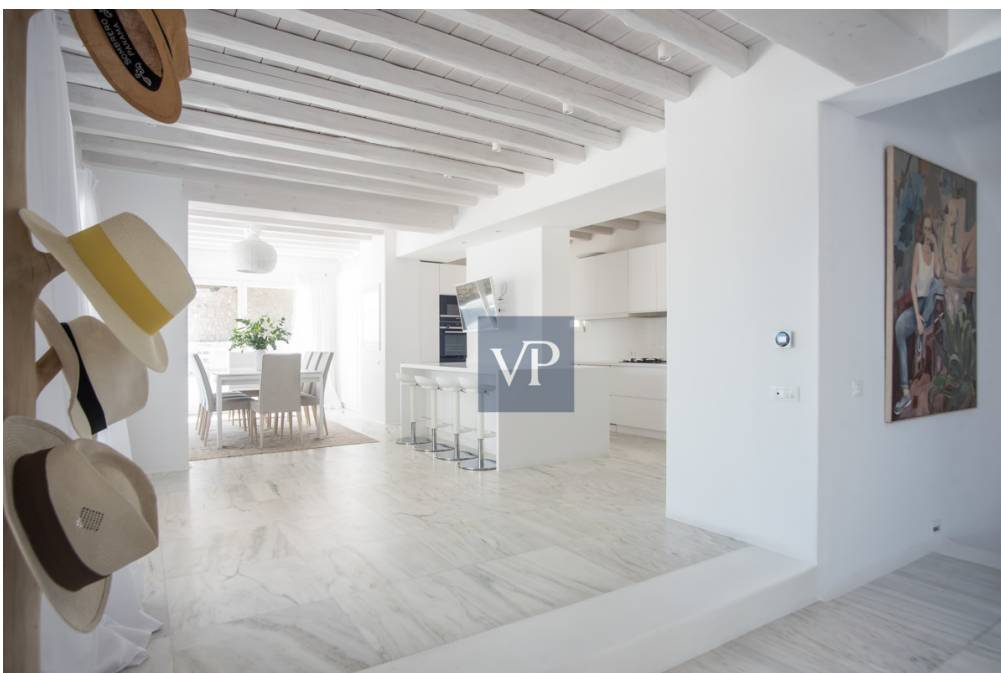

Property ID: GR23373018 - 84600 Mykonos – Kykladen

The property