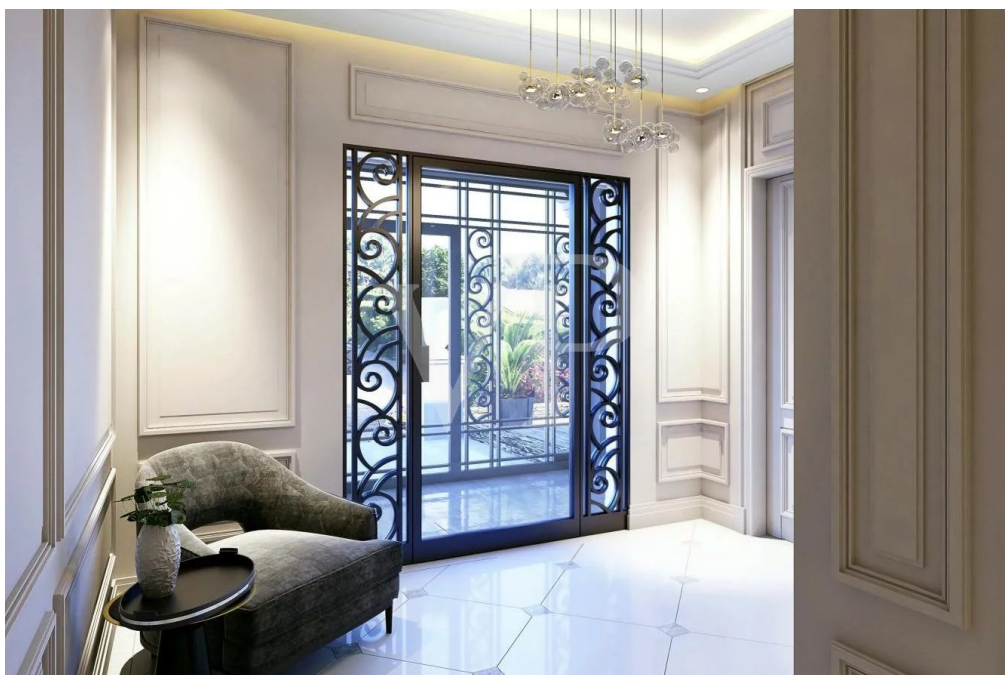

Property ID: 82250263 - 06160 Antibes – Provence-Alpes-Cote d'Azur

The property