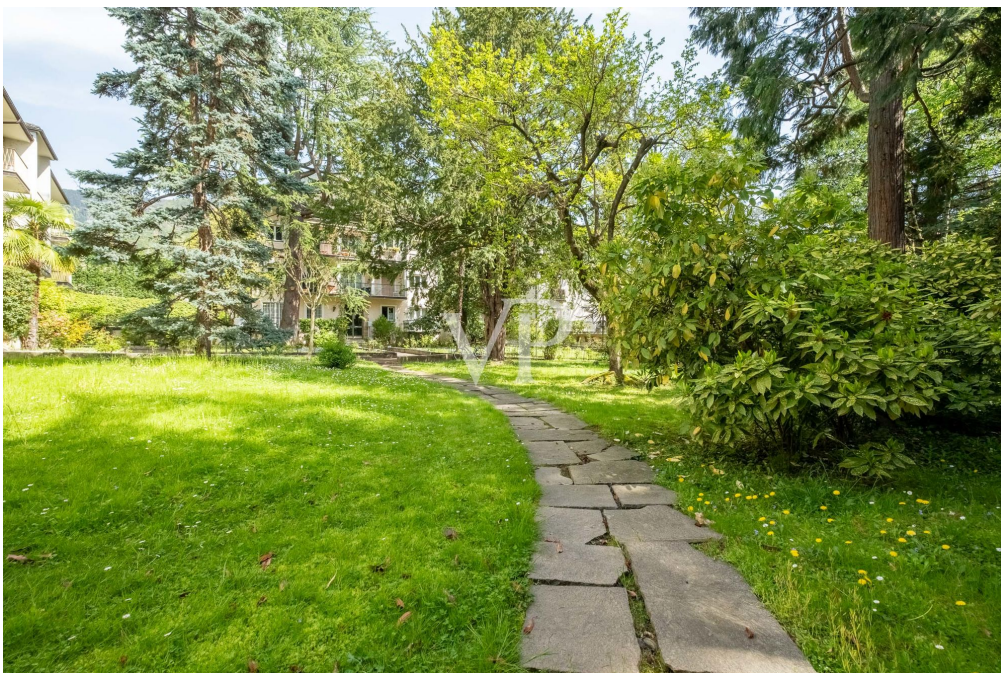

Property ID: IT244151150 - 39100 Bolzano – Südtirol [Trentino-Alto Adige]

The property