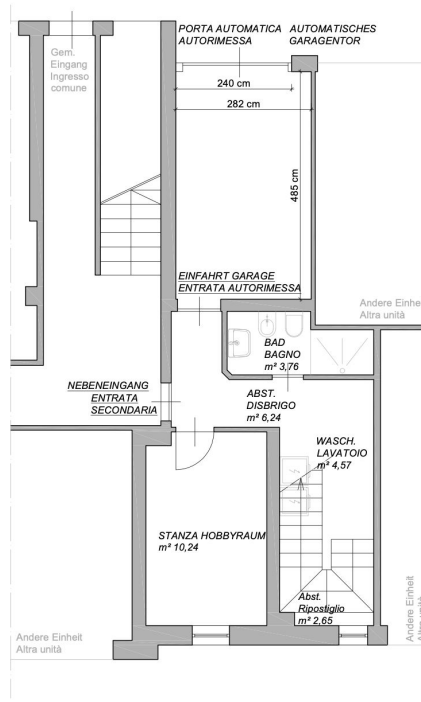

Commission	sujeto a comisión
Total Space	ca. 135 m ²
Usable Space	ca. 0 m ²
Equipment	Terrace

Property ID: IT244151150 - 39100 Bolzano – Südtirol [Trentino-Alto Adige]

Energy Data

Power Source

Gas

Property ID: IT244151150 - 39100 Bolzano – Südtirol [Trentino-Alto Adige]

The property

Property ID: IT244151150 - 39100 Bolzano – Südtirol [Trentino-Alto Adige]

Floor plans

Planimetria appartamento
Stato di fattoVON POLL
REAL ESTATE®

Orientamento

Planimetria appartamento
Stato di fatto / distribuzione arredo

VON POLL
REAL ESTATE®

Orientamento

Planimetria appartamento
Stato di fatto

Planimetria appartamento
Stato di fatto / distribuzione arredo

Orientamento

This floor plan is not to scale. The documents were given to us by the client. For this reason, we cannot guarantee the accuracy of the information.