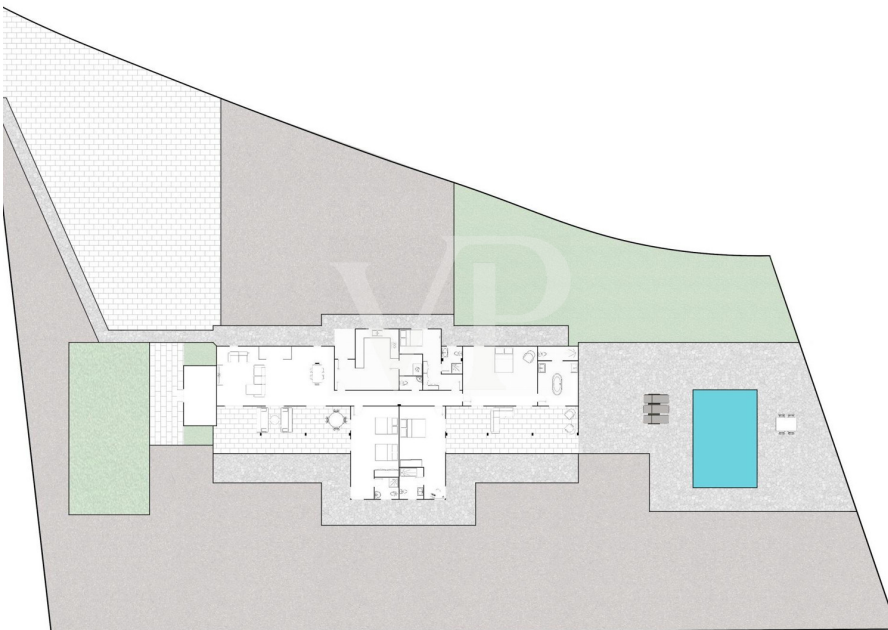

Property ID: ES243184908 - 38628 San Miguel de Abona - Aldea Blanca – San Miguel de Abona

The property