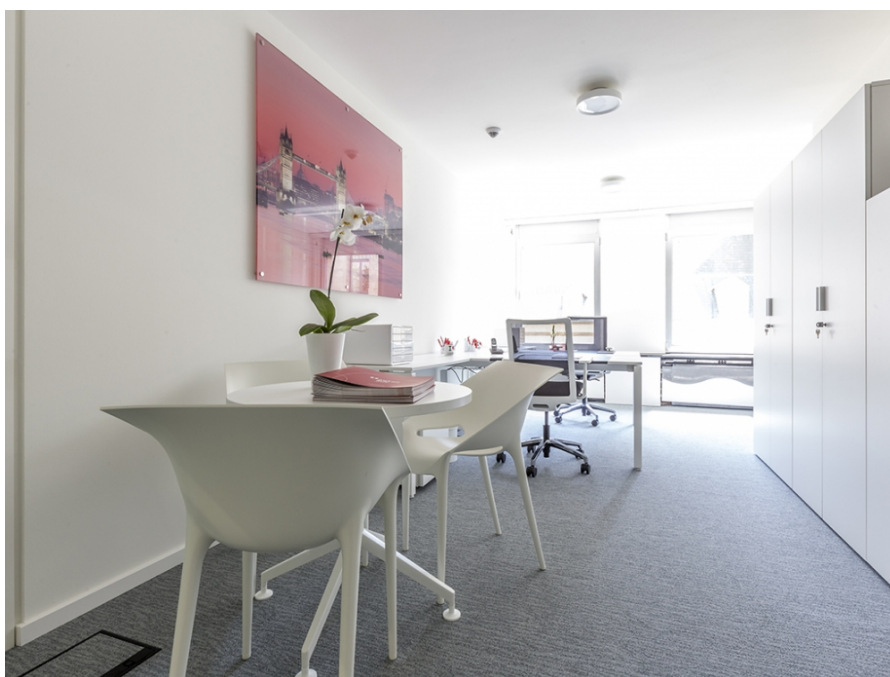

Property ID: 14_4 - L-1660 Luxembourg-centre ville – CBD

The property