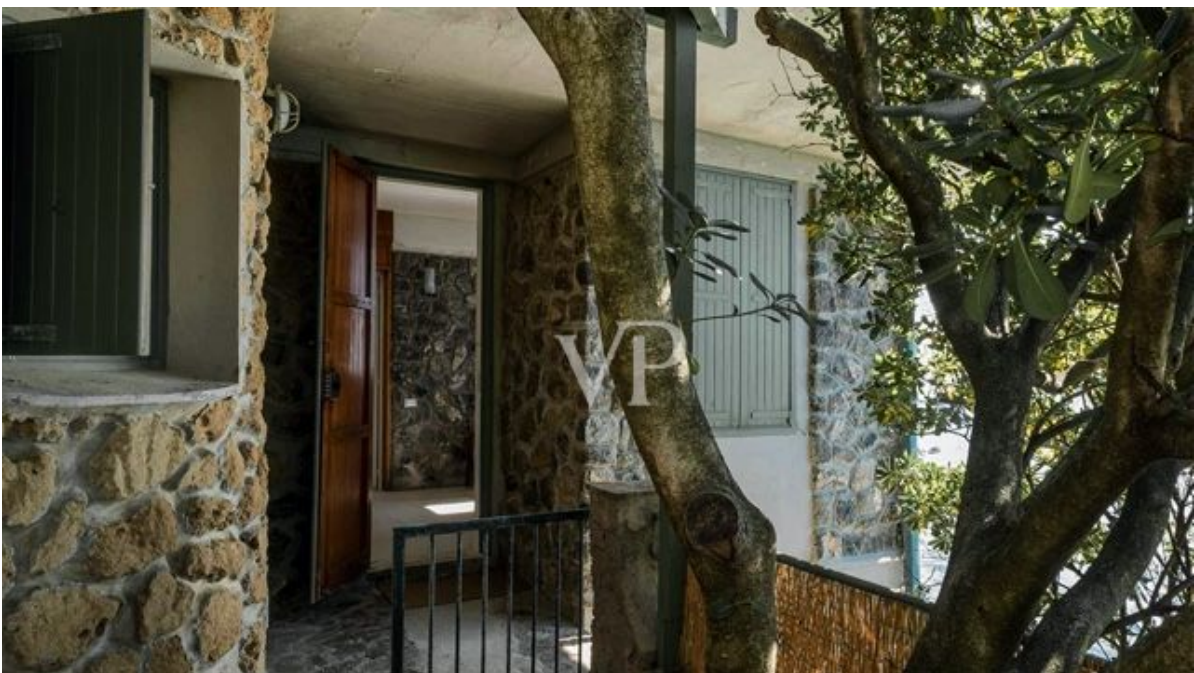

Objektnummer: IT254151927 - 57016 Rosignano Marittimo – Toscana

Die Immobilie