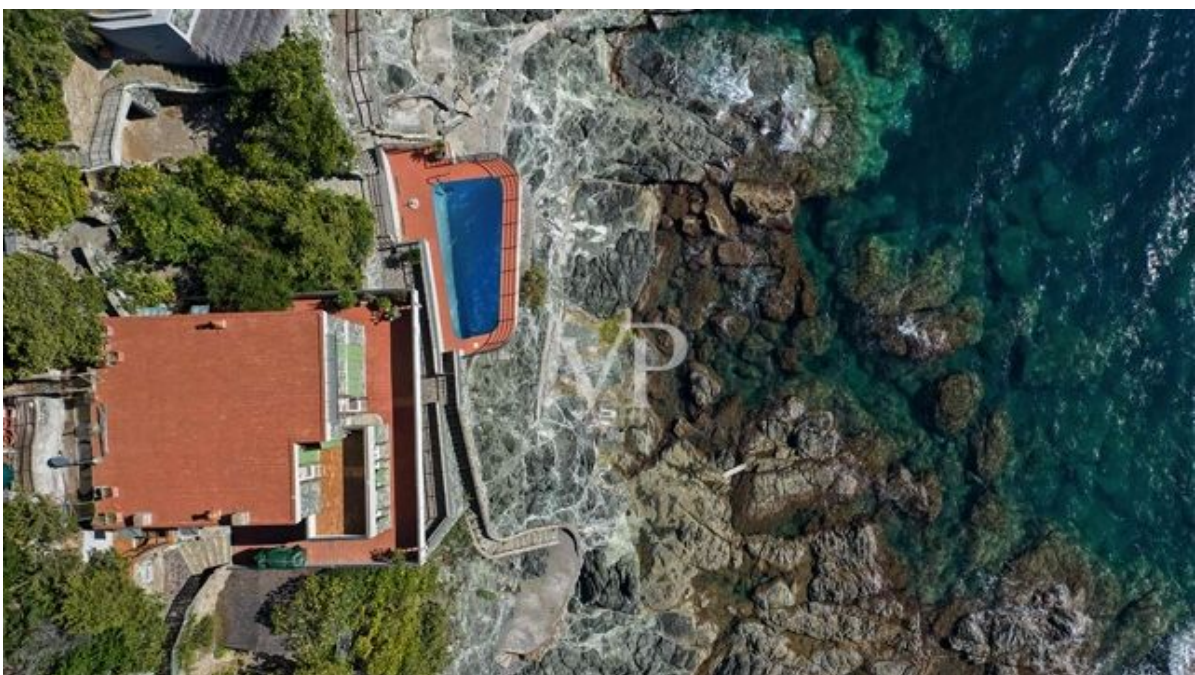

Objektnummer: IT254151927 - 57016 Rosignano Marittimo – Toscana

Die Immobilie