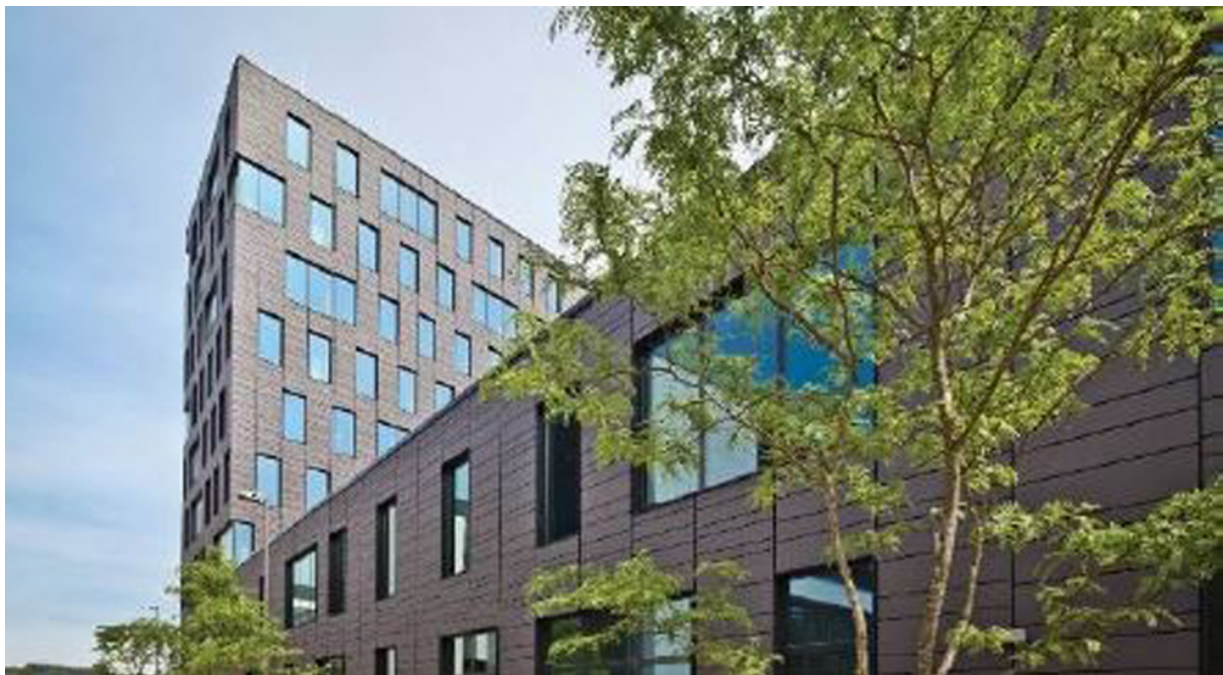

Objektnummer: LU881900105_7 - L-4368 Esch Belval – Esch /Belval

Die Immobilie