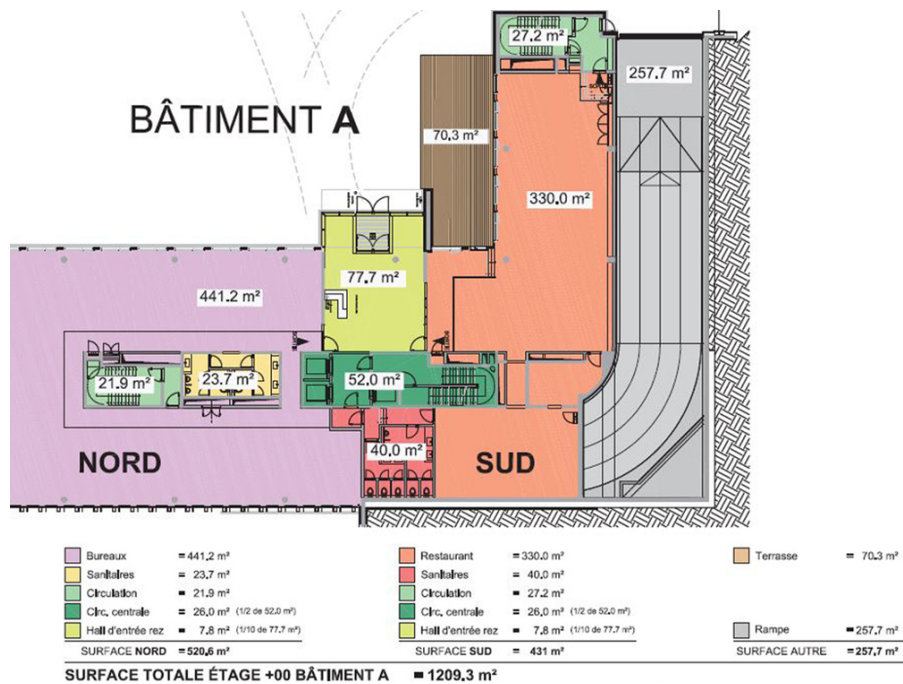

Objektnummer: LU881800079 - L-3364 Leudelange – Lux périphérie Sud

Die Immobilie