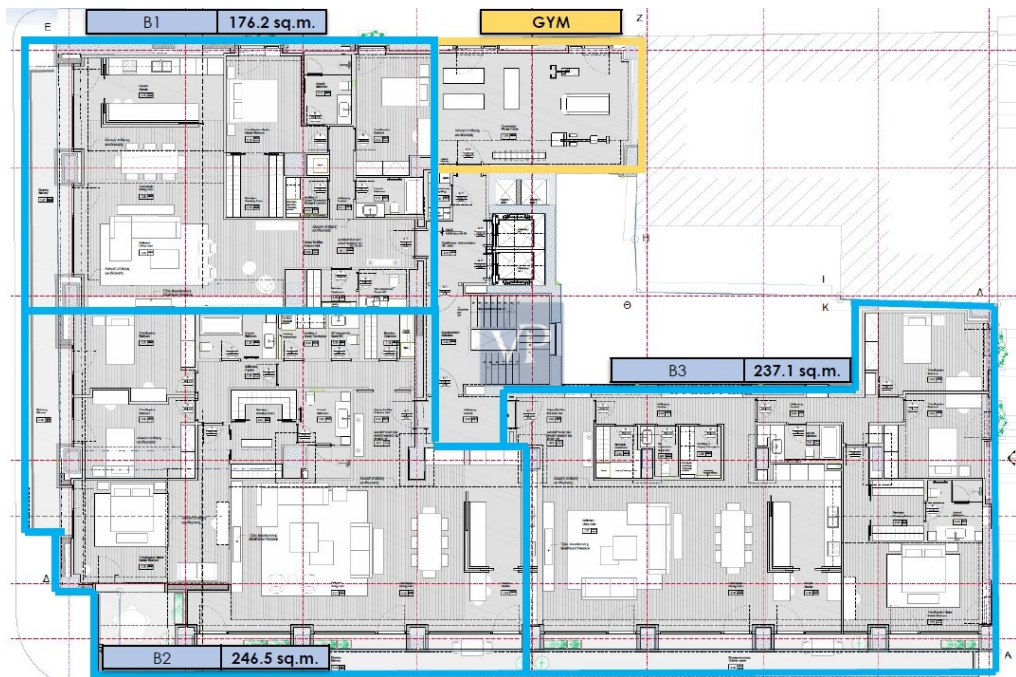

Objektnummer: 1062639 - 11636 Mets - Kalimarmaro, Athens Center

Die Immobilie