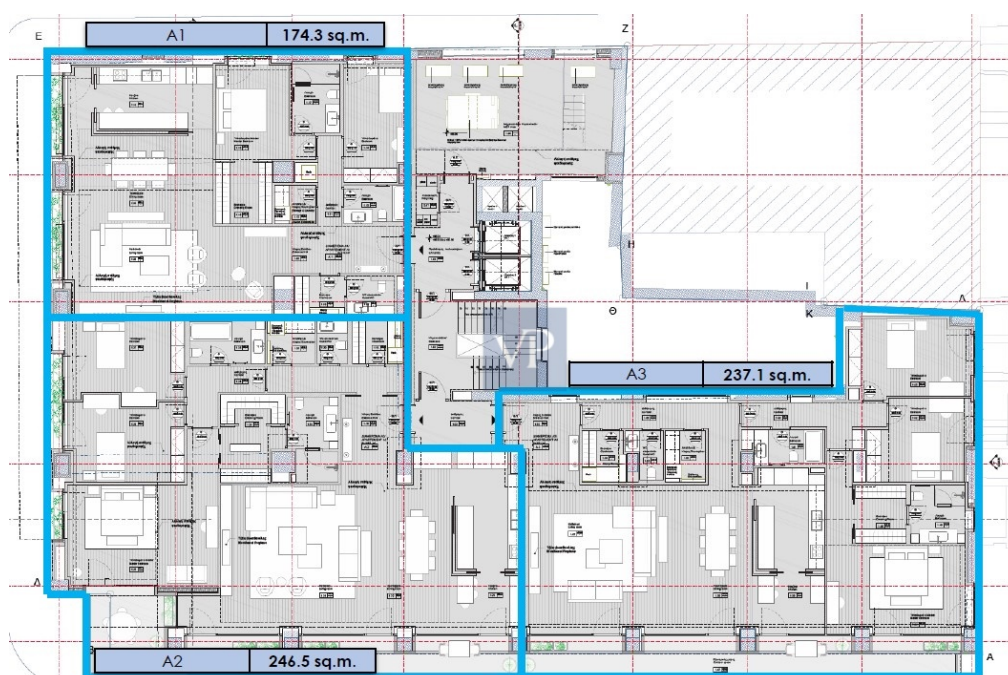

Objektnummer: 1062639 - 11636 Mets - Kalimarmaro, Athens Center

Die Immobilie