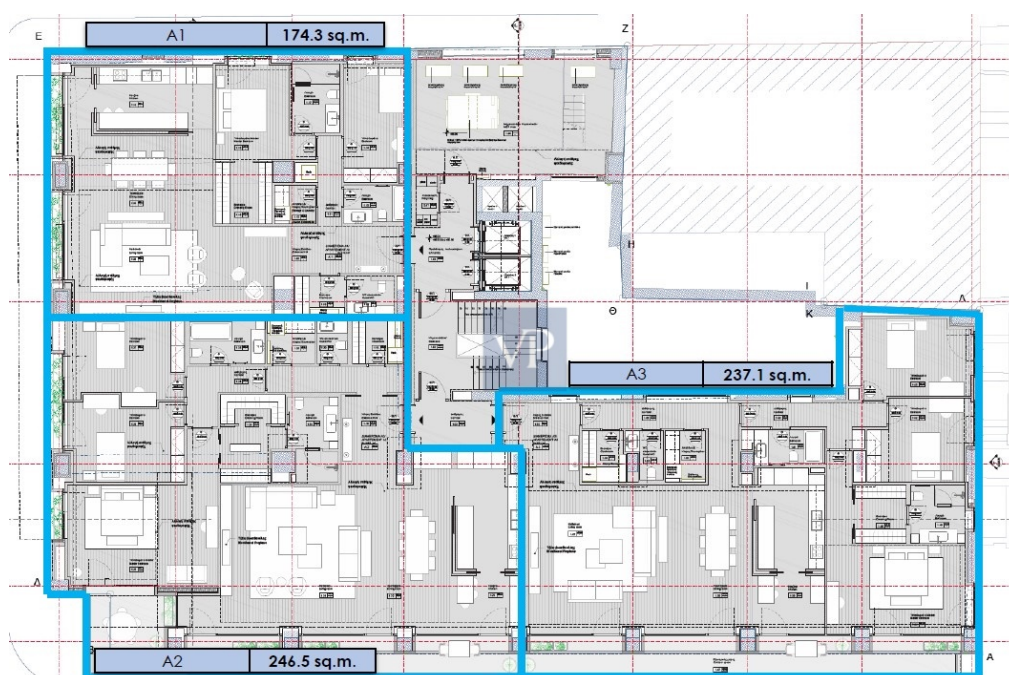

Objektnummer: 1062647 - 11636 Mets - Kalimarmaro, Athens Center

Die Immobilie