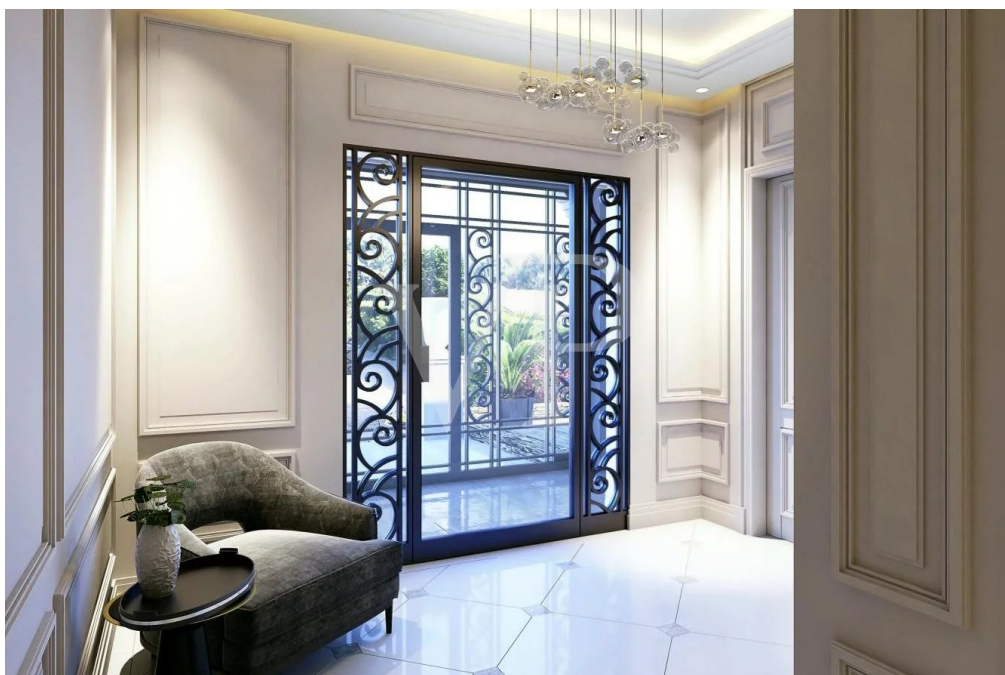

Objektnummer: 82263825 - 06160 Antibes – Provence-Alpes-Cote d'Azur

Die Immobilie