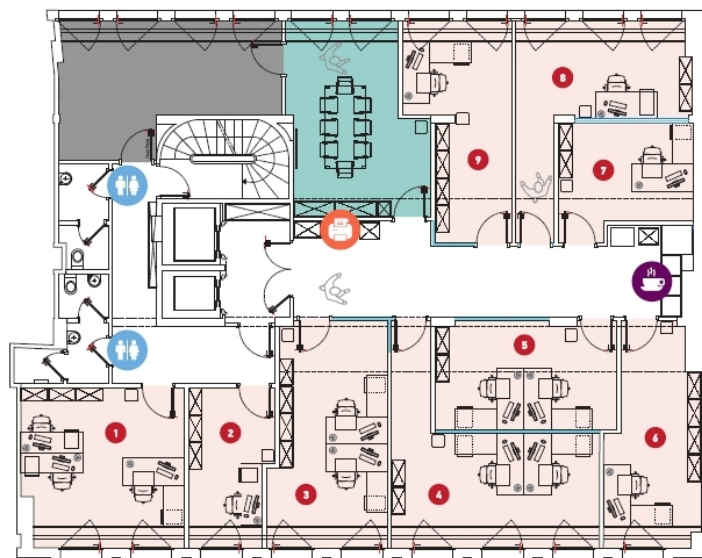

Objektnummer: 14_3 - L-1660 Luxembourg-centre ville – CBD

Grundrisse