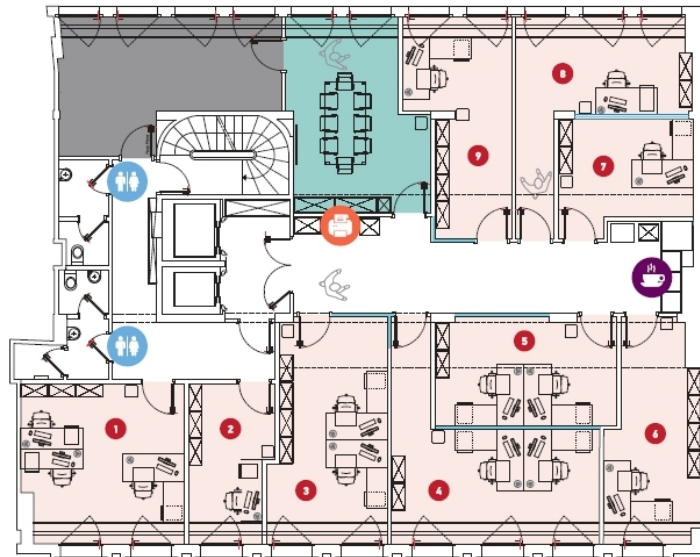

Dieser Grundriss ist nicht massstabsgetreu. Die Unterlagen wurden uns vom Auftraggeber zur Verfügung gestellt. Aus diesem Grund können wir nicht für die Richtigkeit der Angaben garantieren.