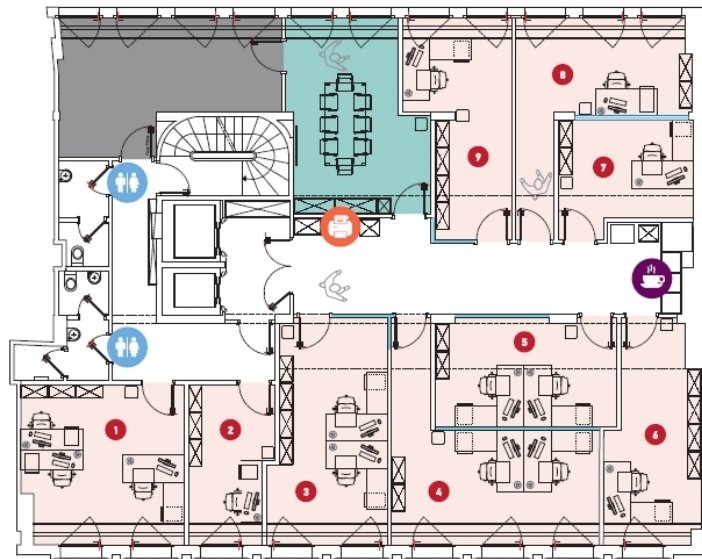

Objektnummer: 14_3 - L-1660 Luxembourg-centre ville – CBD

Grundrisse