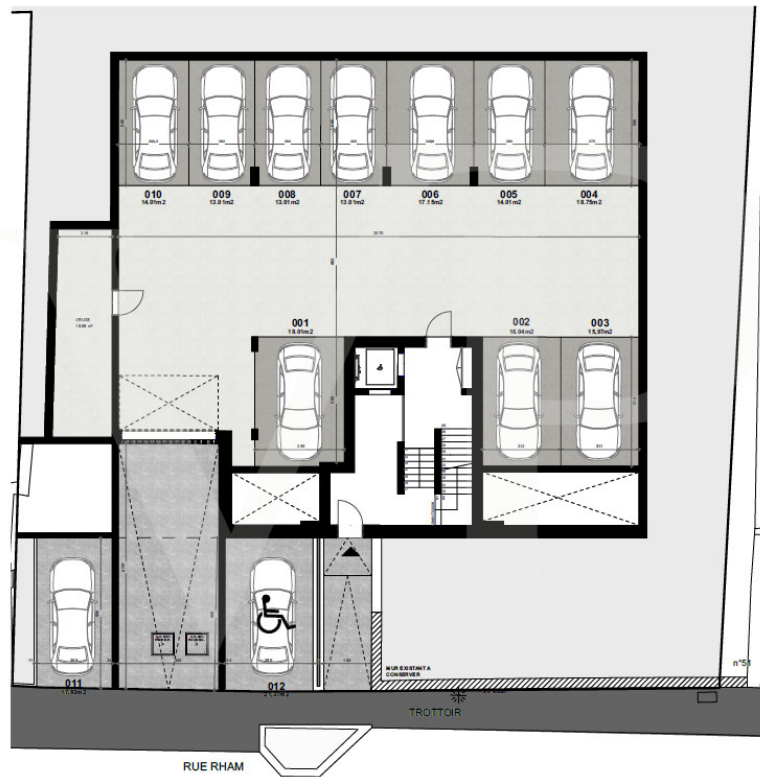

Dieser Grundriss ist nicht massstabsgetreu. Die Unterlagen wurden uns vom Auftraggeber zur Verfügung gestellt. Aus diesem Grund können wir nicht für die Richtigkeit der Angaben garantieren.