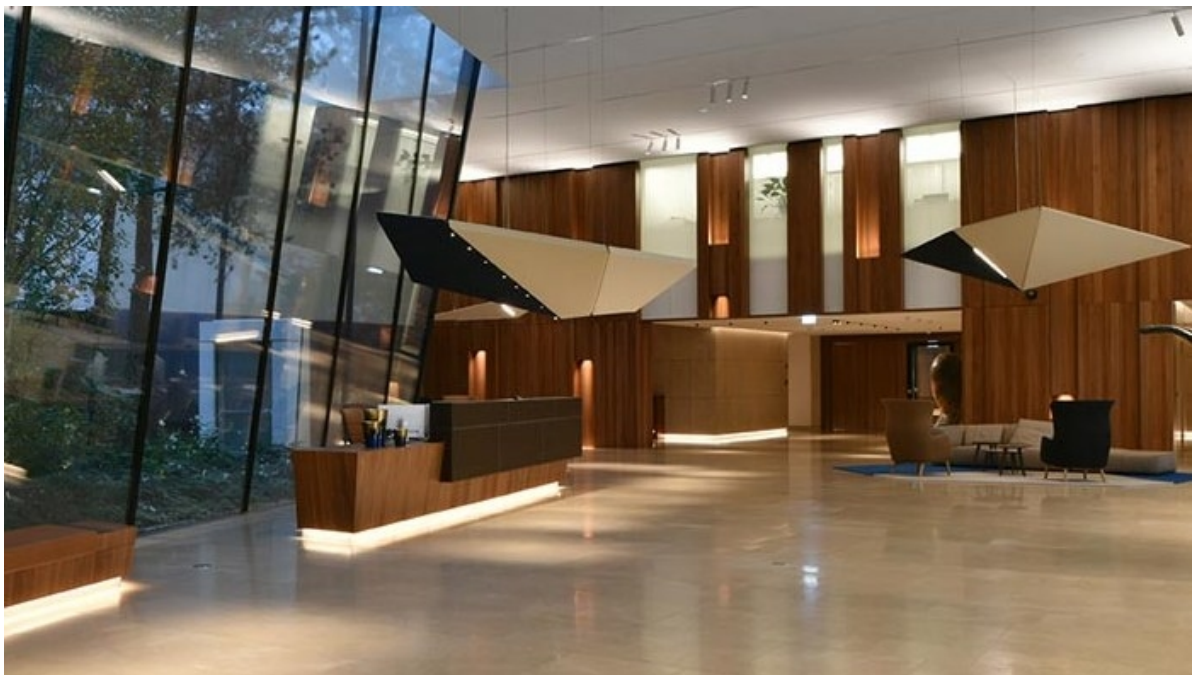

Objektnummer: LU881800068_2 - L-3372 Leudelange – Lux périphérie Ouest

Die Immobilie