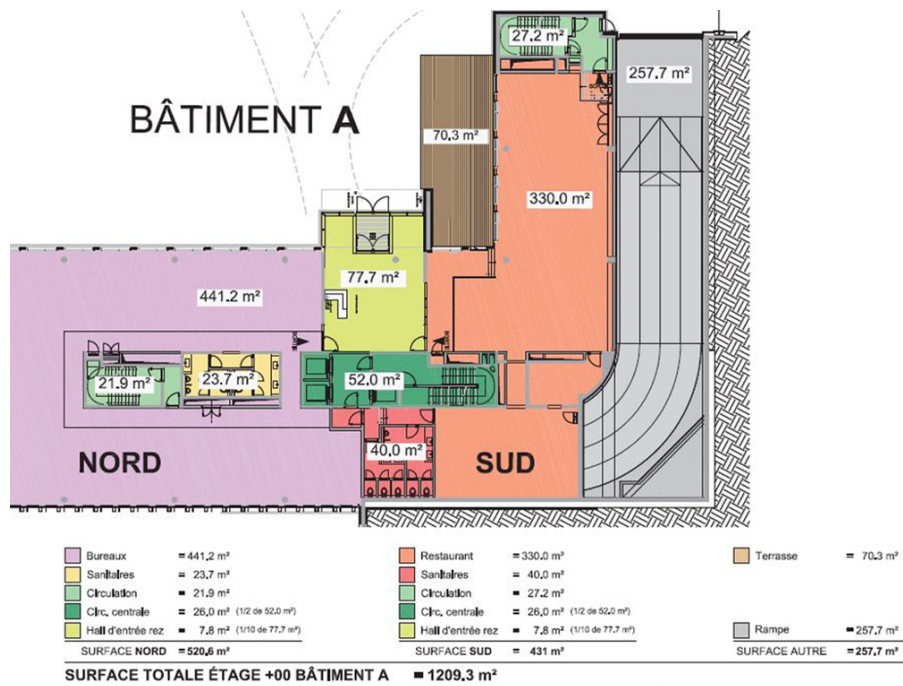

Objektnummer: LU881800079_2 - L-3364 Leudelange – Lux périphérie Sud

Die Immobilie