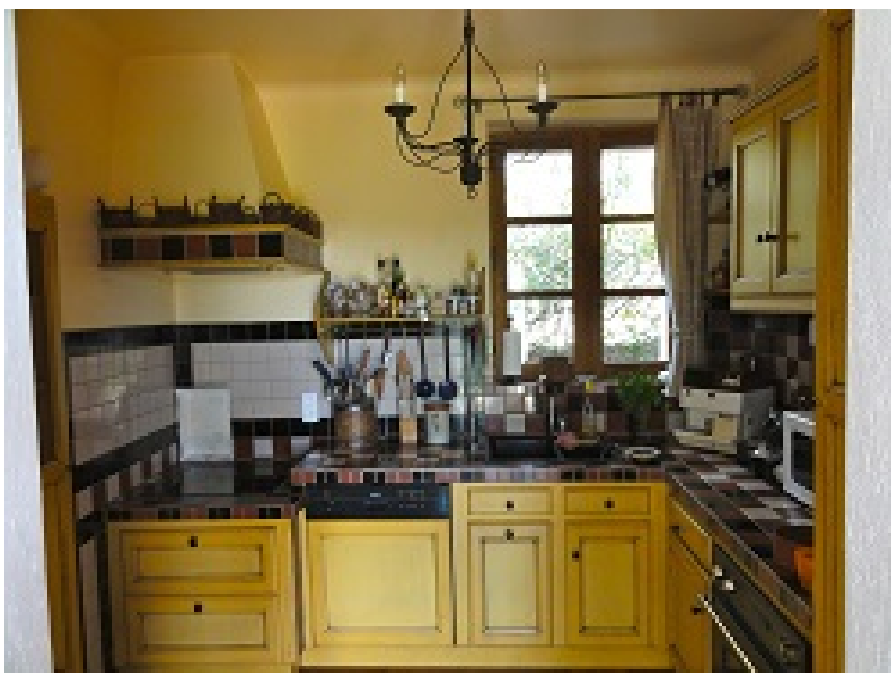

Objektnummer: CH242467488 - 84800 L'Isle-sur-la-Sorgue / Le Petit Palais

Die Immobilie