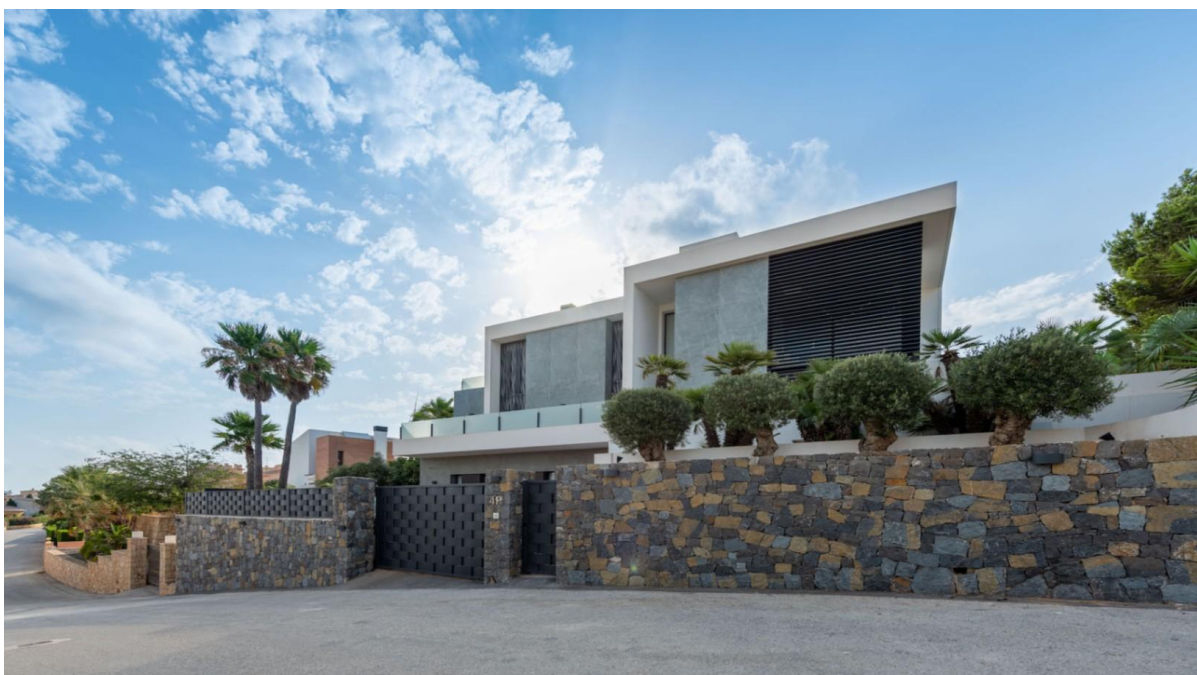

Objektnummer: NE1342V - Benitachell

Die Immobilie